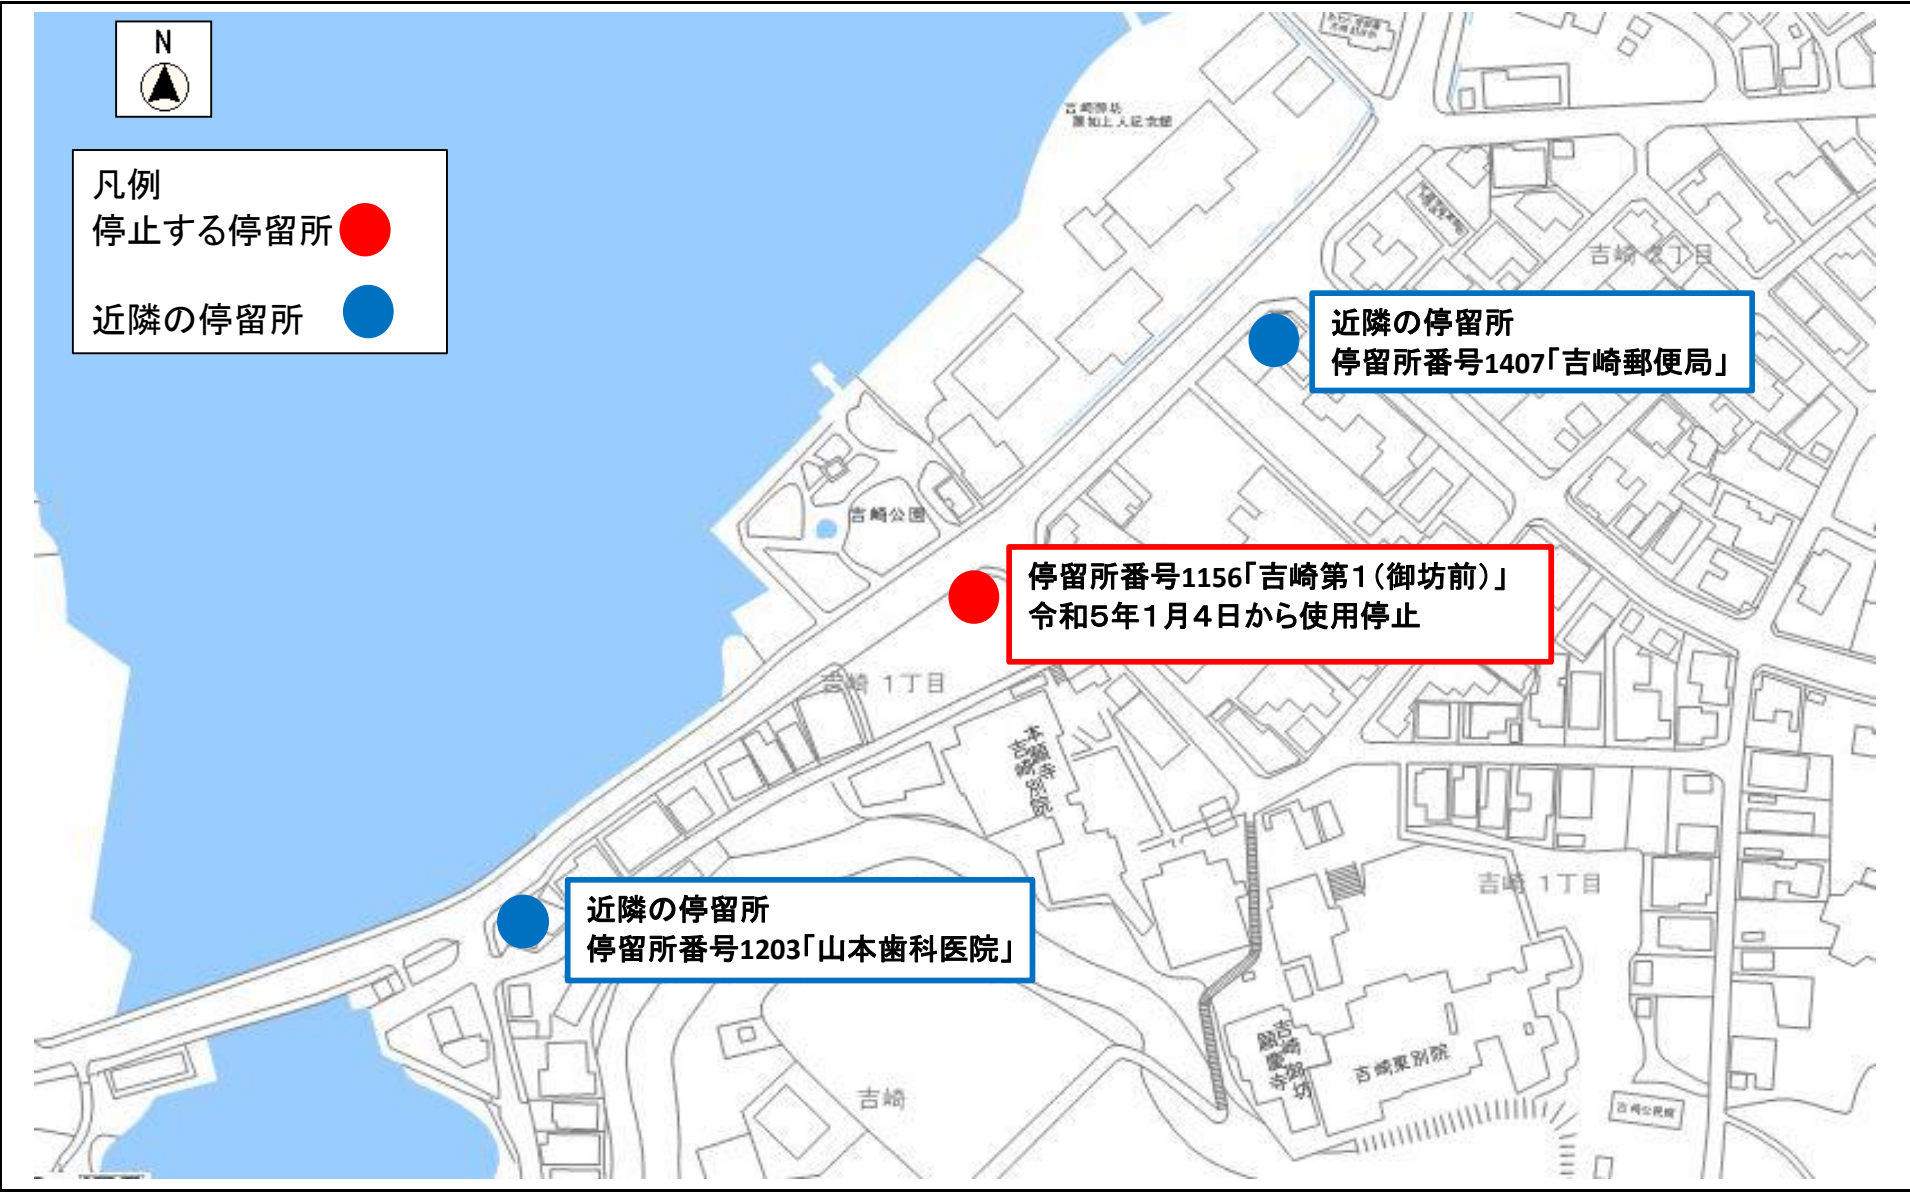

凡例
停止する停留所 ●
近隣の停留所 ●

停留所番号1156「吉崎第1(御坊前)」
令和5年1月4日から使用停止

近隣の停留所
停留所番号1407「吉崎郵便局」

近隣の停留所
停留所番号1203「山本歯科医院」