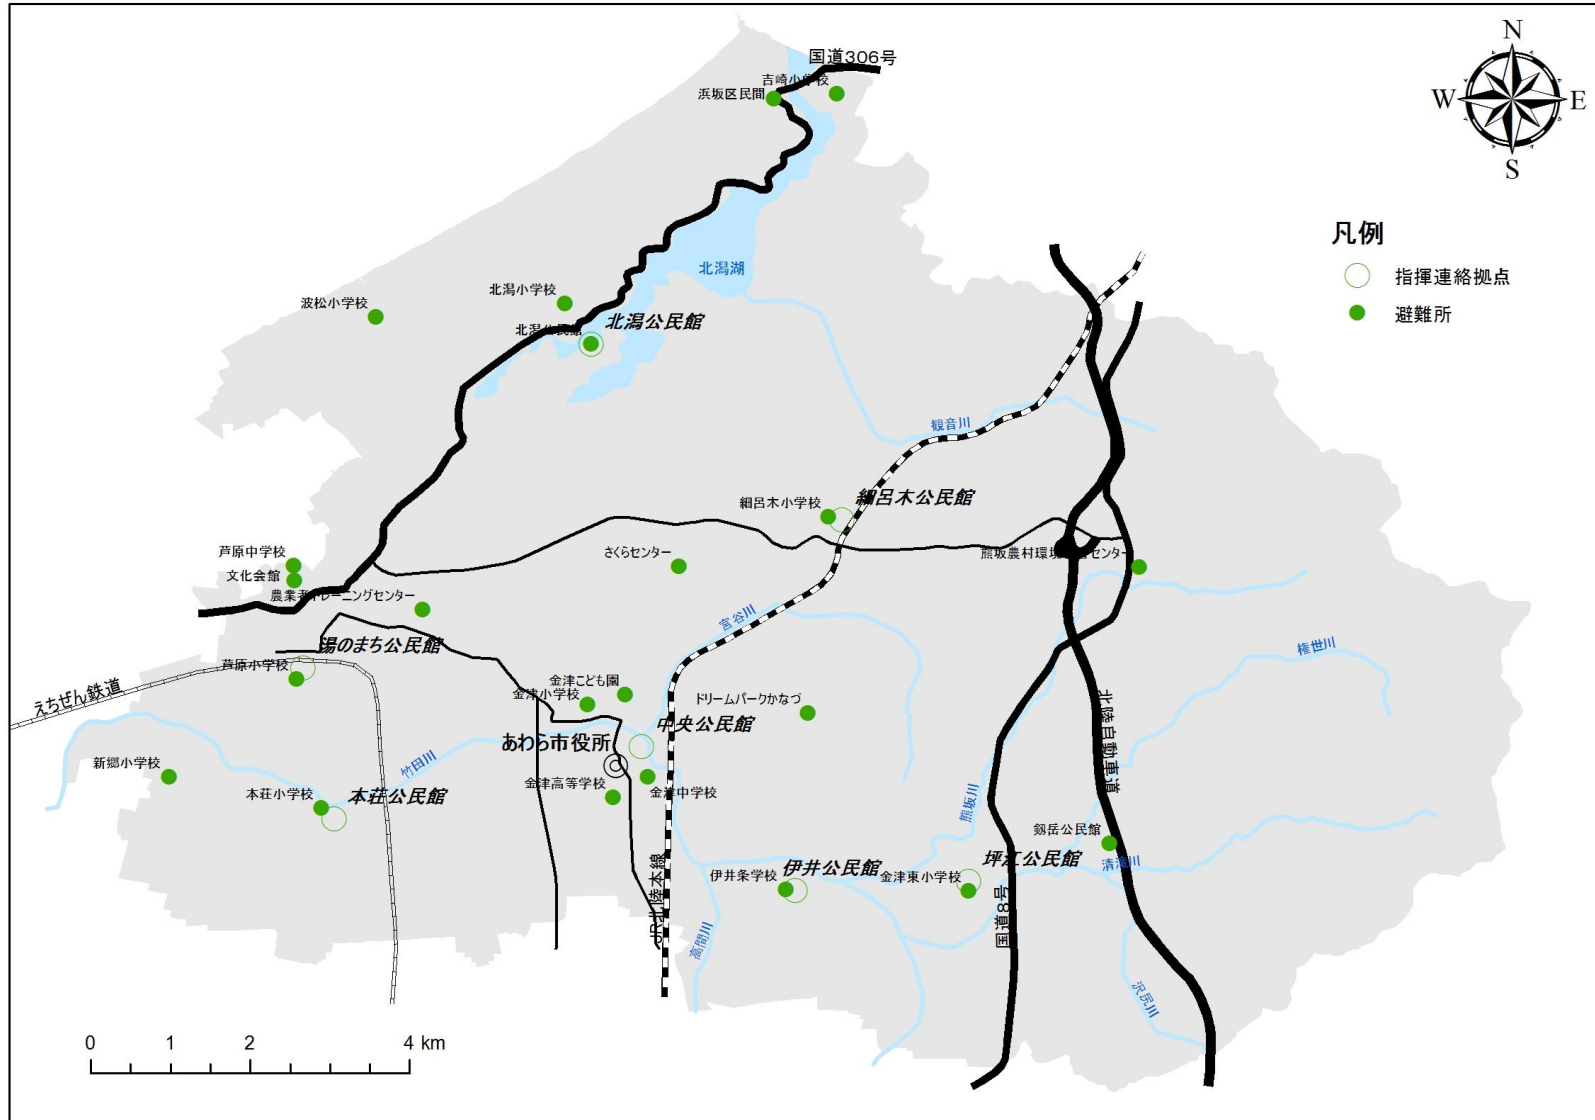

(3) あわら市防災拠点の配置図