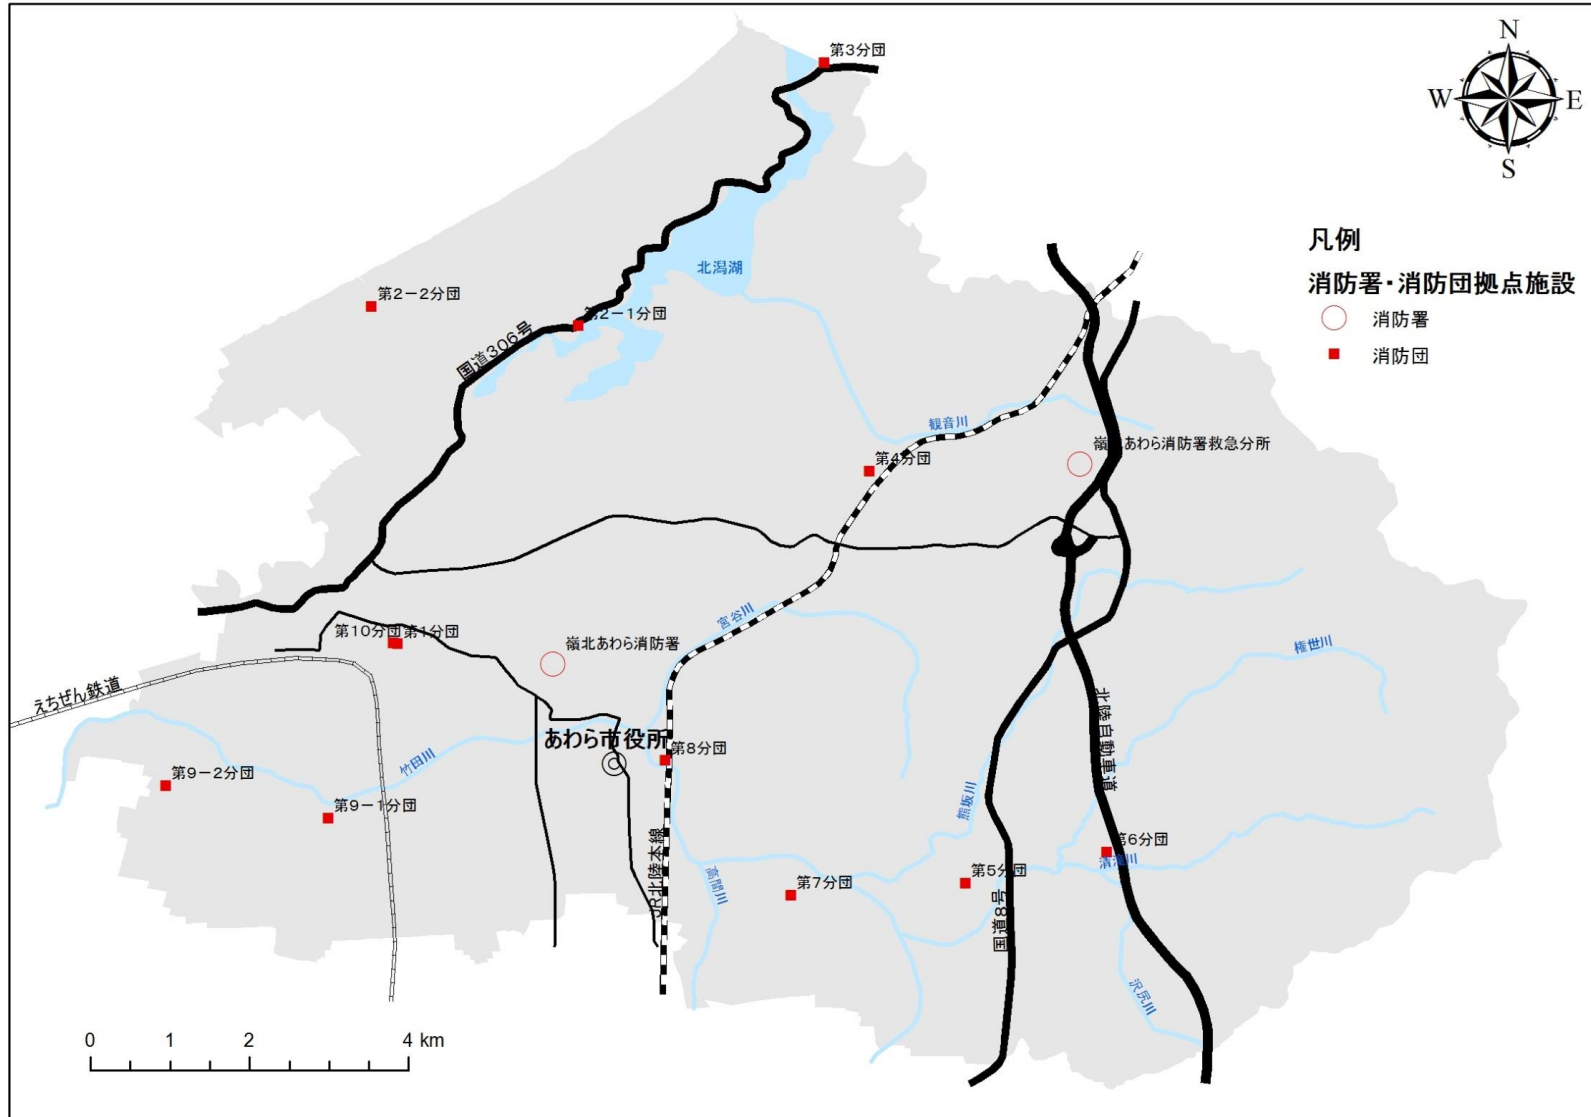

(7) 消防署・消防団拠点施設