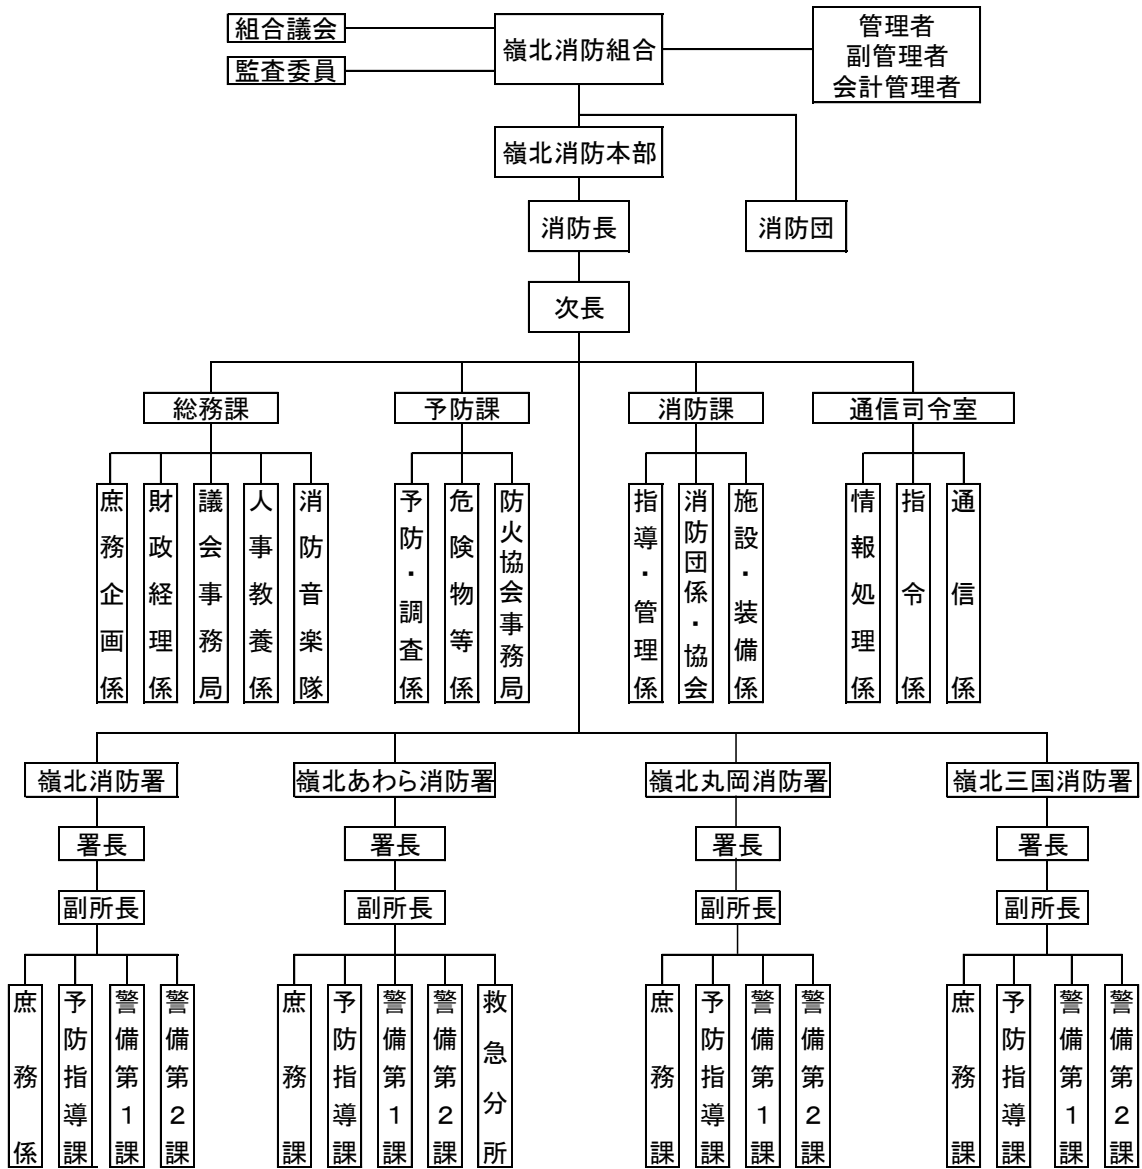

(5) 嶺北消防組合組織