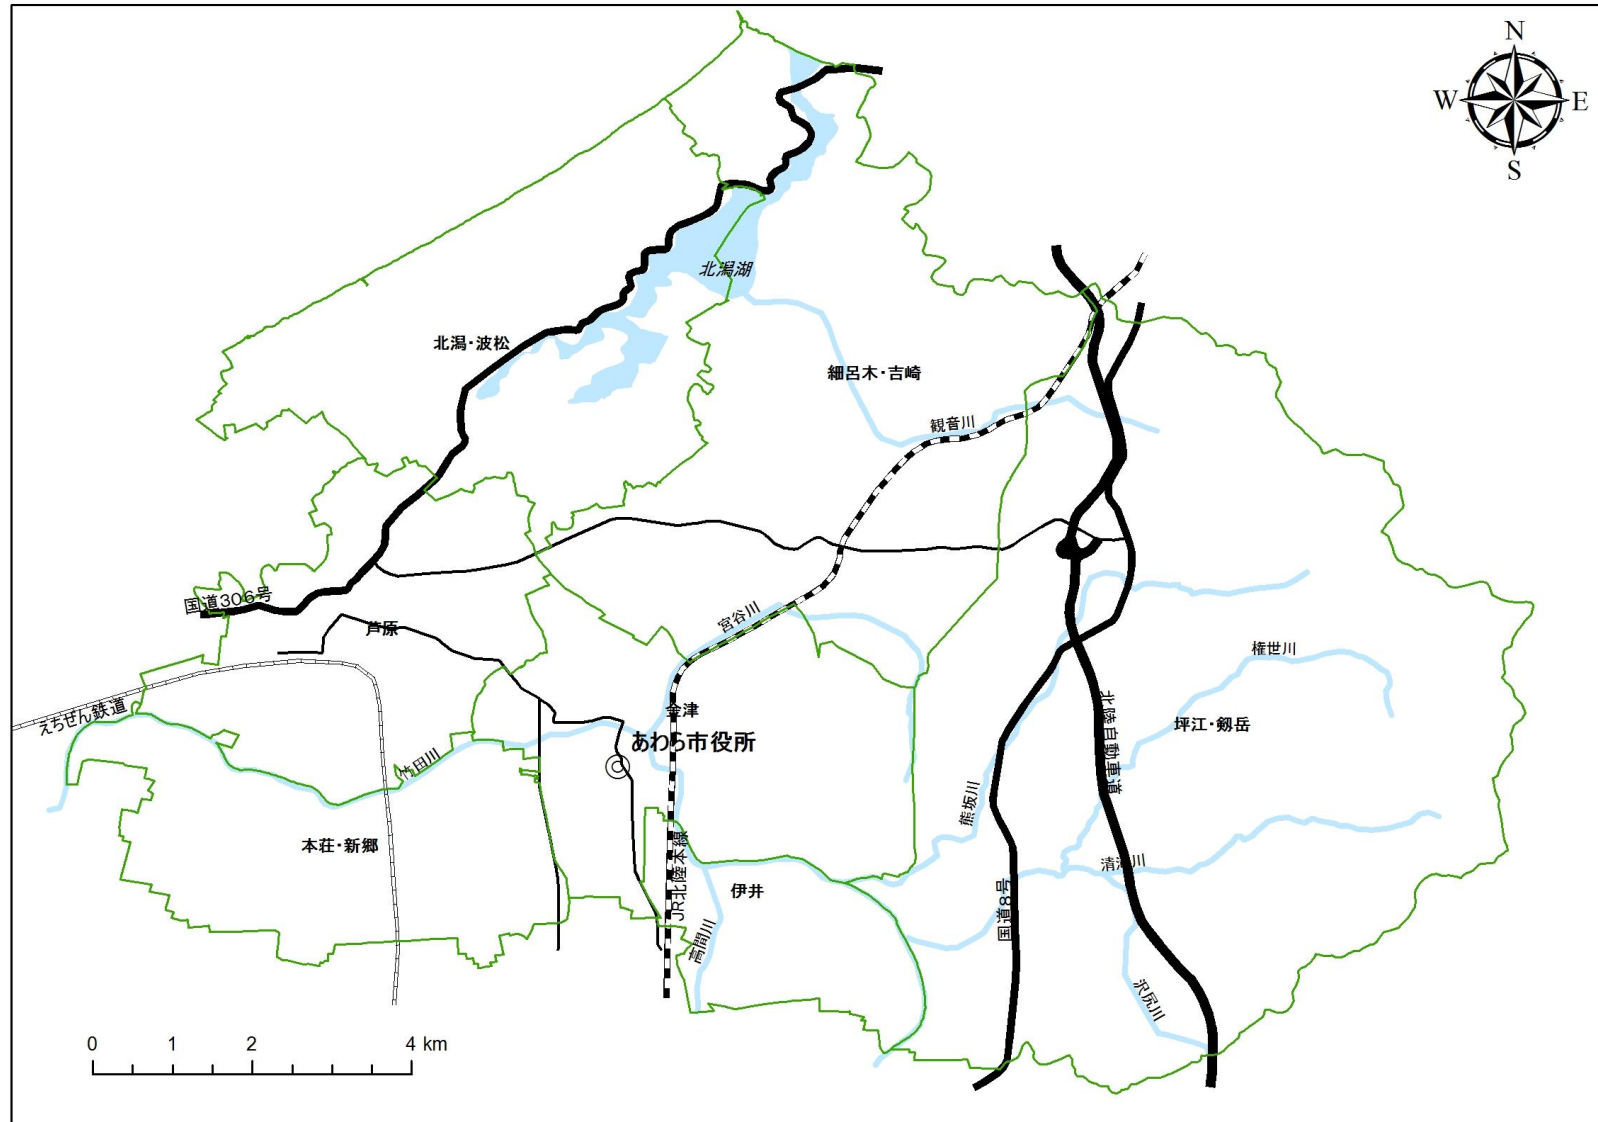

(2) あわら市防災地区の配置図