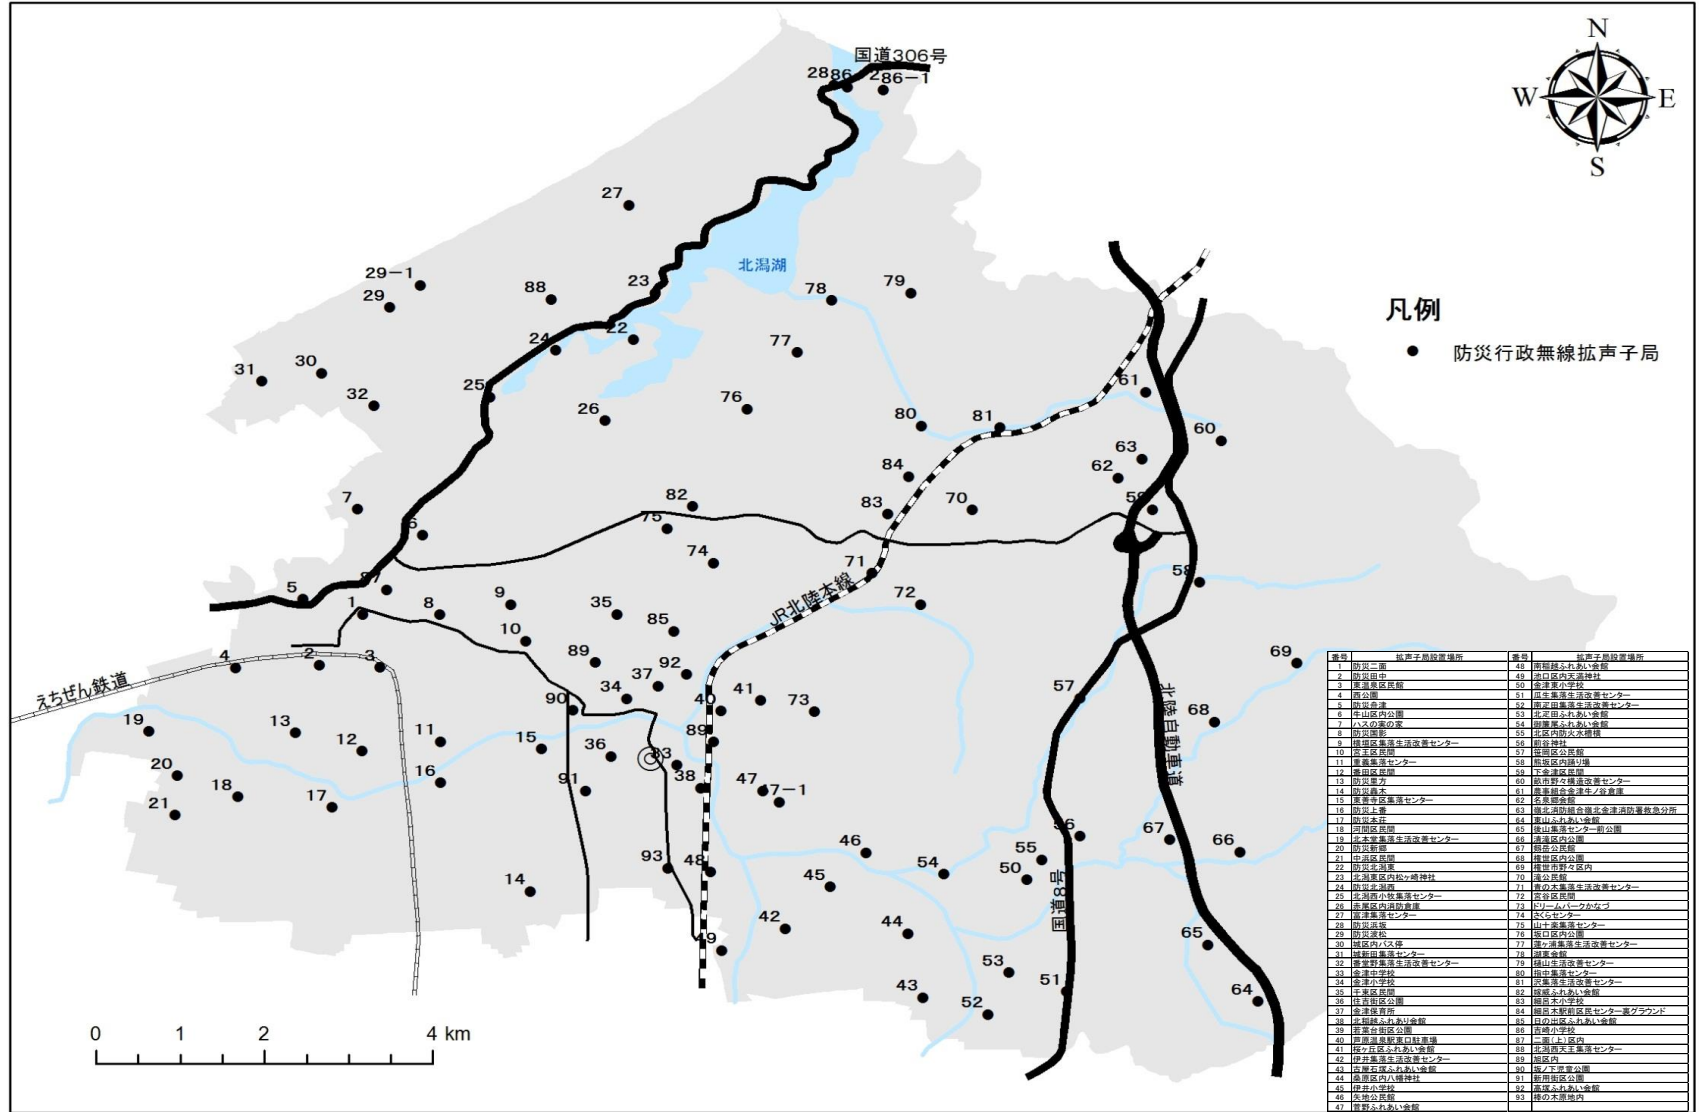

(10) あわら市防災行政無線配置図