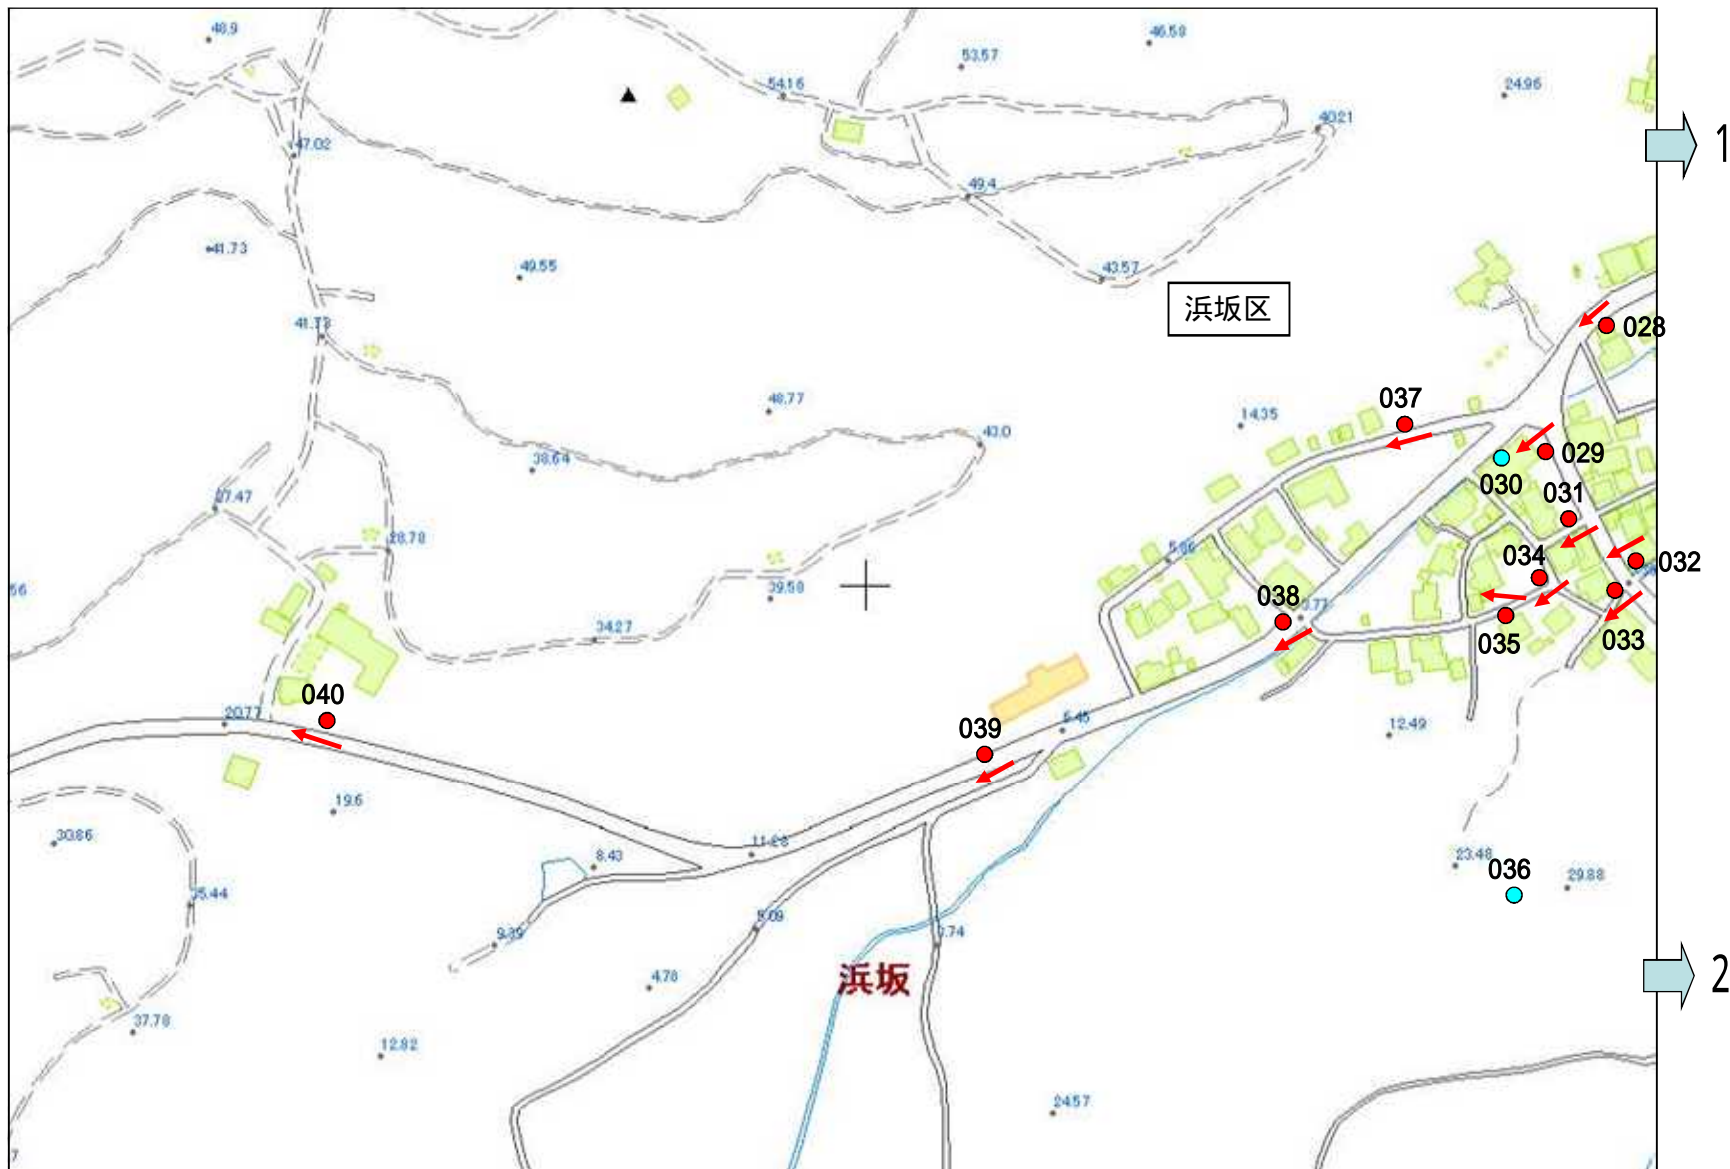

あわら市海拔表示板設置位置図 1

● 電柱設置箇所    ● 構造物壁設置箇所

あわら市海拔表示板設置位置図 2

● 電柱設置箇所    ● 構造物壁設置箇所

あわら市海拔表示板設置位置図 3

● 電柱設置箇所    ● 構造物壁設置箇所

5

あわら市海拔表示板設置位置図 4

● 電柱設置箇所    ● 構造物壁設置箇所