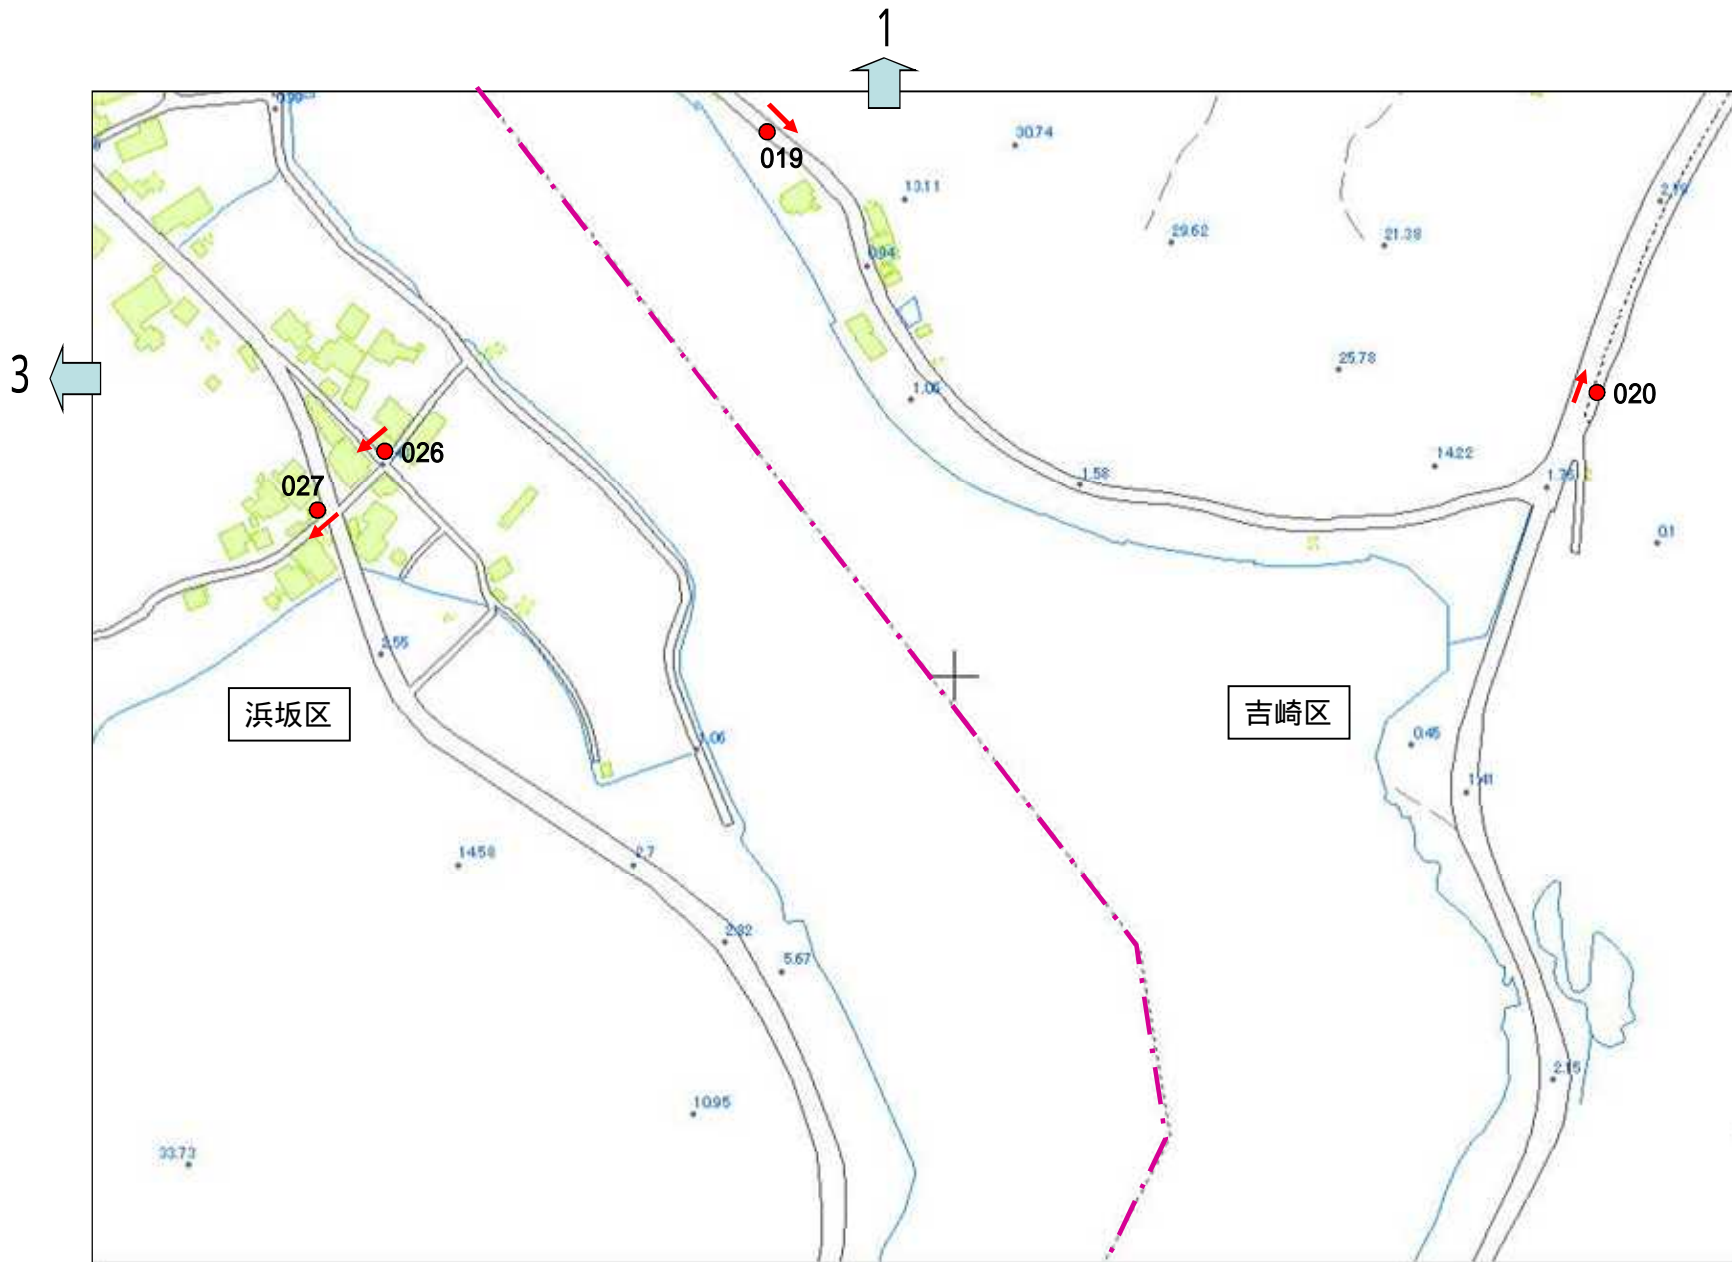

あわら市海拔表示板設置位置図 1

● 電柱設置箇所    ● 構造物壁設置箇所

あわら市海拔表示板設置位置図 2

● 電柱設置箇所    ● 構造物壁設置箇所

あわら市海拔表示板設置位置図 3

● 電柱設置箇所    ● 構造物壁設置箇所

5

あわら市海拔表示板設置位置図 4

● 電柱設置箇所    ● 構造物壁設置箇所