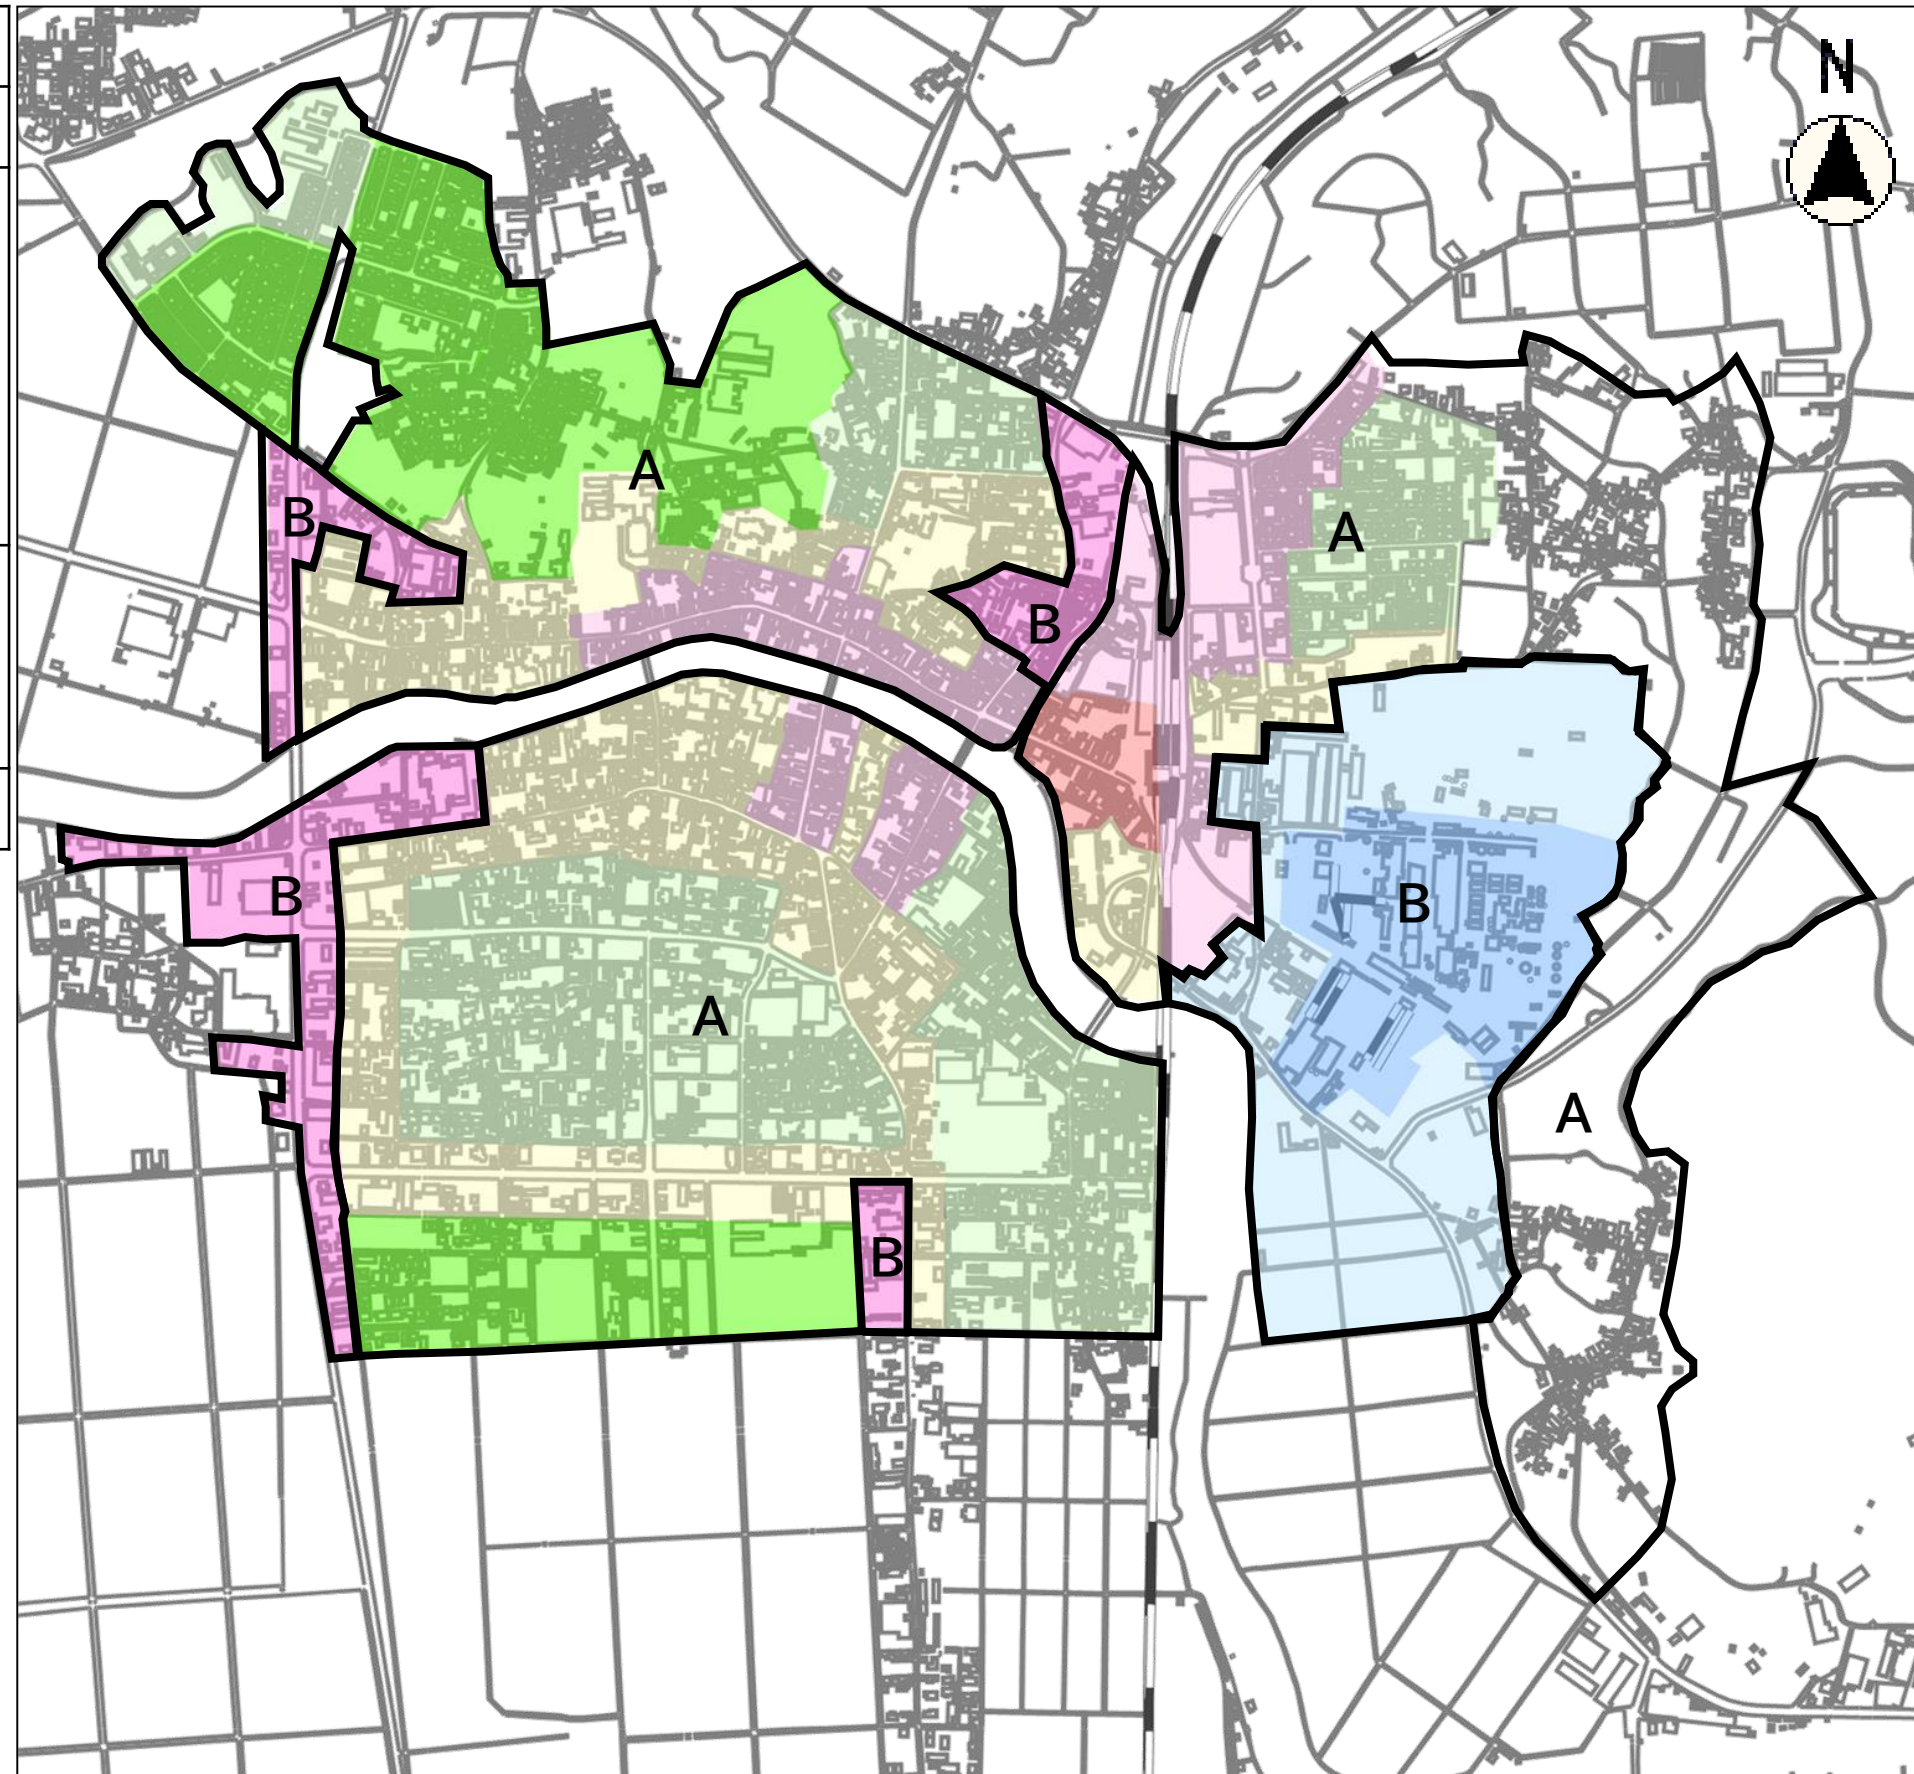

# 悪臭防止法に基づく規制地域(あわら市金津地域)

## 凡例

色	都市計画法に基づく 用途地域の区分	悪臭防止法	
		規制地域	
緑	第1種低層住宅専用地域	A区域	
薄い緑	第1種中高層住宅専用地域		
黄	第1種住宅地域		
薄い桃	近隣商業地域		
赤	商業地域	B区域	
桃	準工業地域		
薄い青	工業地域		
青	工業専用地域		
白	用途地域の指定をしない区域	一部適用	

縮尺 1 : 20000