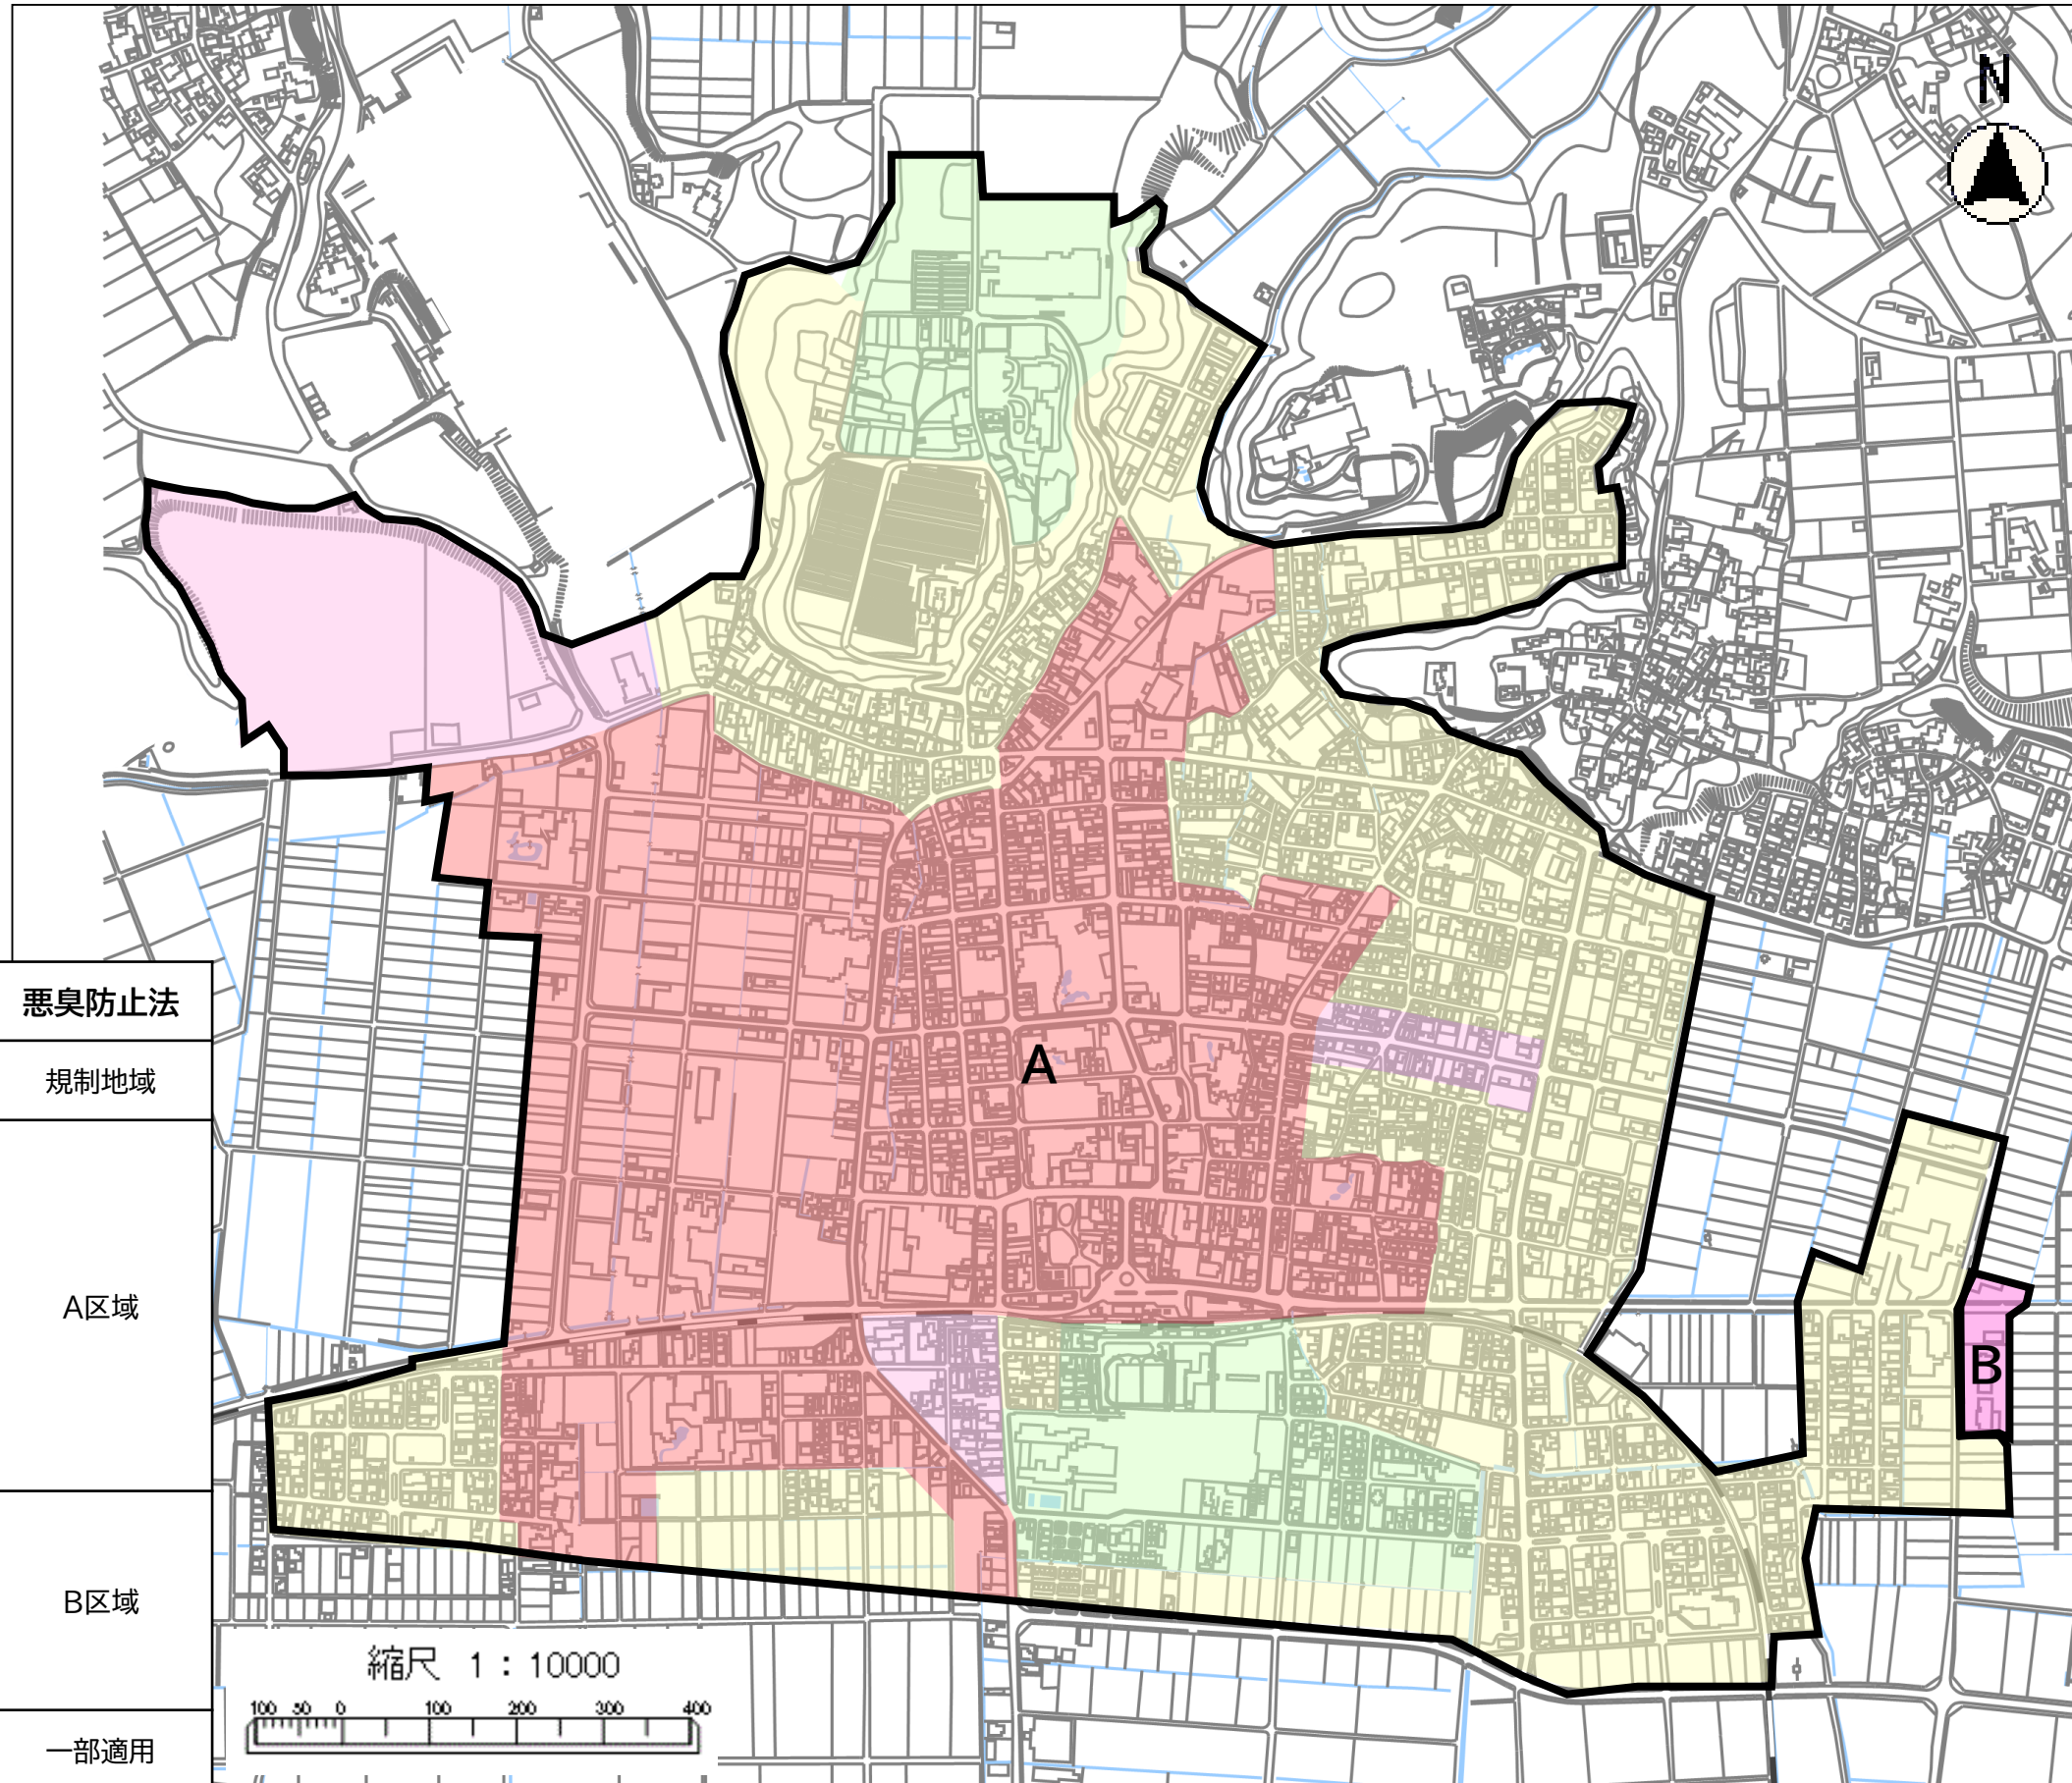

# 悪臭防止法に基づく規制地域(あわら市芦原地域)

## 凡例

色	都市計画法に基づく用途地域の区分	悪臭防止法	
		規制地域	
緑	第1種低層住宅専用地域	A区域	
薄い緑	第1種中高層住宅専用地域		
黄	第1種住宅地域		
薄い桃	近隣商業地域		
赤	商業地域		
桃	準工業地域	B区域	
薄い青	工業地域		
青	工業専用地域		
白	用途地域の指定をしない区域	一部適用	