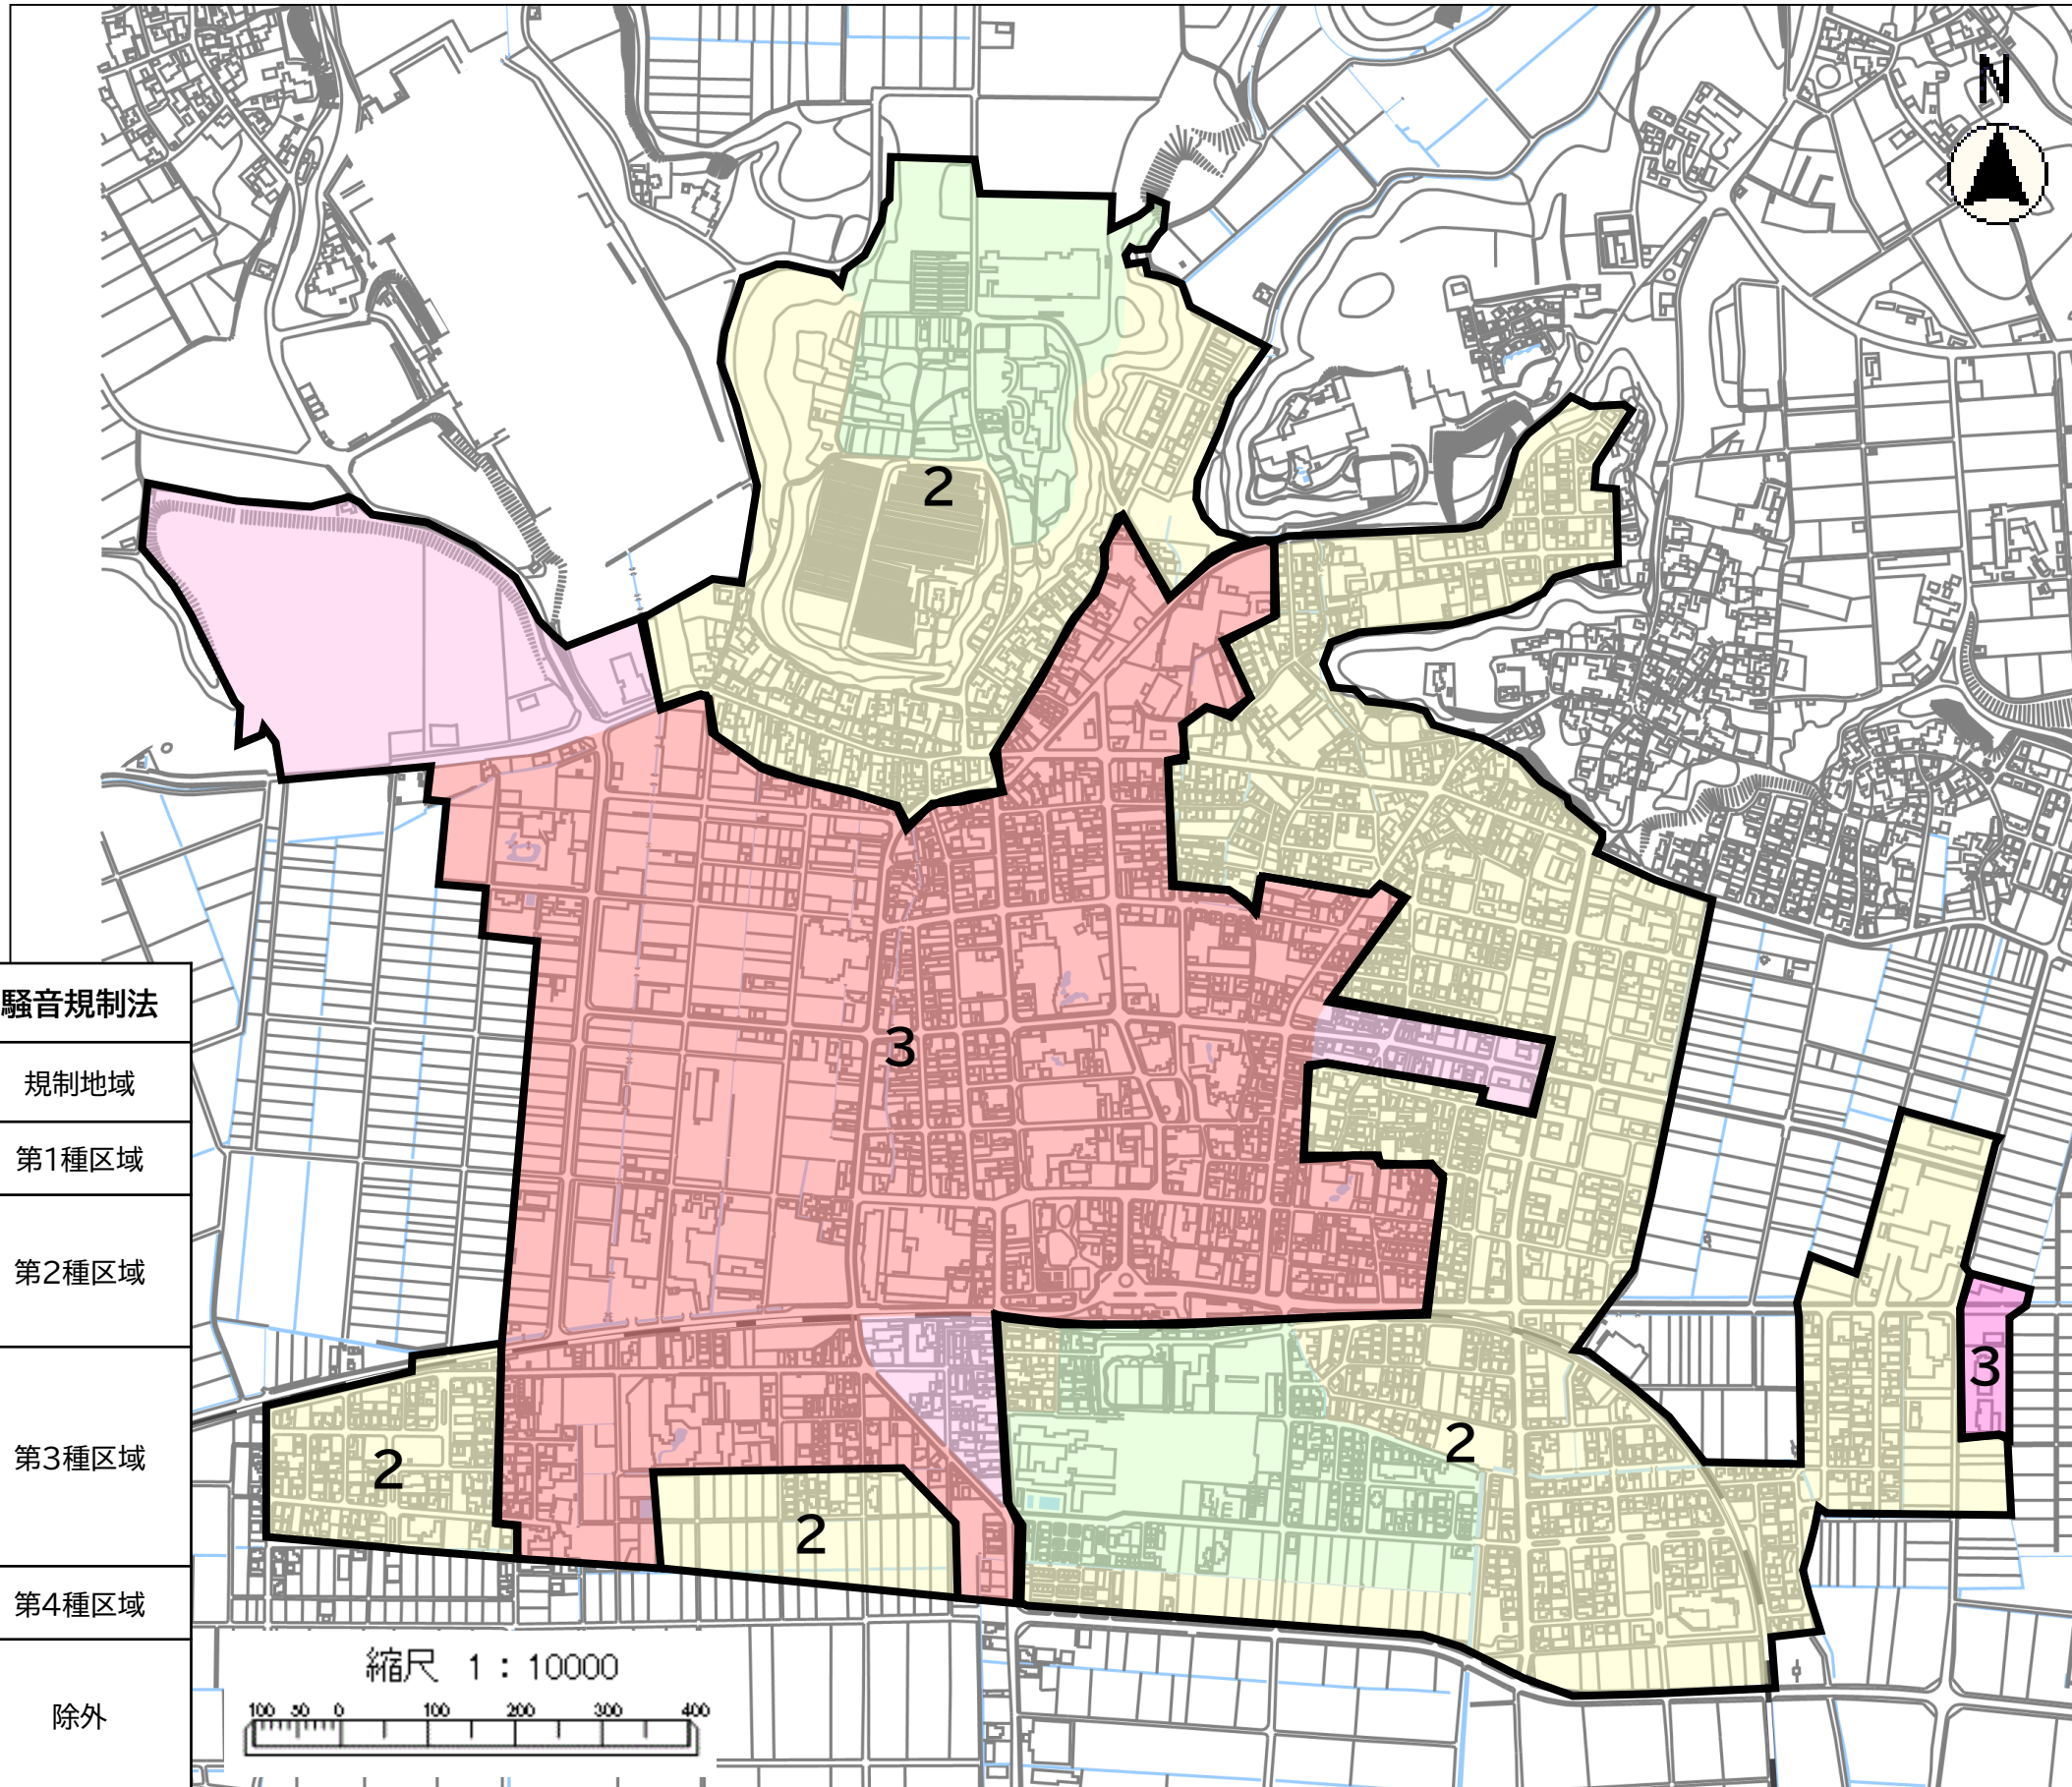

# 騒音の規制に関する区域(あわら市芦原地域)

## 凡例

色	都市計画法に基づく用途地域の区分	騒音規制法	
		規制地域	
緑	第1種低層住宅専用地域	第1種区域	
薄い緑	第1種中高層住宅専用地域	第2種区域	
黄	第1種住宅地域		
薄い桃	近隣商業地域		
赤	商業地域	第3種区域	
桃	準工業地域		
薄い青	工業地域	第4種区域	
青	工業専用地域		
白	用途地域の指定をしない区域	除外	