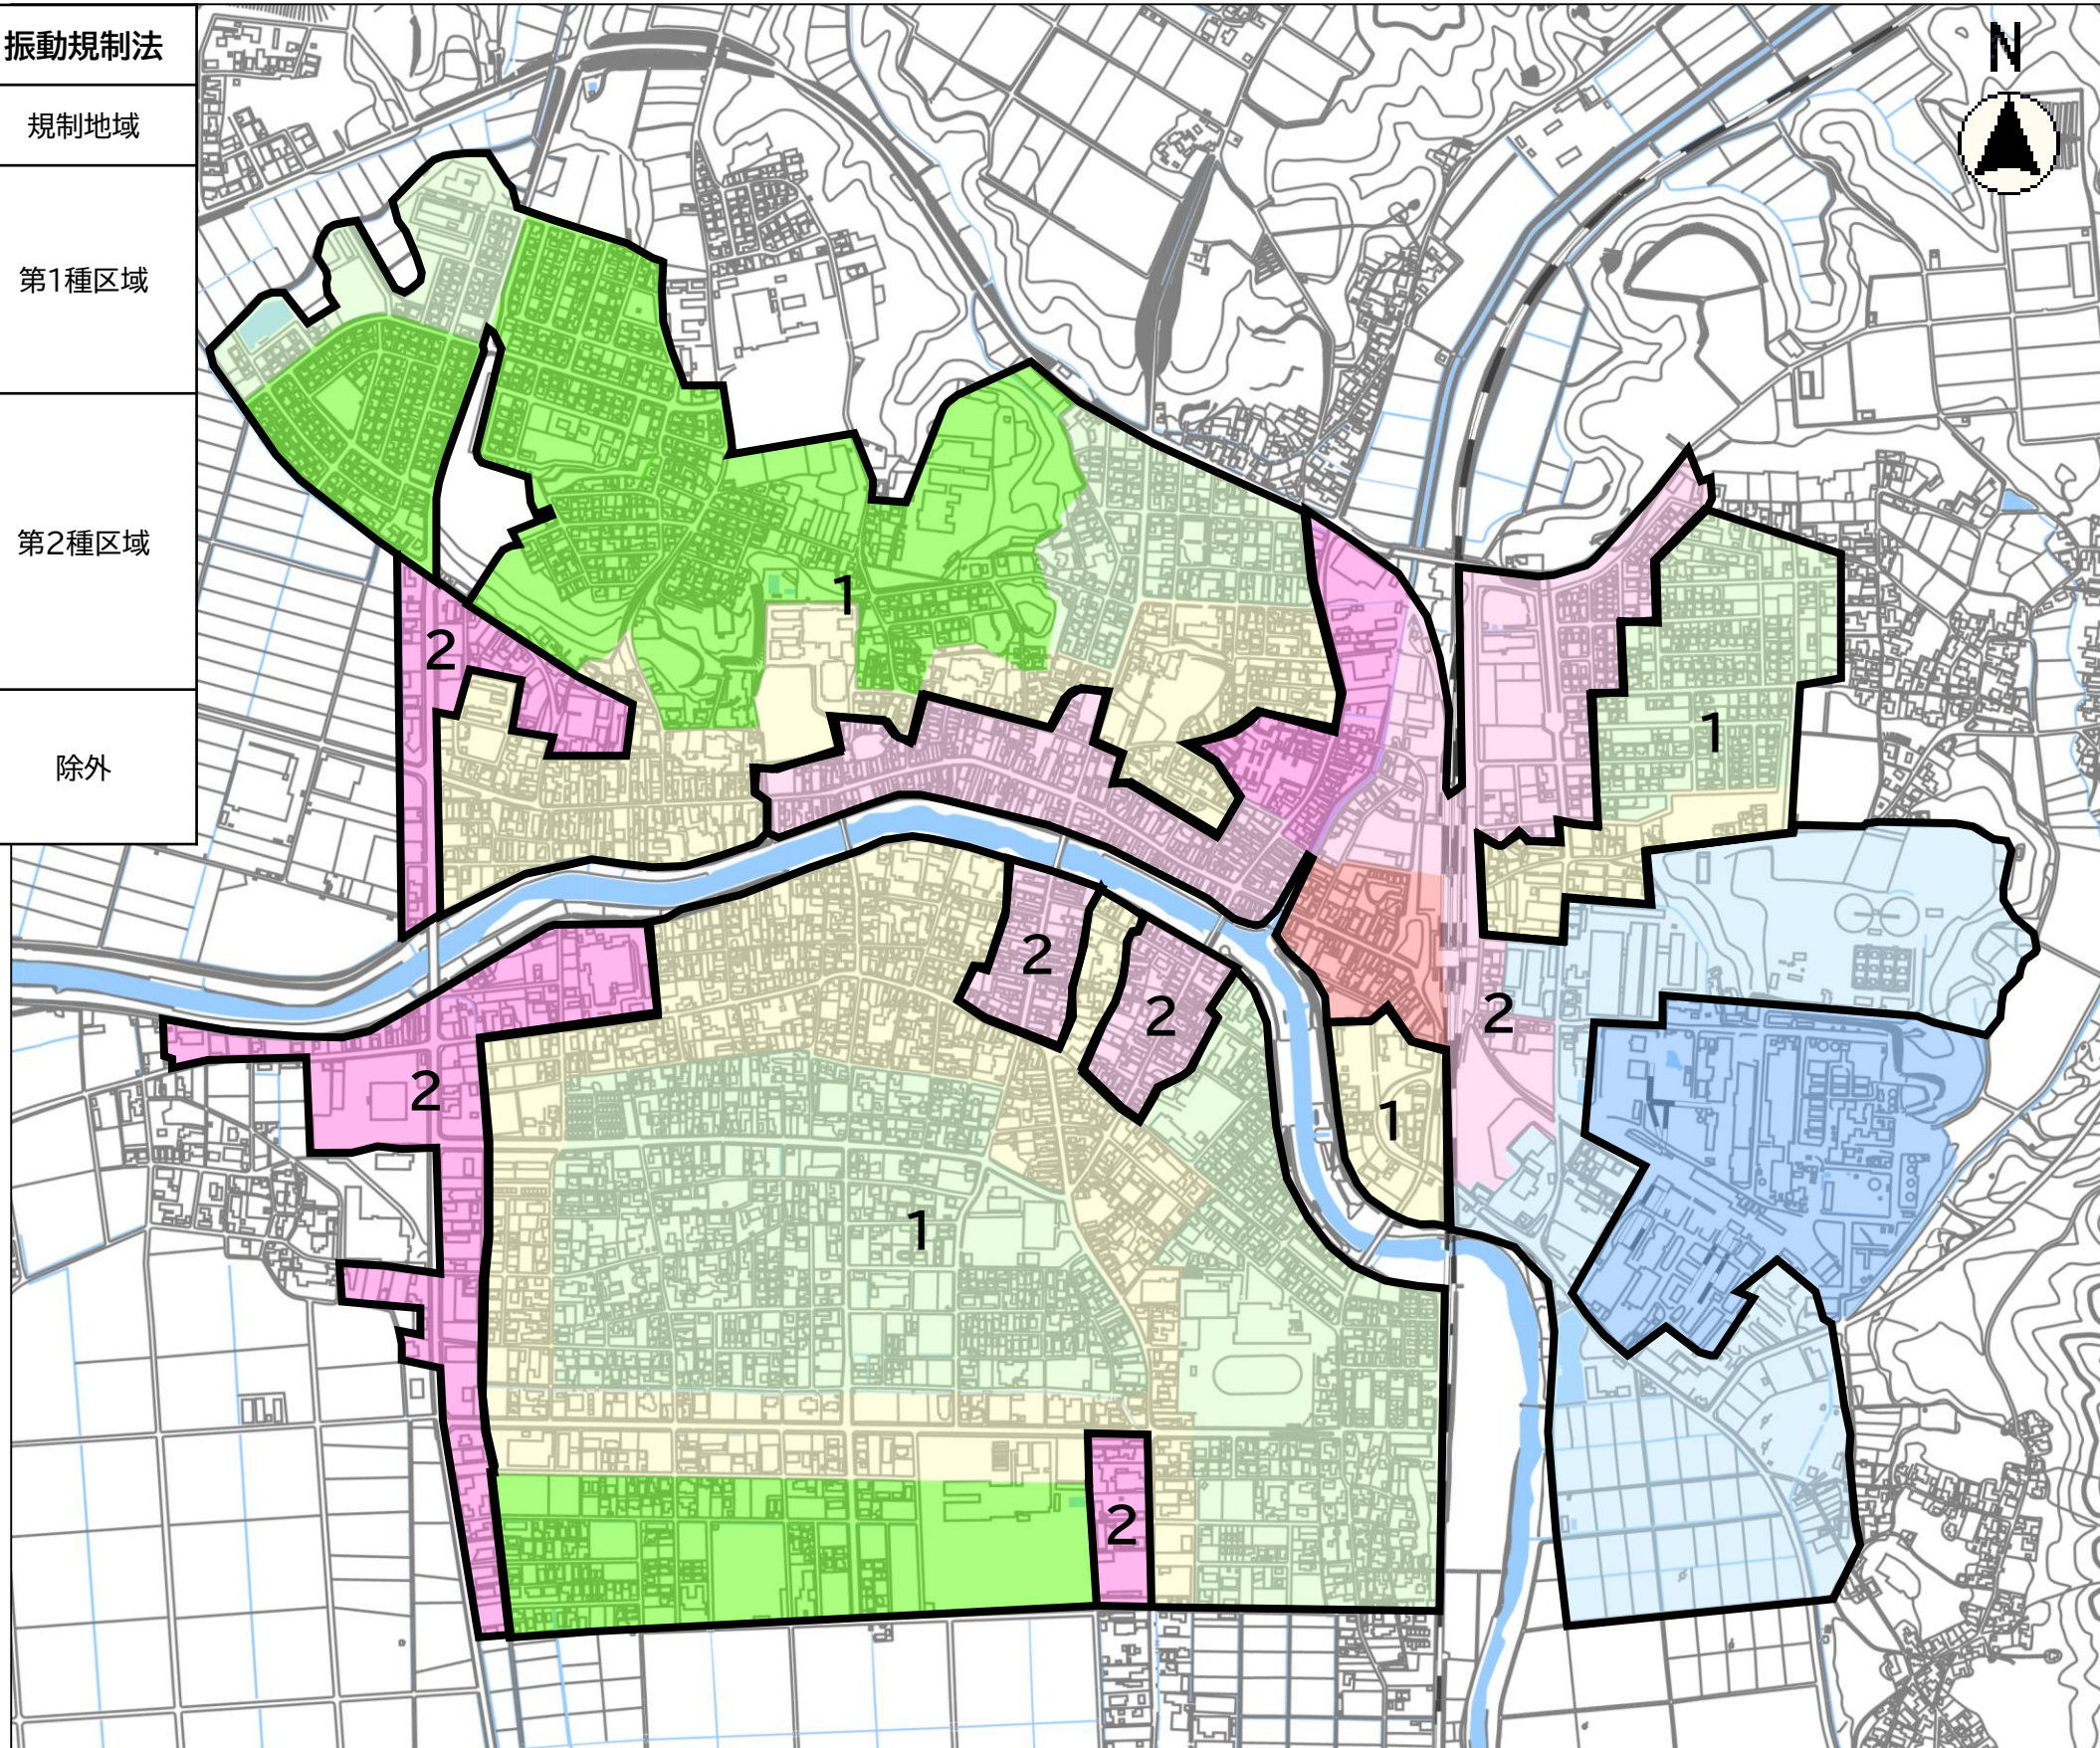

振動の規制に関する区域(あわら市金津地域)

凡例

色	都市計画法に基づく 用途地域の区分	振動規制法	
		規制地域	
緑	第1種低層住宅専用地域	第1種区域	
薄い緑	第1種中高層住宅専用地域		
黄	第1種住宅地域		
薄い桃	近隣商業地域	第2種区域	
赤	商業地域		
桃	準工業地域		
薄い青	工業地域	除外	
青	工業専用地域		
白	用途地域の指定をしない区域		

縮尺 1 : 10000