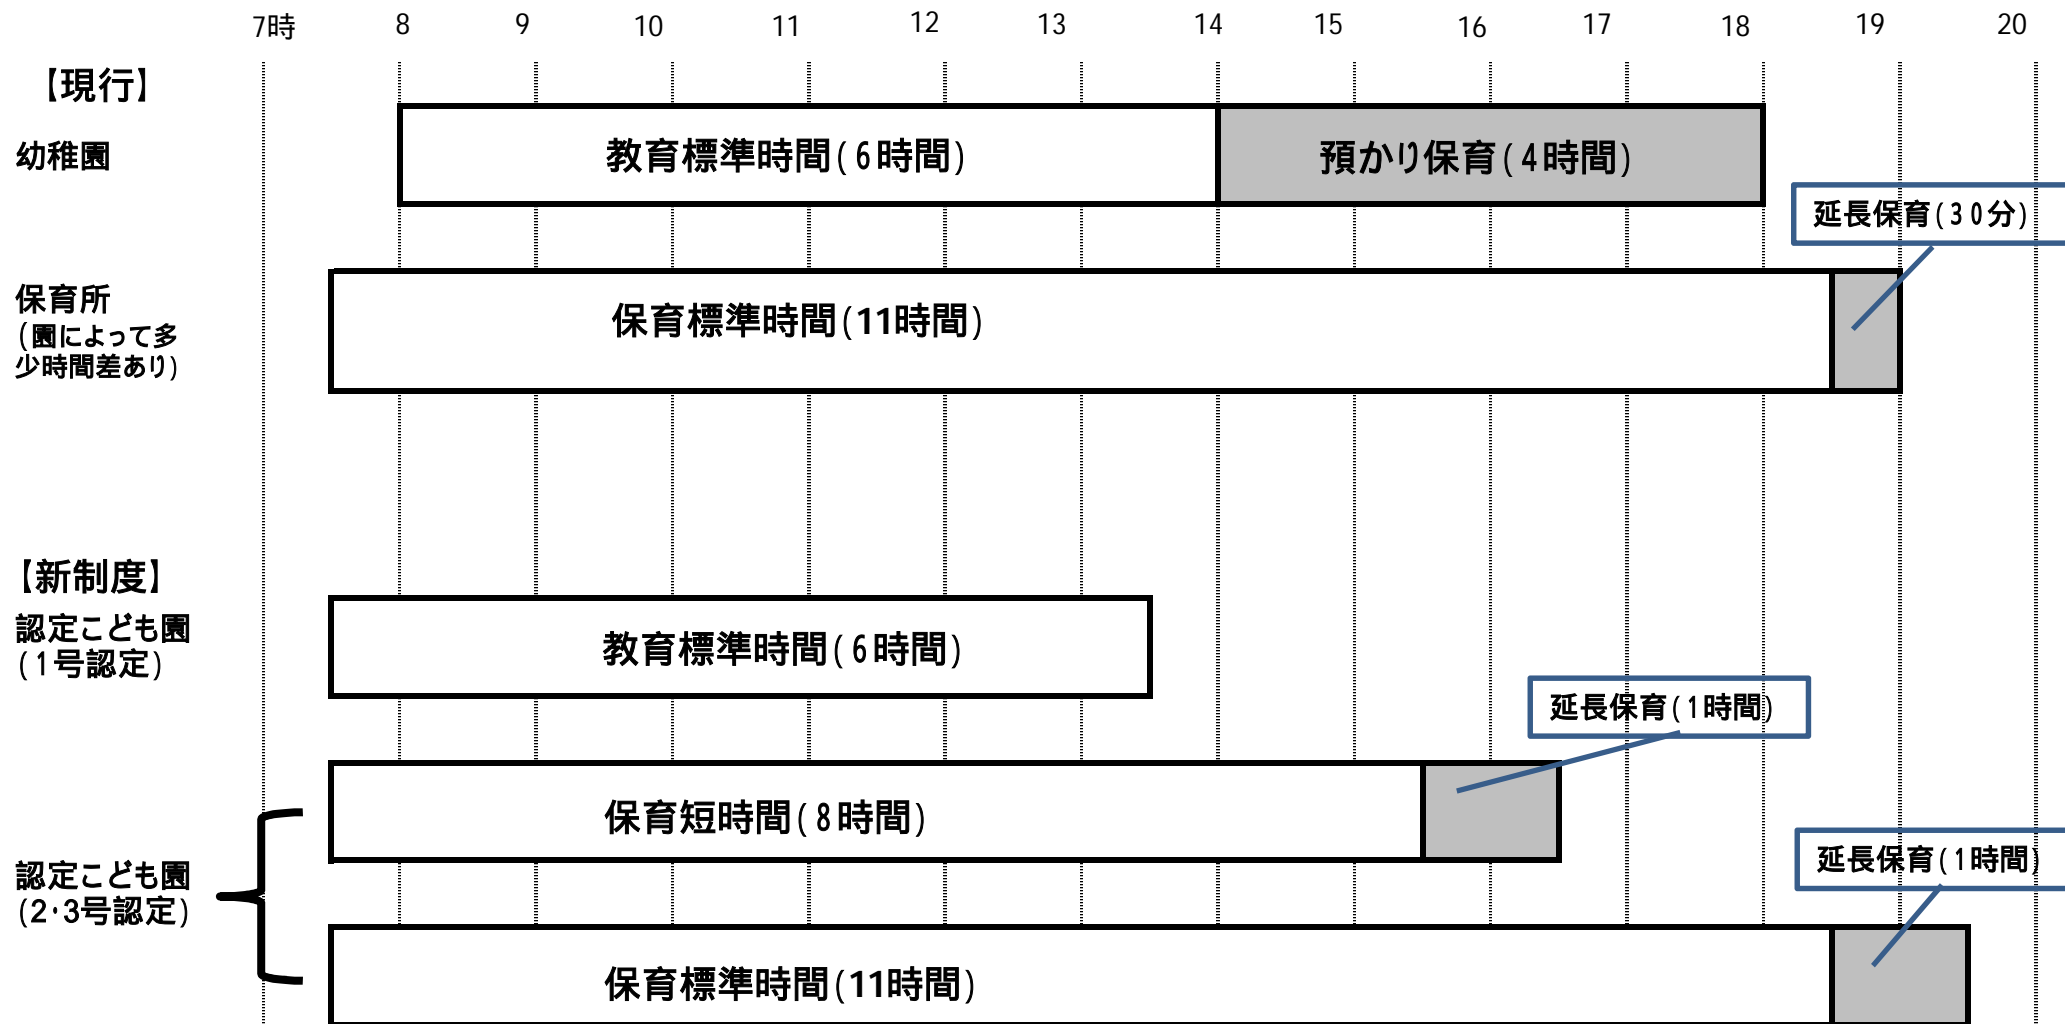

(参考資料)

教育・保育時間のイメージ

1施設のみ延長保育時間を3時間