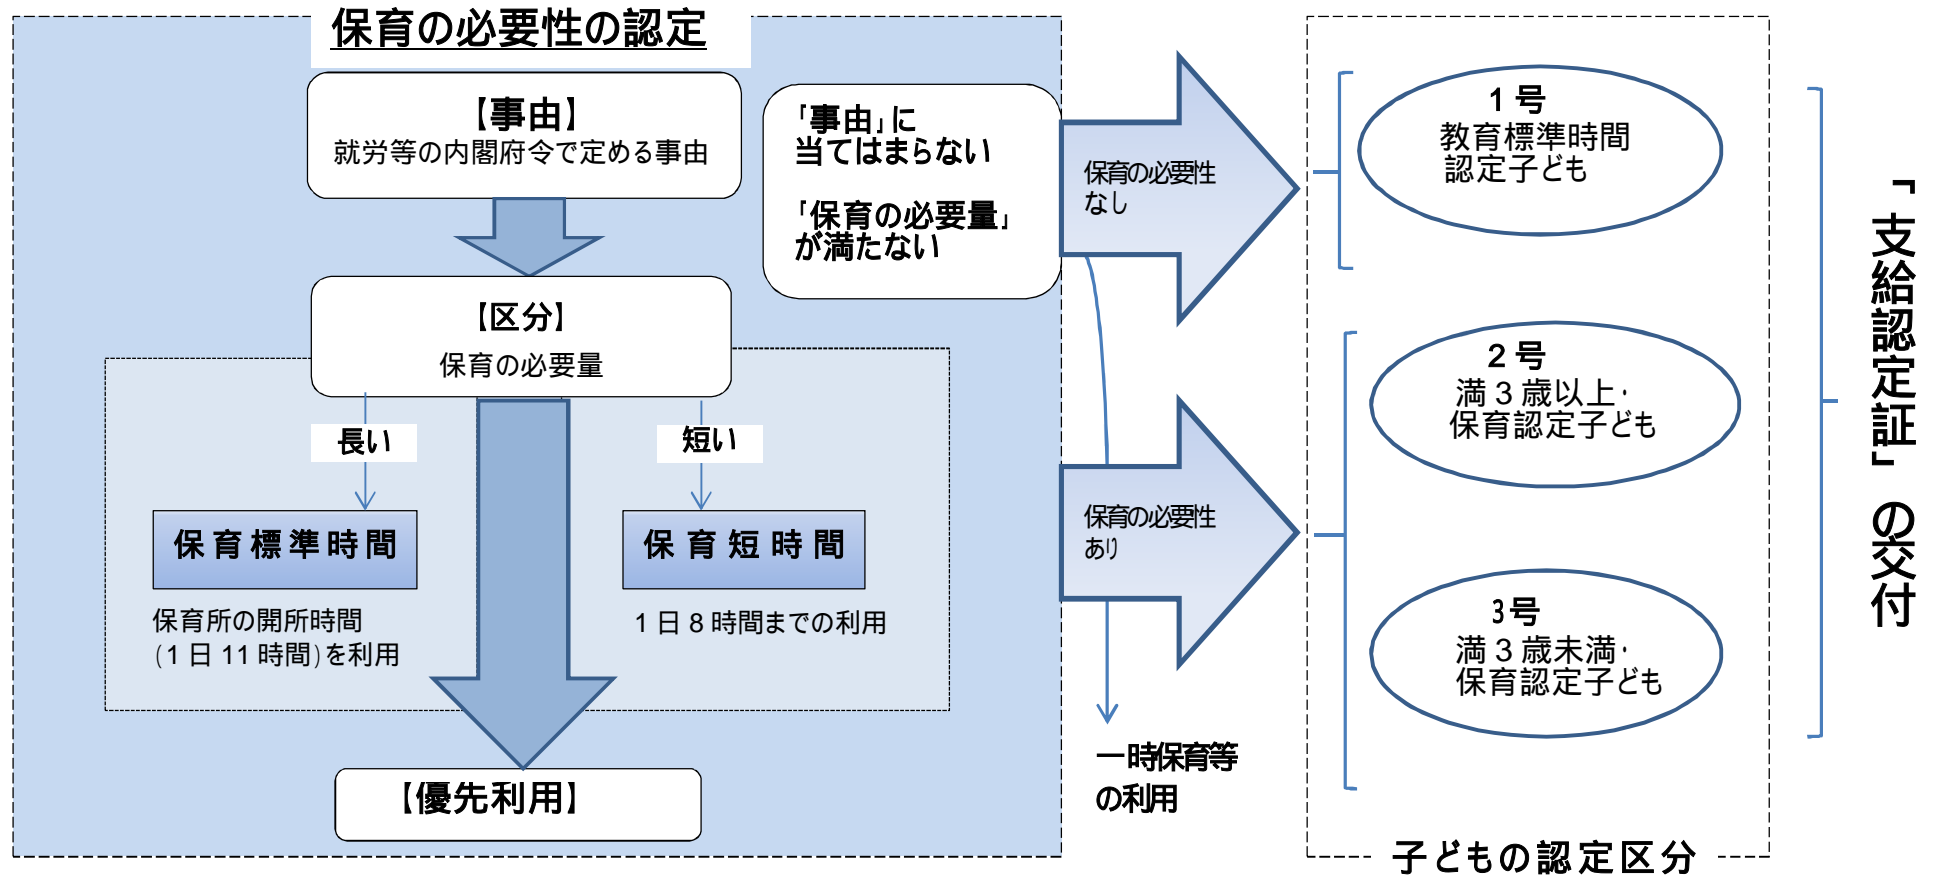

## 認定区分のイメージ

\* 教育標準時間認定子ども(1号): 満3歳以上の小学校就学前子どものことをいう。

\* 保育認定子ども(2号・3号): 満3歳以上(2号)・満3歳未満(3号)の小学校就学前子どもであって、内閣府令で定める事由により家庭において必要な保育を受けることが困難な子どものことをいう。