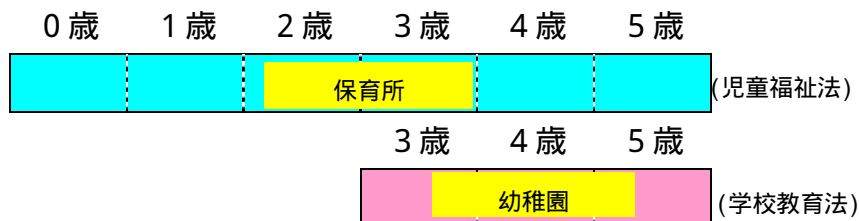

(1) あわら市の幼児教育の形態

金津地域

芦原地域

幼稚園とは 文科省及び厚労省の次の通知に基づく共用化施設

- ・「幼稚園と保育所の施設の共用化等に関する指針について」
- ・「共用化指針により共用化された施設における幼稚園児及び保育所児の合同活動並びに保育室の共用化に係る取扱いについて」

(2) 認定こども園について

公立の幼保連携型認定こども園の認可手続き

公私連携幼保連携型認定こども園の認可手続き