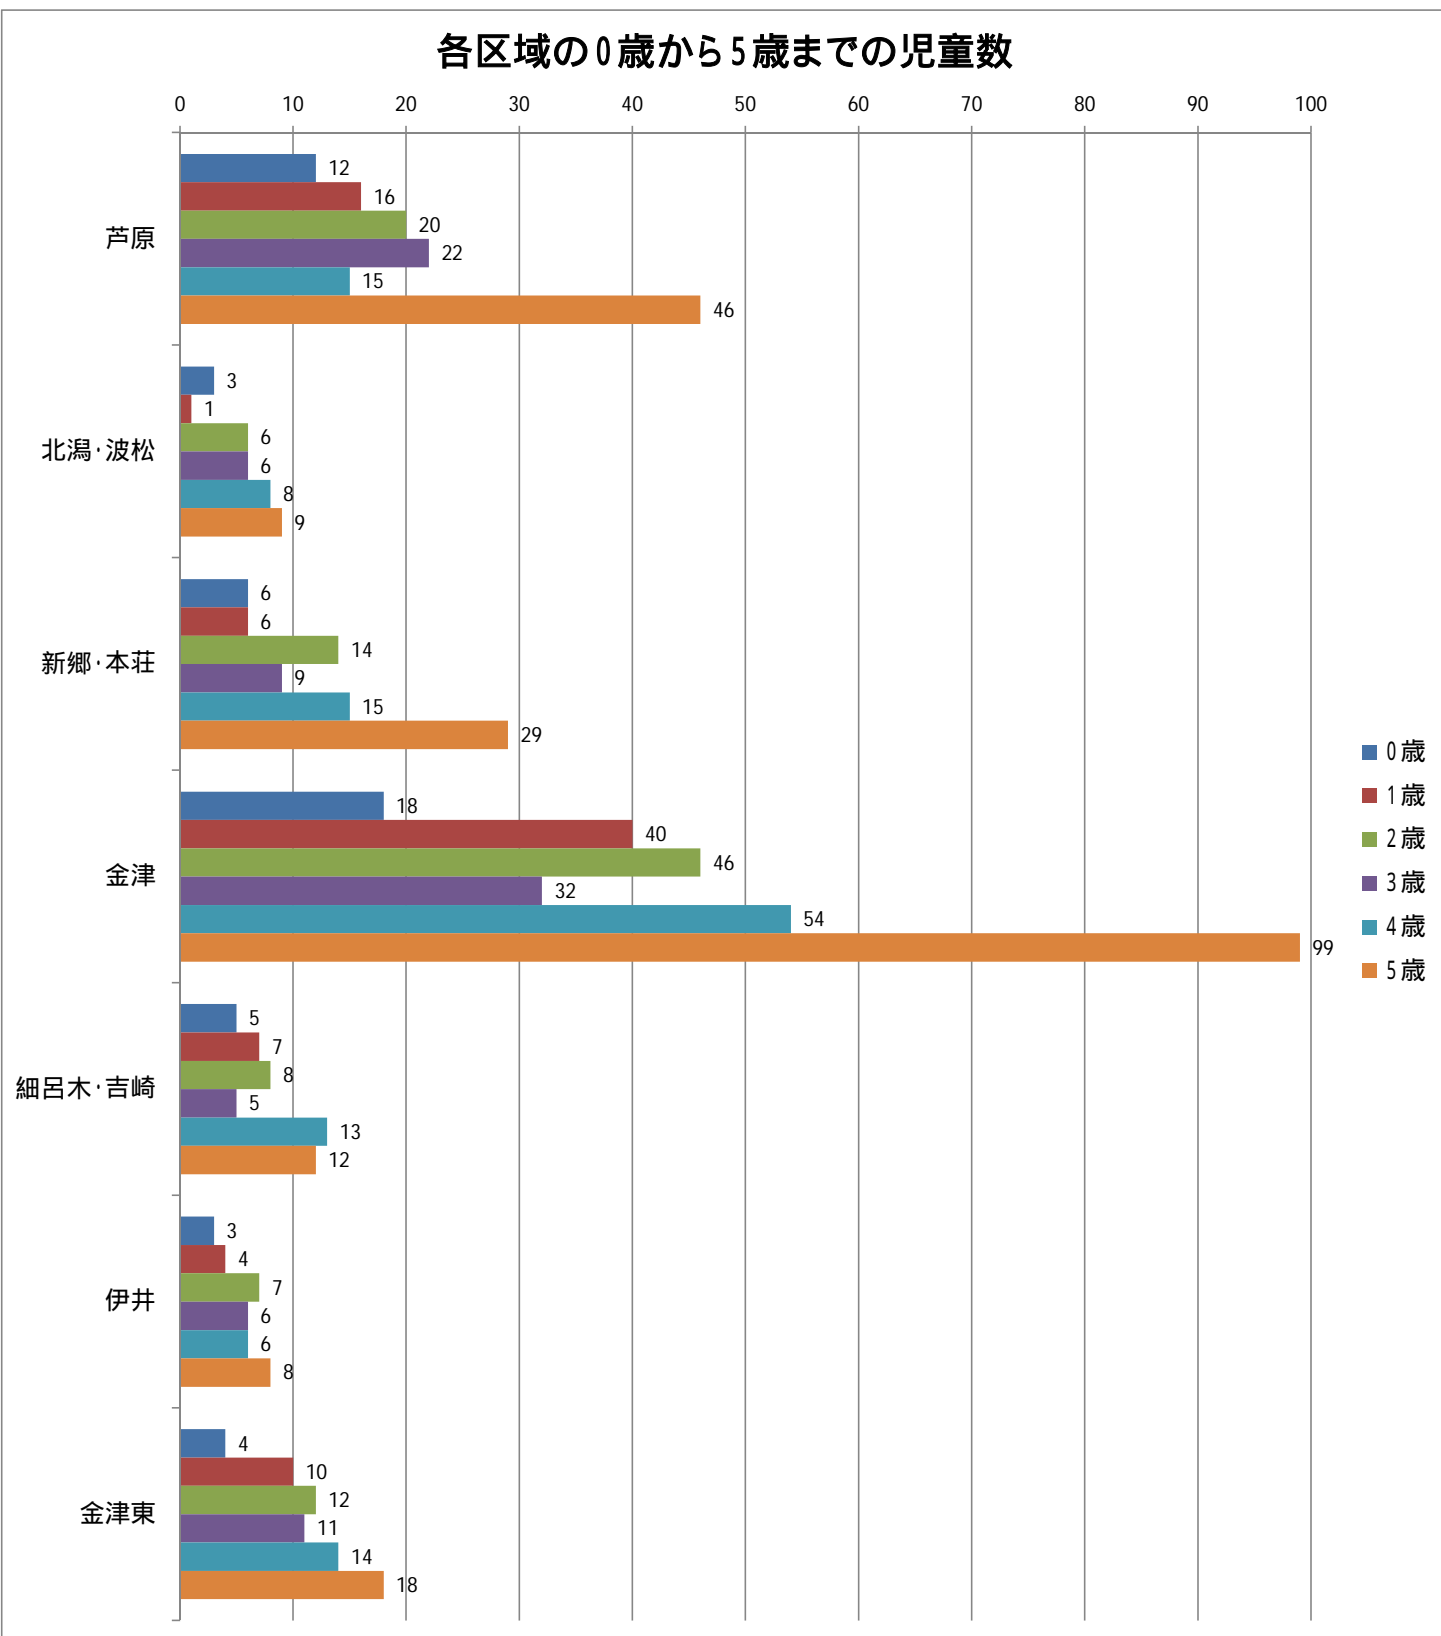

各区域の0歳から5歳までの児童数

区域	0歳	1歳	2歳	3歳	4歳	5歳	合計
芦原	12	16	20	22	15	46	131
北潟・波松	3	1	6	6	8	9	33
新郷・本荘	6	6	14	9	15	29	79
金津	18	40	46	32	54	99	289
細呂木・吉崎	5	7	8	5	13	12	50
伊井	3	4	7	6	6	8	34
金津東	4	10	12	11	14	18	69
合計	51	84	113	91	125	221	685

各区域の0歳から5歳までの児童数

ニーズ調査の算出による0歳から5歳までの対象児童数

区域	0歳	1歳	2歳	3歳				4歳				5歳				合計
	< 3号 >			< 1号 >	< 2号 >	幼児期～強い	左記以外	< 1号 >	< 2号 >	幼児期～強い	左記以外	< 1号 >	< 2号 >	幼児期～強い	左記以外	
芦原	6	4	10	6	13	0	13	2	11	0	11	5	39	1	38	96
北潟・波松	1	0	3	1	4	0	4	1	7	0	7	2	7	0	7	26
新郷・本荘	3	4	7	1	8	0	8	4	10	1	9	2	26	0	26	65
金津	7	19	27	5	26	0	26	4	49	0	49	6	90	20	70	233
細呂木・吉崎	3	1	5	0	5	0	5	1	11	0	11	1	9	1	8	36
伊井	0	3	6	0	6	0	6	0	5	0	5	2	6	2	4	28
金津東	1	7	8	2	8	0	8	0	14	0	14	1	17	4	13	58
合計	21	38	66	15	70	0	70	12	107	1	106	19	194	28	166	542

ニーズ調査の算出による0歳から5歳までの対象児童数