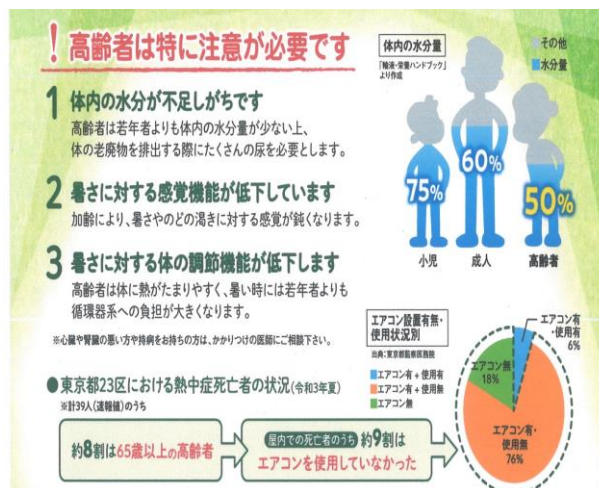

クーリングシェルター利用のご案内 (熱中症に注意!!)

今年度もあわら市が暑熱避難施設（クーリングシェルター）として市内27カ所を指定しました。吉崎地域においては『吉崎公民館：談話室』『吉崎郵便局：ロビー』『蓮如の里あわら：休憩場所』が指定されています。これから本格的な夏場を迎えます。区民の皆様もこれら施設の近くで体調がおかしくなった際や自宅での冷房機器の故障などにより緊急避難が必要な場合はご利用下さい。

熱中症の危険性が高い日には、『熱中症警戒アラート発表時の予防行動（環境省・気象庁）』を参照し、くれぐれも無理せず不要不急の外出を避けるなど体調管理に努めてください。※詳細は、環境省・気象庁のHPを参照くださいませ。

【厚生労働省HP一部抜粋】 →