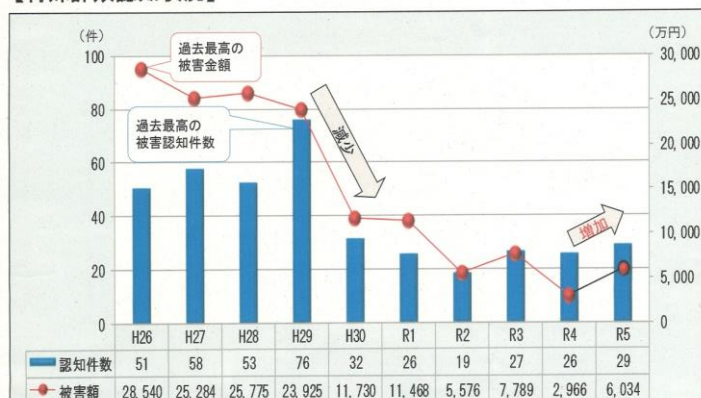

特殊詐欺被害の発生状況

(皆さん、気をつけましょうネ!!)

【福井県内の被害の発生状況】

平成26年には、約3億円の過去最高の被害額となり、被害認知件数は平成29年に76件と過去最高となりました。以降、被害額、認知件数も大きく減少してきたが、令和3年に増加に転じ、昨年の被害件数は29件、被害額は6,034万円となっています。(あわら市内でも被害の発生があり、被害額も令和4年から倍増)

【今年の詐欺被害の推測】

平成27年に北陸新幹線が開業した際、石川県、富山県で犯人が自宅等まで来て現金をだまし取る手口が激増しました。今年3月16日に北陸新幹線が福井県内まで延伸開業されました。これにより、犯人が福井県へ来ることとなり、特殊詐欺が増加するのではないかと推測しています。

【被害防止対策はどうすれば良いのか？】

昨年の福井県内における犯罪者のターゲットは、約9割が固定電話であり、被害者の約9割が高齢者でした。今、ここにおられる皆様も犯人に狙われる可能性は十分あります。つまり、自宅の固定電話の防犯対策が非常に大切となります。通信事業者は、それぞれ防犯対策サービスを提供していますので、是非、導入していただければと思っています。本日は、NTT西日本福井支店の方にお越しいただき、NTT西日本さんの固定電話対策について紹介してもらいますので該当される方は是非、申し込みをお願いします。

【詐欺の4つのキーワード】

以下のような電話があったときは、すぐに切って家族に確認するか警察に通報してください。

- ① 『暗証番号を教えて』 例え、家族や金融機関、警察官であっても教えないで
- ② 『お金が戻ってくる』 還付金でお金が戻ってくるという話は詐欺です。
- ③ 『キャッシュカードを預かる』 絶対他の人に渡さないでください。
- ④ 『喉の病気になった』 喉の病気を理由にいつもと声が違くと騙してきます。

福井県の特特殊詐欺情勢

【特殊詐欺認知状況】

令和6年の特殊詐欺について

3.16、北陸新幹線開業で特殊詐欺はようになる？

1. 1 犯人がやって来る！？
   過去の他県の状況を見ますと、犯人がやって来てキャッシュカードや現金をだまし取るケースの増加が懸念されます！
2. 2 防止対策は？
   このようなケースの被害を防止するためには、まずは自宅の固定電話に、防犯対策をしましょう！

犯人がやって来たケース	H26	H27
石川県	8件	38件
富山県	18件	43件