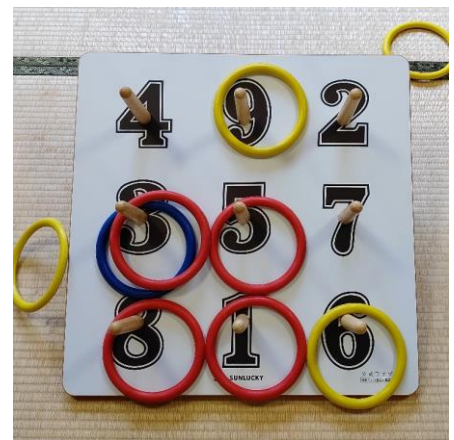

吉崎区長会長 末富 攻 (湖畔の夕べ夏祭り実行委員長)

フェザーシルクのブローチ作り開催!

吉崎公民館の単発講座が、8月19日(土)10時から『田中咲子さん』を講師に招き、開催されます。素敵なブローチを作ってみませんか!!

申し込みの際に、以下A~Hの中から2色を選んでください。

- 定員 10名
- 材料費 2,000円
(当日、持参願います)
- 申込先 吉崎公民館
☎75-1205
- 申込期限 8月5日(月)

ワナゲを楽しもう

健康長寿課による「高齢者の居場所づくりに係わる公共施設への備品購入事業」として、ワナゲセットを2セット購入いただき、吉崎公民館の備品として先月納入されました。早速、つくしの会の皆さんが大会に向けた練習会を行い、和気あいあいと腕を磨き合いました。

ゲーム方法は、台から2m離れた地点より得点棒めがけて9本の輪を投げるシンプルなものです。公式ルールでの得点計算は、輪の入った棒に書かれた数字が基礎点となり、縦横斜めのどれでも1列分の合計は15点ですが、輪が1列に並ぶとボーナスを含め30点となります。すべての棒に入れた場合は、パーフェクトとして300点とします。集中力や計算力が求められ、近そうに見えても思うように入らず、なかなか楽しいゲームですので、どしどしご利用ください。