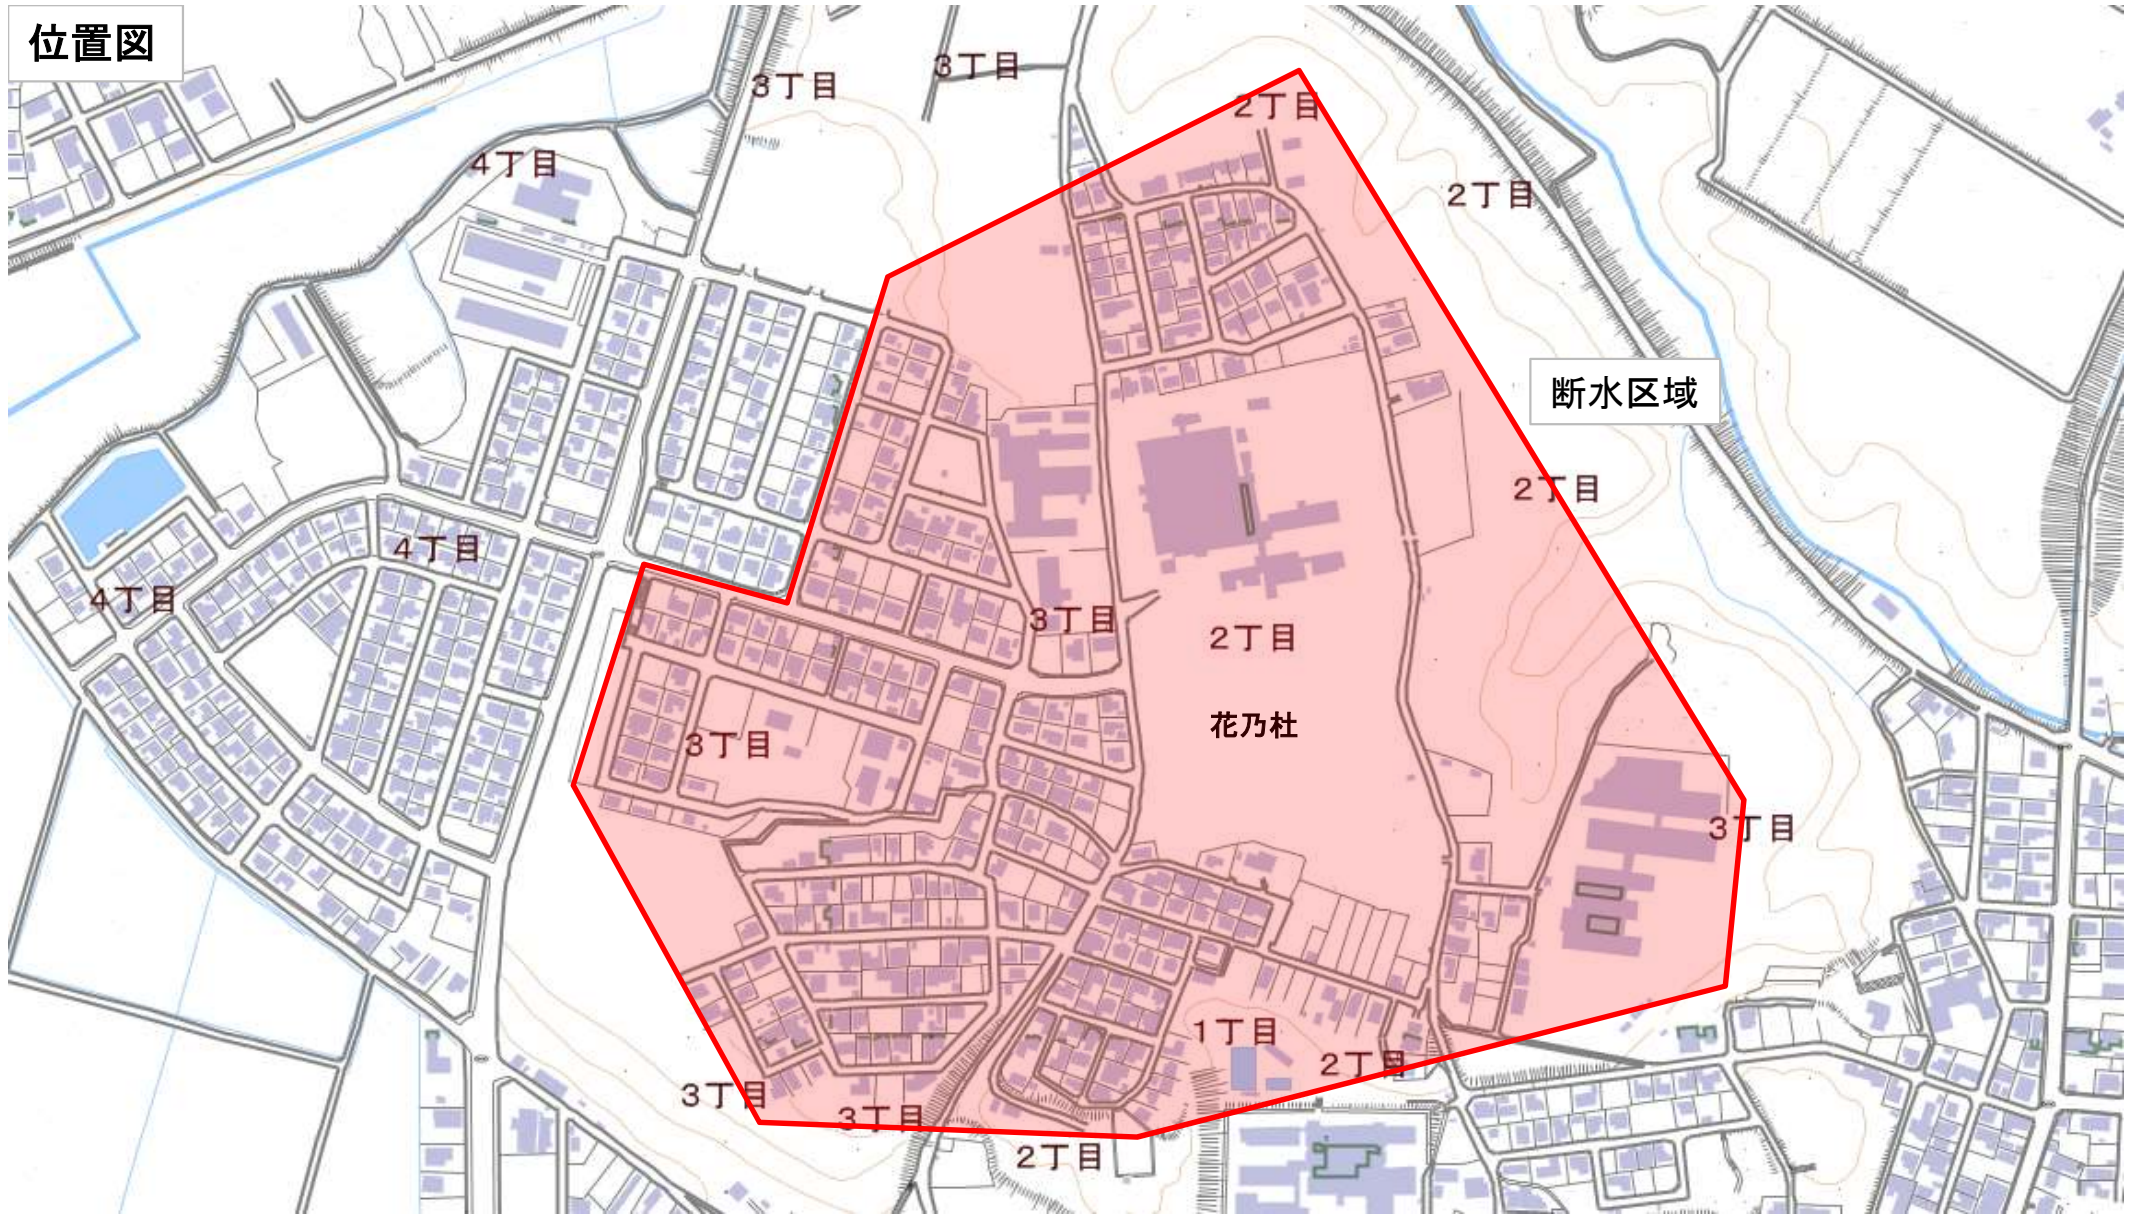

回覧

水道断水のお知らせ

稲荷山配水場の電気設備点検に伴い、下記の日時において水圧の低下、又は断水となる可能性がございます。

大変ご不便をおかけいたしますが、ご理解とご協力をお願い申し上げます。

記

- 断水日時 令和8年7月22日（水）
午後1時00分～午後1時30分頃
- 対象区域 稲荷山区、新みどり区、若葉台区
- 問い合わせ あわら市役所上下水道課 上水道グループ
(電話 73-8037)

位置图

回 覧

水道断水のお知らせ

第1増圧ポンプ場の電気設備点検に伴い、下記の日時において水圧の低下、又は断水となる可能性がございます。

大変ご不便をおかけいたしますが、ご理解とご協力をお願い申し上げます。

記

- 断水日時 令和8年7月22日（水）
午後3時00分～午後3時30分頃
- 対象区域 上野区、鎌谷区、権世区、後山区、清滝区、東山区
- 問い合わせ あわら市役所上下水道課 上水道グループ
(電話 73-8037)

回 覧

水道断水のお知らせ

第3増圧ポンプ場の電気設備点検に伴い、下記の日時において水圧の低下、又は断水となる可能性がございます。

大変ご不便をおかけいたしますが、ご理解とご協力をお願い申し上げます。

記

- 断水日時 令和8年7月22日（水）
午後2時20分～午後2時50分
- 対象区域 権世市野々区
- 問い合わせ あわら市役所上下水道課 上水道グループ
(電話 73-8037)