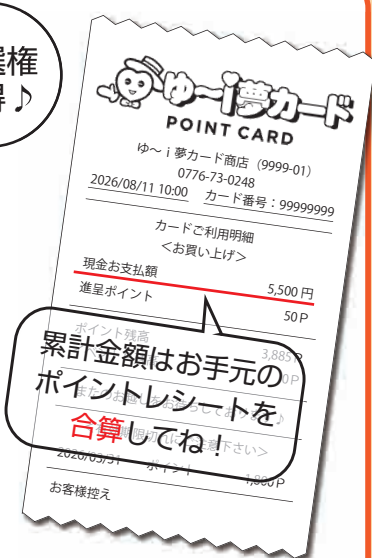

お買い物 キャンペーン

お買い物をしてキャンペーンに参加しよう!

ポイントレシート合計**5,000円**(税込)以上の**お買い物**で

**抽選で
100名様に**

※当選はお一人様1回限り

1,000ポイント プレゼント!

レシート対象期間 **2026年7月1日(水) ▶ 8月31日(月)**

自動で応募!!

参加方法

①加盟店でお買い物をしてポイントを付けて貰いましょう。

②ポイントレシートの合計が5,000円(税込)以上になった!

抽選権
獲得!

さらに、5,000円ごとに当選の確率がアップします♪
※システムが自動集計するので応募は不要です。

注意事項

カードの方はレシートを合計して確認してね!

①抽選日 2026年9月上旬

②ポイント付与 2026年9月中旬予定
当選者のカードNo.に直接ポイントを付与します。

③ポイント有効期限 付与日~2027年1月末

④抽選結果は、ウェブサイトやアプリ内お知らせ、店頭で当選番号(カードNo.)を発表します。
個別のご連絡はいたしません。お手元のカード番号をご確認ください。
【参加条件】ゆ〜i夢カード会員の方(会員登録が必要です)

お問合せ

あわら市ゆ〜i夢カード協同組合

あわら市商工会ゆ〜i夢カード事務局まで ☎73-0248