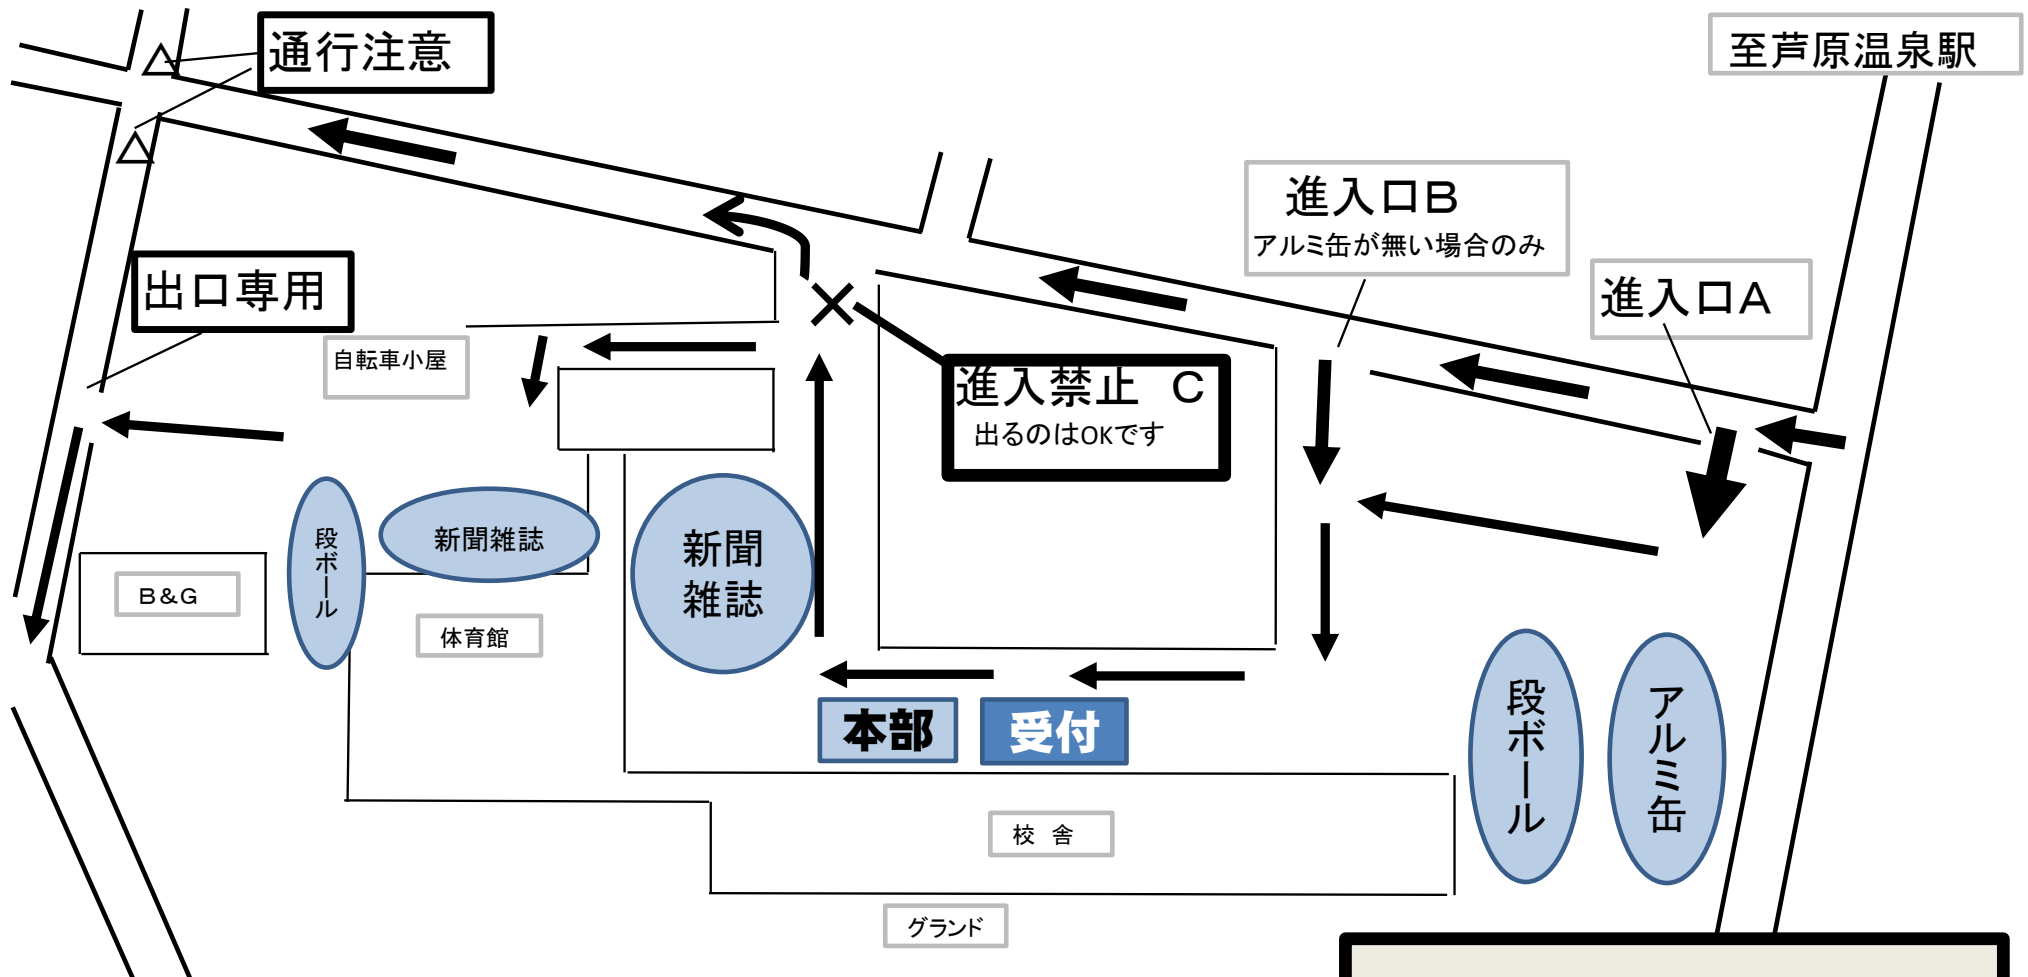

【細呂木地区】

地区名	集積場所	回収開始時刻
滝	お地藏さん前(平滝、大滝、的場) 公民館前(水滝)	7:30
青ノ木	青ノ木ふれあい会館	7:30
宮谷	宮谷区民館前	7:30
高塚	玄関先	8:00
山室	山室生活改善センター	8:00
清王	玄関先	8:00
山西方寺		
柿原	ゴミステーション前	8:00
山十楽	集荷場	8:00
坂口		
蓮ヶ浦	玄関先	7:30
細呂木	玄関先	7:30
橋屋		
樋山	旧公民館シャッター前	7:30
指中(指)	玄関先	8:00
指中(中村)	玄関先	8:00
沢	玄関先	7:30
嫁威		
細呂木駅前	①石田散髪前②元JA前	7:30
日ノ出	玄関先	7:30

【伊井地区】

地区名	集積場所	回収開始時刻
伊井(北)	玄関先 可能な方集落センター	8:00
伊井(南)	玄関先 可能な方集落センター	8:00
古屋石塚	古屋石塚ふれあい会館前駐車場	8:00
桑原	玄関先	8:00
清間	玄関先	8:00
矢地	矢地公民館	8:00
菅野	玄関先	8:00
南稲越	玄関先	8:00
河原井手	玄関先	8:00
池口	玄関先	8:00

学校搬入時刻

【細呂木地区】 8:10～
【金津東地区】 8:30～
【伊井地区・芦原中校区】
 8:50～
【金津地区】 9:10～

集積場所の横に「上」と記されている地区は、資源を回収後、学校ではなく、直接上村商店に搬入する地区です。

資源回収会場図 (金津中学校駐車場)

注意！！

* 学校前の道は7:00~9:00までは一方通行西向き規制です。
9:00以前に搬入する場合は、交通規制に従ってください。

矢印の一方通行で
お願いします。