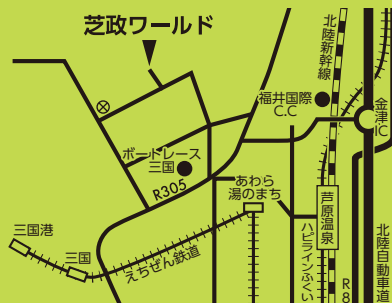

大人 **9,900円** (税込) 中学生 **6,600円** (税込) 小学生 **3,300円** (税込)

□ 駐車券:3,000円 (税込) □ バス乗車券 (往復):1,500円 (税込)

※芝政ワールド内のアトラクションも利用できます。※未就学児のご入場は大人1名につき1名入場無料。(保護者同伴)2人目以降は、小学生料金の適用となります。※雨天決行。(荒天の場合は中断・中止させていただく場合もございます)※出演者変更に伴う払い戻し不可。
※開場時間・開演時間は予定のため、変更となる場合がございます。※チケットの転売は、いかなる場合も固くお断りいたします。また、転売されたチケットは無効となり入場をお断りいたしますのでご注意ください。

※坂井市内在住の方・坂井市内の学校に通う学生の方については、お得なチケットを枚数限定で別途販売しております。詳しくは公式HPのNEWSをご確認ください。

● 一般発売:2026年3月28日(土) 10:00

● プレイガイド:

□ ホクチケ .....<https://hokurikuticket.com> □ LAWSON TICKET ..... <https://l-tike.com> (Lコード:52376)
□ イープラス .....<https://eplus.jp> □ チケットぴあ ..... <https://t.pia.jp/> (Pコード:313-990)

チケットに関するお問い合わせ **サンライズプロモーション北陸 025-246-3939** (火~金 12:00~16:00 土 10:00~15:00)