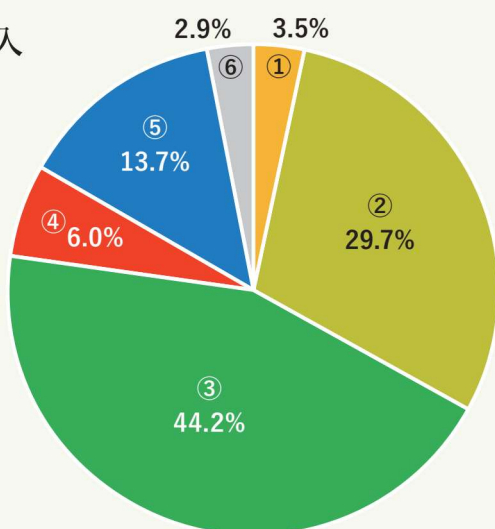

あわらし社会福祉協議会は、いきいきテラスいちひめ内に事務局を置く法人本部(主に地域福祉事業)と、金津雲雀ヶ丘寮(主に介護保険事業)の2つの事業所を拠点に事業を行っています。

本誌では、市民の皆さまにそれぞれの事業内容をお知らせするため、部門ごとに事業計画と予算を掲載いたします。

法人本部部門

相次ぐ国際紛争の影響により物価高騰が続いており、収入の少ない世帯や年金生活の方にとっては、家計運営が大変厳しい状況になっています。また、家族構成や地域社会の変化により、福祉課題が多様かつ複雑になっています。

本会は、誰もが安心して住み続けられる地域社会づくりを目指し、皆様からお預かりした会費や共同募金配分金をもとに、相談対応力の強化や地域で支え合う新たな仕組みづくりを進め、住みやすい福祉のまちの実現に努めてまいります。

≡ ふくし を支える3つの目標 ≡

1

地域住民活動の推進

生活様式や価値観の多様化により、住民同士のつながりが弱まっています。孤立や貧困など生活課題を抱えてお困りの方を早期に発見し支援につなげるため、地域での情報共有や相互に支え合う体制の強化を図ります。

2

相談支援体制の強化

家族・親族間のつながりが弱まり、家庭内での生活課題解決が困難になっています。多様な問題に対応するため、相談体制の強化や新しいサービスの開発、関係機関や地域とのネットワークづくりを進めます。

3

管理施設の利活用

いきいきテラスいちひめ(老人福祉センター市姫荘)の利用プログラム開発や第4期地域福祉活動計画の策定に取り組むとともに、老朽化した機器の更新等、事業基盤の整備・安定的運用に努めます。

収入