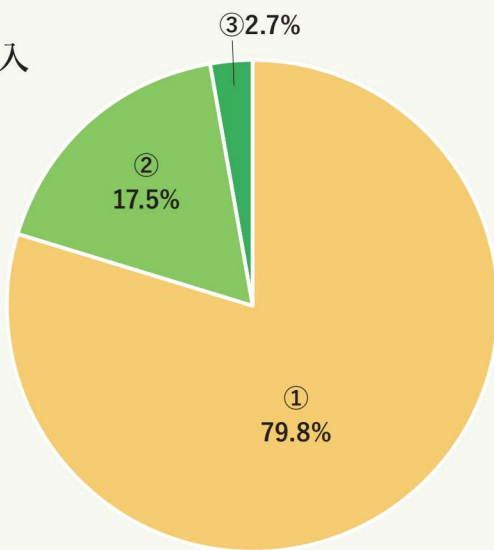

処遇改善の推進

福利厚生の見直しや処遇改善加算の適正配分を行い、職員への丁寧な説明により職場の魅力や処遇改善の効果が実感できるよう努めます。

収入