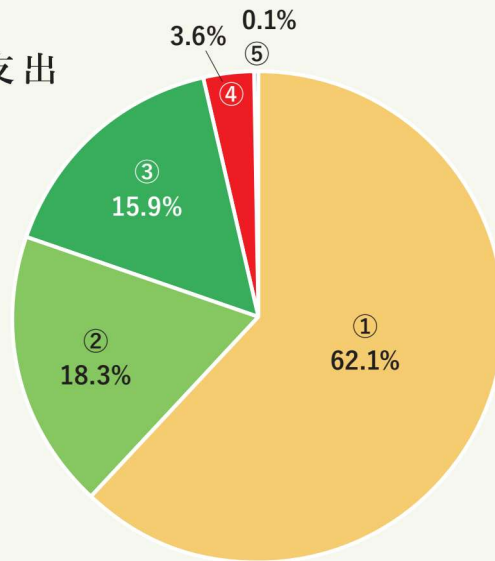

金津雲雀ヶ丘寮部門

令和6年度、7年度に行った経営改善の取り組みは、着実に成果を上げています。今年度も「質の高いサービスと安定した経営」を掲げ、2年間で積み重ねた経営改善ノウハウを十分に活用し、引き続き収支のバランスが取れた運営に取り組めます。

今後は職場環境改善と生産性向上が重点課題であり、各種制度を最大限活用しながら職員の処遇改善と人材確保をすすめ、持続可能な安定した経営基盤の構築に努めます。

≡ かいごを支える3つの目標 ≡

1

介護人材確保と定着

採用活動の強化、資格取得支援制度の充実、外国人技能実習生の受入れ等による人材確保と定着に取り組み、より安定した介護サービスの提供に努めます。

2

働きやすい職場づくり

業務手順の見直しやICTの活用を進め、職員の負担軽減を図るとともに、シフト勤務の柔軟化と有給休暇取得の促進を行い、一層の働きやすい職場づくりを通じて、介護サービスの向上につなげます。

3

処遇改善の推進

福利厚生の見直しや処遇改善加算の適正配分を行い、職員への丁寧な説明により職場の魅力や処遇改善の効果が実感できるよう努めます。

収入

支出

(単位：千円)

(単位：千円)

① 介護保険収入	537,336	合計	673,283
② 措置費収入	117,515		
③ その他の収入 (受託金収入など)	18,432		

① 人件費支出	418,348	⑤ 当期末支払資金残高	345
② 事業費支出	123,438	合計	673,283
③ 事務費支出	107,271		
④ その他の支出	23,881