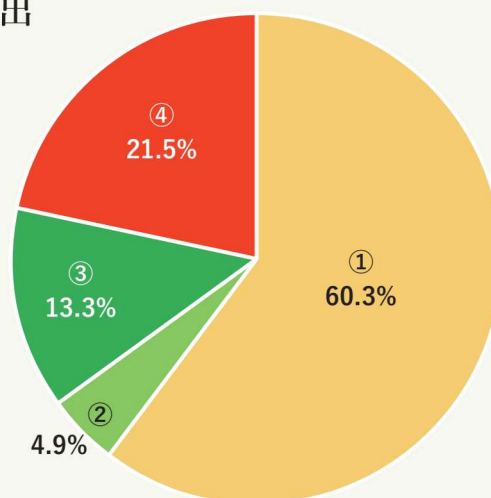

支出

(単位：千円)

① 会費収入	5,510	⑤ 拠点区分間繰入金収入	21,308
② 補助金収入	46,122	⑥ 前年度繰越金	4,531
③ 受託金収入	68,710	合計	155,514
④ その他の収入(共同募金配分金収入、寄付金収入など)	9,333		

(単位：千円)

① 人件費支出	93,711	合計	155,514
② 事業費支出	7,637		
③ 事務費支出	20,692		
④ その他の支出(共同募金配分金支出、助成金支出など)	33,474