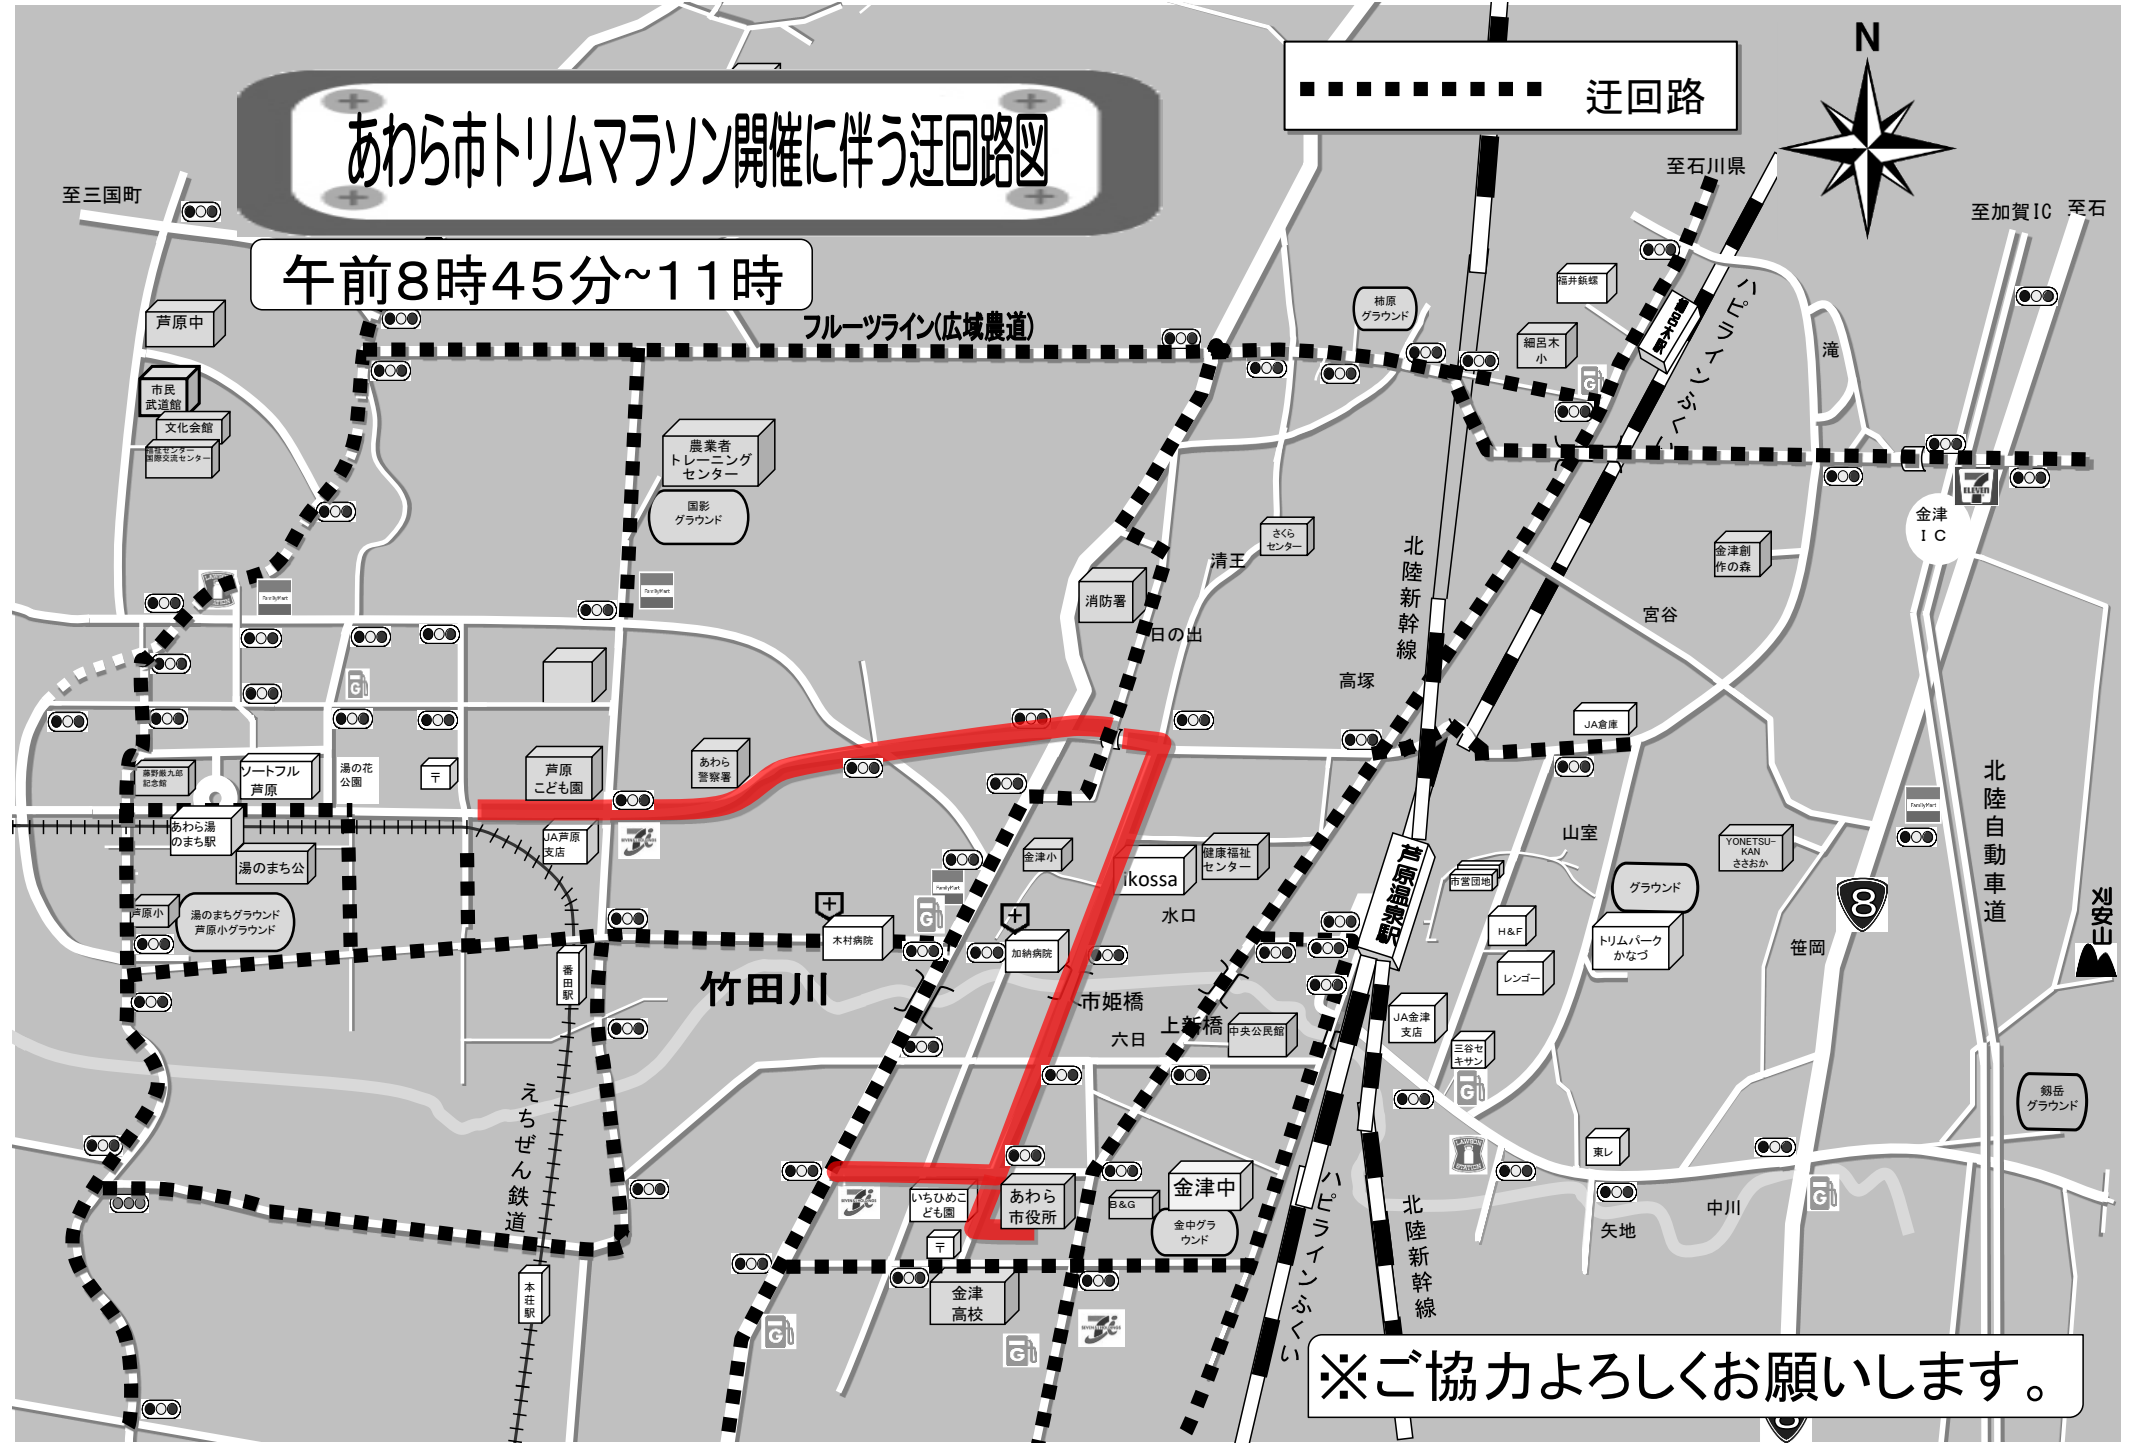

あわら市トリムマラソン 会場案内及びコース図

あわら市トリムマラソン開催に伴う迂回路図

午前8時45分~11時

迂回路

※ご協力よろしくお願ひします。

あわら市トリムマラソン
10 km コース沿道のみなさまへ

あわら市教育委員会

あわら市トリムマラソン開催に伴う交通規制について（お願い）

第23回あわら市トリムマラソンは令和8年5月17日（日曜日）にあわら市役所を主会場として開催されます。

つきましては、大会当日は交通規制がかかり、大変ご迷惑をおかけしますが、本大会の趣旨をご理解いただき、下記の「トリムマラソンの規制図」のとおりご協力賜りますよう、よろしくお願い申し上げます。

【お問合せ先】

あわら市教育委員会スポーツ課内
あわら市トリムマラソン事務局
TEL : 0776-73-8043

あわら市トリムマラソン
10kmコース沿道のみなさまへ

あわら市教育委員会

あわら市トリムマラソン開催に伴う通行規制について（お願い）

第23回あわら市トリムマラソンは令和8年5月17日（日曜日）にあわら市役所を主会場として開催されます。

つきましては、大会当日は通行規制がかかり、大変ご迷惑をおかけしますが、本大会の趣旨をご理解いただき、下記の「トリムマラソンの規制図」のとおりご協力賜りますよう、よろしくごお願い申し上げます。