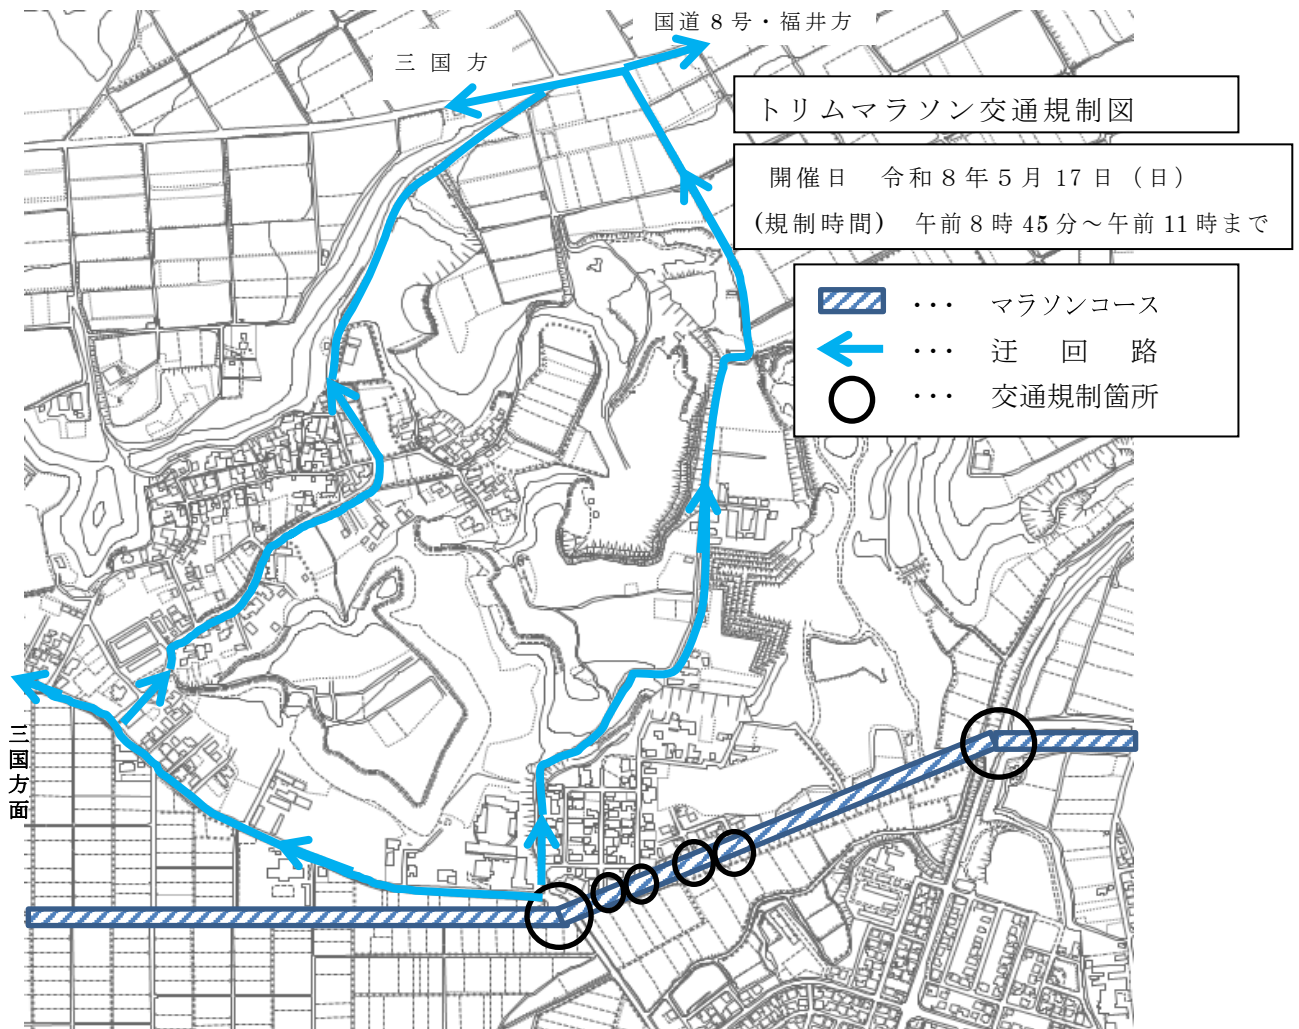

あわら市トリムマラソン 会場案内及びコース図

あわら市トリムマラソン開催に伴う迂回路図

午前8時45分~11時

迂回路

※ご協力よろしくお願ひします。

あわら市トリムマラソン
10 km コース沿道のみなさまへ

あわら市教育委員会

あわら市トリムマラソン開催に伴う交通規制について（お願い）

第23回あわら市トリムマラソンは令和8年5月17日（日曜日）にあわら市役所を主会場として開催されます。

つきましては、大会当日は交通規制がかかり、大変ご迷惑をおかけしますが、本大会の趣旨をご理解いただき、下記の「トリムマラソンの規制図」のとおりご協力賜りますよう、よろしくお願い申し上げます。

【お問合せ先】

あわら市教育委員会スポーツ課内
あわら市トリムマラソン事務局
TEL : 0776-73-8043

あわら市トリムマラソン
10kmコース沿道のみなさまへ

あわら市教育委員会

あわら市トリムマラソン開催に伴う通行規制について（お願い）

第23回あわら市トリムマラソンは令和8年5月17日（日曜日）にあわら市役所を主会場として開催されます。

つきましては、大会当日は通行規制がかかり、大変ご迷惑をおかけしますが、本大会の趣旨をご理解いただき、下記の「トリムマラソンの規制図」のとおりご協力賜りますよう、よろしくごお願い申し上げます。