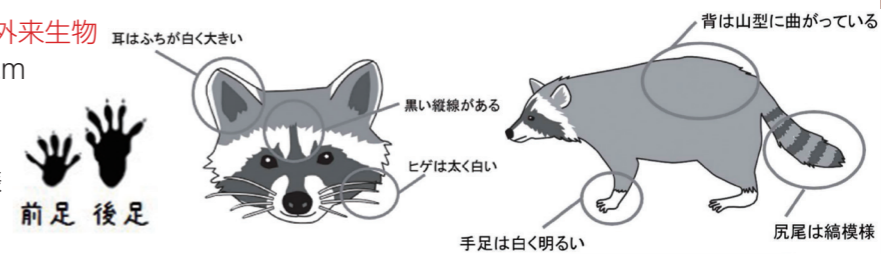

## アライグマにご注意ください！！

近年、市内各地でアライグマなどの中獣による農作物や家屋などへの被害が多数寄せられています。これらの動物は天敵が少なく雑食性で、繁殖力も高いため、今後さらに被害が拡大する恐れがあります。被害防止のため、皆様のご理解とご協力をお願いします。

### アライグマってどんな動物？

出典：環境省

- 身体的特徴 ※特定外来生物
- ・全長：約 40～65cm
  - ・縞模様の尾
  - ・灰色の体
  - ・目の周りの黒い模様
  - ・白いヒゲ

### どんな被害があるの？

- 農作物や庭木の果実が食い荒らされる
- 天井裏に巣を作り、大きな足音が聞こえたり、悪臭がする

アライグマなどは「鳥獣保護管理法」で規制されており、市の許可なく捕獲することは法律違反（1年以下の懲役または100万円以下の罰金）となります。また、アライグマは「外来生物法」により飼育が禁止されています。

市では捕獲に必要な講習会を実施していますので、**農林水産課鳥獣害対策室**（☎ 73-8033）へご相談ください。