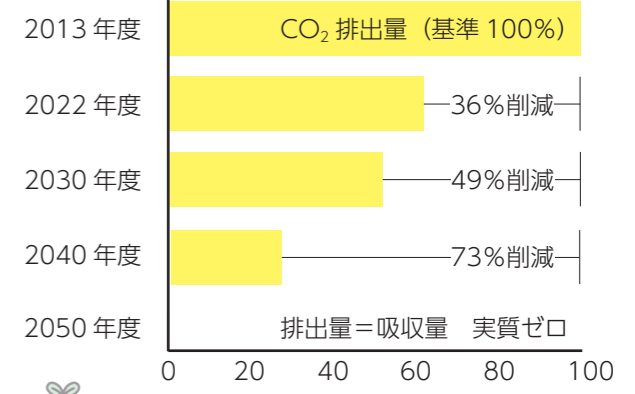

夜間の急激な降雨や浸水があるときなど、外に出ることが危険だと判断した場合は、自宅の2階以上への避難（垂直避難）も有効な手段です。

情報収集のススメ

「あわら市防災メール」をご活用ください！

配信情報

- ・避難情報や避難所開設に関する情報
- ・警報・特別警報・緊急地震速報に関する情報
- ・Jアラートから配信される弾道ミサイルやテロに関する情報
- ・その他の防災などに関する緊急情報

二次元コードからもメールを送信できます

登録方法

空メールの送信により、登録手続きに進みます。
(以下のメールアドレス宛に空メール（件名・本文不要）をお送りください。)
bousai.awara-city@raidan3.ktaiwork.jp

スマートフォンや携帯電話での情報取得方法

・Yahoo! 防災速報アプリ

▲ Android 用

▲ iOS 用

・あわら市公式 LINE

スマートフォンや携帯電話以外の情報取得方法

- ・あわら市ホームページ
- ・テレビ ・ラジオ

携帯電話やスマートフォンをお持ちでない人へ

防災無線の内容を固定電話に配信します（避難情報等電話発信サービス）。

対象 携帯電話やスマートフォンをお持ちでない高齢者（65歳以上）など、避難時に支援が必要な世帯

配信情報 防災無線から放送された内容を配信します。

登録方法 市ホームページ（右の二次元コード）から登録申請書を印刷し、必要事項を記入の上、危機管理課（☎73-8040）へ提出してください。▲ホームページ

2050年ゼロカーボンシティ実現へ

近年、地球温暖化の影響は、私たちの暮らしの中にも広がっています。あわら市でも気温が上昇し、猛暑日や短時間の大雨が増え、生活や産業への影響が見られるようになってきました。こうした課題に対応するため、市では2022年に「ゼロカーボンシティ」を宣言し、2050年までに温室効果ガスのうち二酸化炭素（CO₂）排出量を実質ゼロにすることを目標に掲げました。その実現に向け、このたび「あわら市脱炭素ロードマップ」を策定しました。

2022年度までに36%の削減を実現しており、2030年度の目標は、徹底した省エネ対策などにより達成できる見通しです。2040・2050年度の目標達成には、さらなる省エネ対策と再生可能エネルギーの導入が必要です。

脱炭素ロードマップとは

2050年のカーボンニュートラル実現に向けて、あわら市全体で取り組む内容を整理した計画です。

市では、2030年度に温室効果ガス排出量を2013年度比で49%削減、2040年度に73%削減し、2050年度には排出と吸収を差し引いて実質ゼロを目指します。

そのため、省エネルギーの徹底や再生可能エネルギーの導入促進、環境に配慮したまちづくり、資源の循環利用などの取り組みを総合的に進めていきます。

あなたの行動が導く、あわらゼロカーボン！

脱炭素という難しく感じるかもしれませんが、日々の暮らしの中でできることはたくさんあります。

- 照明をLEDに替える
- エアコンの設定温度を見直す
- 必要な分だけ買って食品ロス削減
- 電車やバスを使う
- 近距離は自転車で移動
- ごみの分別を徹底する
- 省エネ家電に買い替える
- 断熱性能の高い住宅を選ぶ
- 電気自動車を導入する
- 再エネ電気を選ぶ
- CO₂ 排出量の見える化

あわら市の主な取り組み

市では、2023年度に「ゼロカーボンシティ推進チーム」を立ち上げ、全庁一丸となって脱炭素の取り組みを進めています。

公共施設の省エネルギー・再エネ化
市役所や学校などの公共施設で、照明のLED化など省エネ化を進めています。また、公共施設への太陽光発電設備の導入や、アフレアでの再生可能エネルギー電力の活用など、再エネの導入を進めています。

家庭への導入支援
家庭の太陽光発電設備の導入を促進するため、県と連携し、2024年度から補助を行っています。県や国でも、省エネ家電や電気自動車、住宅の断熱改修などに対する各種補助制度が用意されています。

資源循環とごみ減量の推進
プラスチックごみの一括回収や制服の譲渡会などを実施し、ごみの分別やリサイクル、食品ロス削減を進めています。

電気自動車の導入
公用車の電気自動車化を進めるとともに、市内各所にEVカーシェアステーションを整備しています。

脱炭素の取り組みはCO₂削減だけでなく、光熱費の節約や住環境の向上、防災力や地域の活性化にもつながります。あわら市の自然や魅力あるまちを次の世代へつなぐため、それぞれの立場でできることから始めましょう。一人ひとりの小さな行動が、未来のあわら市をつくれます。