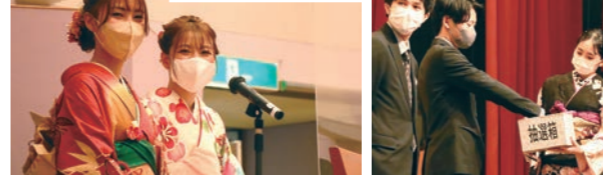

成人おめでとうございます

◆1月9日(日) グランディア芳泉

令和4年あわら市成人式が開催され、251人の皆さんが成人を迎えました。今年も感染症対策として、芦原と金津の地区ごとに時間と会場を分けて行いました。

新成人代表の出島光紘^{でしまみつひろ}さんは「あわら市で育った誇りと家族や先生、地域の皆さんへの感謝の気持ちを忘れず、仲間たちとともに前を向いて歩いていきたい」と二十歳の決意を述べました。

成人を迎えた皆さん、本当におめでとうございます。