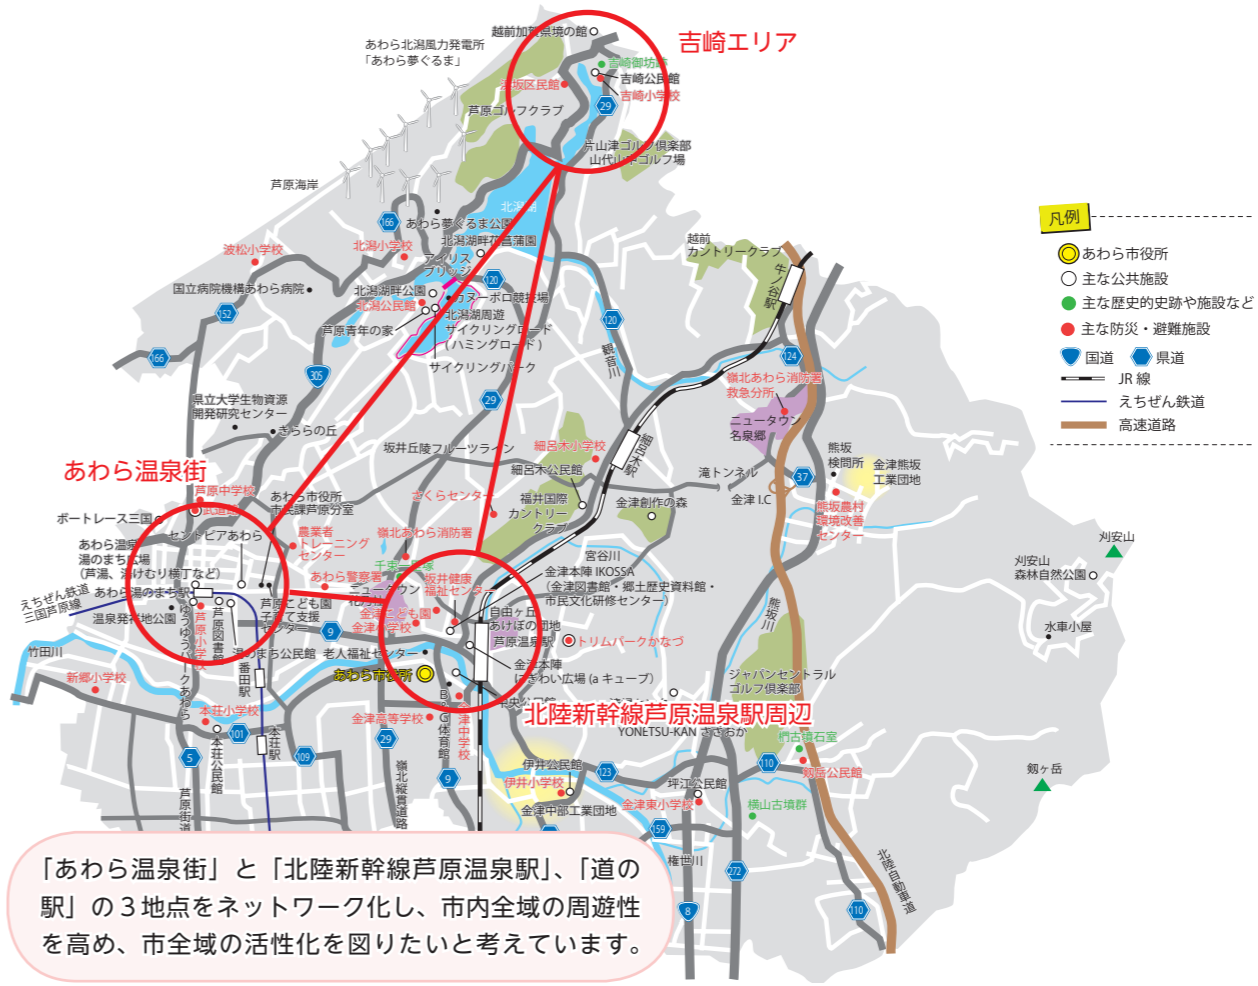

あわら

第202号
令和2年12月15日発行

運上人御旧跡

北の玄関口
吉崎

Contents

- あわら北部エリアの活性化を目指して 2~3
- あわら市 10大ニュース 4~5
- 感染リスクが高まる場面を避けてください 6
- 「雪への備え」は万全ですか？ ほか 7

11月13日(金)

本願寺吉崎別院(西別院)で撮影しました。表紙と関連し、特集は北部エリアの活性化についてです。詳しくは、2~3ページをご覧ください。

イベント・行事の開催について

新型コロナウイルスの影響により、やむなく中止にする場合がありますので、ご了承ください。開催については、問い合わせ先にご確認ください。

あわら北部エリアの 活性化を目指して

「あわら温泉街」と「北陸新幹線芦原温泉駅」、「道の駅」の3地点をネットワーク化し、市内全域の周遊性を高め、市全域の活性化を図りたいと考えています。

吉崎御坊

開山550年（吉崎）

浄土真宗中興の祖といわれる蓮如が、1471年に開山した吉崎御坊。来年、開山550年の節目の年を迎えます。そのお膝元の吉崎地区では、地域活性化に取り組みと、地域住民が中心となって令和元年春に一般社団法人「蓮如の里吉崎」を設立しました。吉崎の御山や寺院、博物館めぐりのほか、北潟湖の水上散策、報恩講料理などを組み合わせたまち歩きイベントを開催しています。