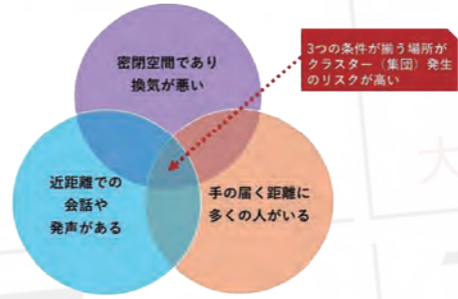

2020年

あわら市10大ニュース

今年は特別な一年となりました

1位 新型コロナウイルス感染症拡大

▲参考：厚生労働省「新型コロナウイルス感染症対策の見解」