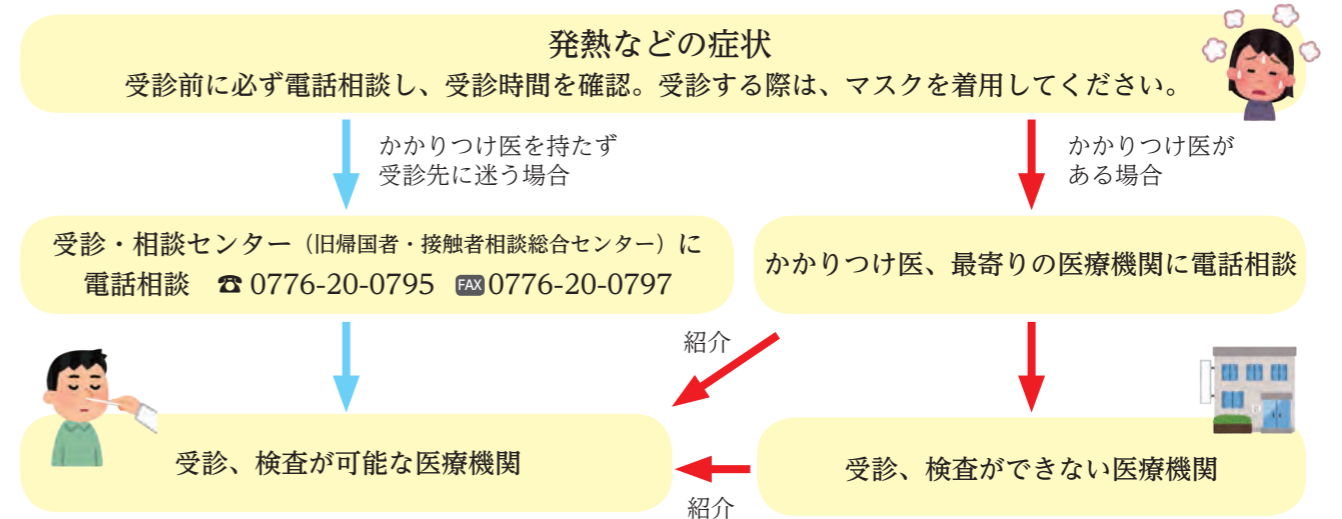

なお、自分で検針して数値を報告していただくことで、実測値として修正することも可能です。

感染リスクが高まる場面を避けてください

国の新型コロナウイルス感染症対策分科会から、「感染リスクが高まる『5つの場面』」について提言がありました。この5つの場面を注意して、引き続き感染予防に努めてください。

問合せ 健康長寿課 健康増進G ☎ 73-8023

飲食を伴う親睦会など

- ・飲酒の影響で気分が高揚するとともに注意力が低下します。
- ・敷居などで区切られている狭い空間に、長時間、大人数が滞在すると、感染リスクが高まります。
- ・回し飲みや箸などの共用が感染のリスクを高める原因です。

大人数や長時間に及ぶ飲食

- ・長時間に及ぶ飲食や接待を伴う飲食、深夜のはしご酒では、短時間の食事と比べて、感染リスクが高まります。
- ・大人数（例えば5人以上）の飲食では、大声になり飛沫が飛びやすくなるため、感染リスクが高まります。

マスクなしでの会話

- ・マスクを付けず近距離で会話すると、飛沫感染やマイクロ飛沫感染での感染リスクが高まります。
- ・屋カラオケなどでの事例が確認されています。
- ・車やバスで移動する際も注意が必要です。

狭い空間での共同生活

- ・長時間にわたり閉鎖空間が共有されるため、感染リスクが高まります。
- ・寮の部屋やトイレなどの共用部分で感染が疑われる事例が報告されています。

居場所の切り替わり（休憩室、喫煙所、更衣室など）

- ・休憩時間に入ったときなど、居場所が切り替わると、気の緩みや環境の変化により、感染リスクが高まる場合があります。
- ・休憩室や喫煙所、更衣室での感染が疑われる事例が確認されています。

▲参考：新型コロナウイルス感染症対策分科会資料

医療機関受診の新たな流れ（11月1日から変更になりました）

はじめよう「フレイルチェック」いつまでも元気で長生きしたい人集合！

「フレイルチェック」は栄養・運動・社会参加に関するさまざまなチェック項目を測定し、自分自身のフレイルの兆候に気付いてもらうことを目的としています。健康でいきいきと暮らすためにまずは、フレイルチェックから始めませんか？ぜひ、お近くの会場にご参加ください。参加希望の人は、事前に電話でお申し込みください。