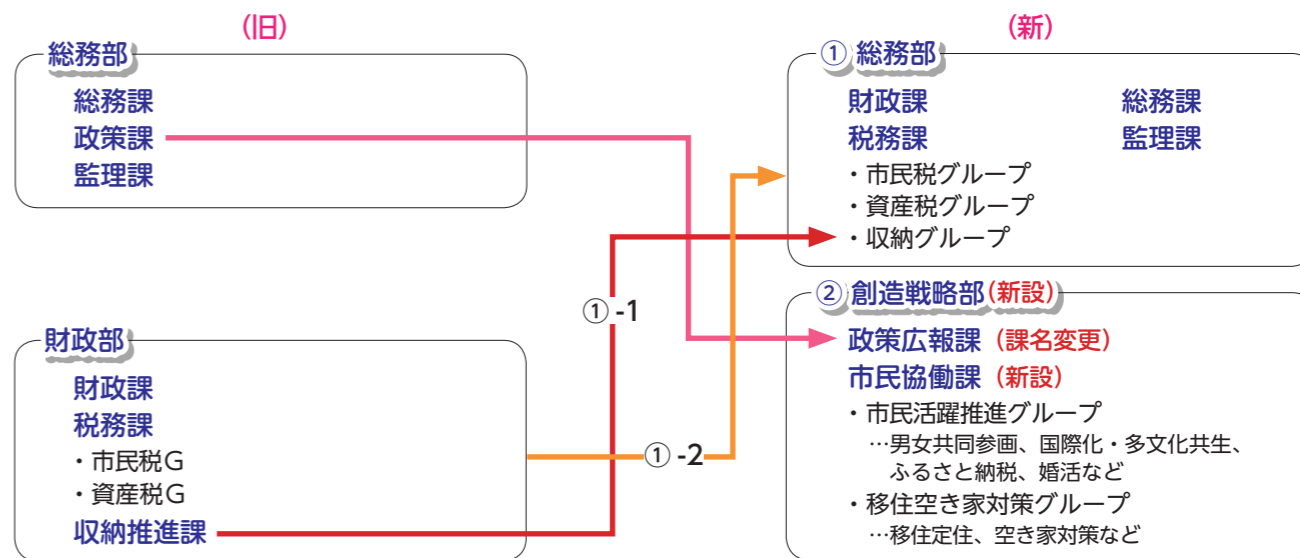

市役所の組織と配置が変わりました!

各業務の推進や強化などを目的に、4月1日から組織・機構の再編を行いました。これにより、取扱業務の一部や各課の名称などが変わります。

組織・取扱業務の変更

● 課と部の統合

- ① 収納推進課を税務課に統合し(①-1)、**財政部**を**総務部**に統合(①-2)
  目的 総務系の業務を総務部に集約させる。

● 部と課の新設

- ② **創造戦略部**を新設し、**政策広報課**と**市民協働課**を配置
  総務課内男女共同参画室と国際室の業務、政策課のふるさと納税業務、生活環境課内移住定住推進室の業務、子育て支援課の婚活業務を市民協働課に移管。
  目的 ・各種施策を戦略的に推進するとともに、広報広聴、魅力の発信機能を強化させる。
  ・幅広く市民の活躍を促進し、積極的に市民と協働しながらまちづくりを進める。

● グループ・室の新設

- ① 健康長寿課内に**介護支援グループ**を新設
  目的 高齢化が進む中、地域包括ケアを充実させる。
- ② 観光振興課内に**観光施設グループ**と**西口管理運営組織準備室**を新設
  目的 芦原温泉駅周辺整備が進む中、観光施設の整備や適切な管理運営に向けた準備を進める。