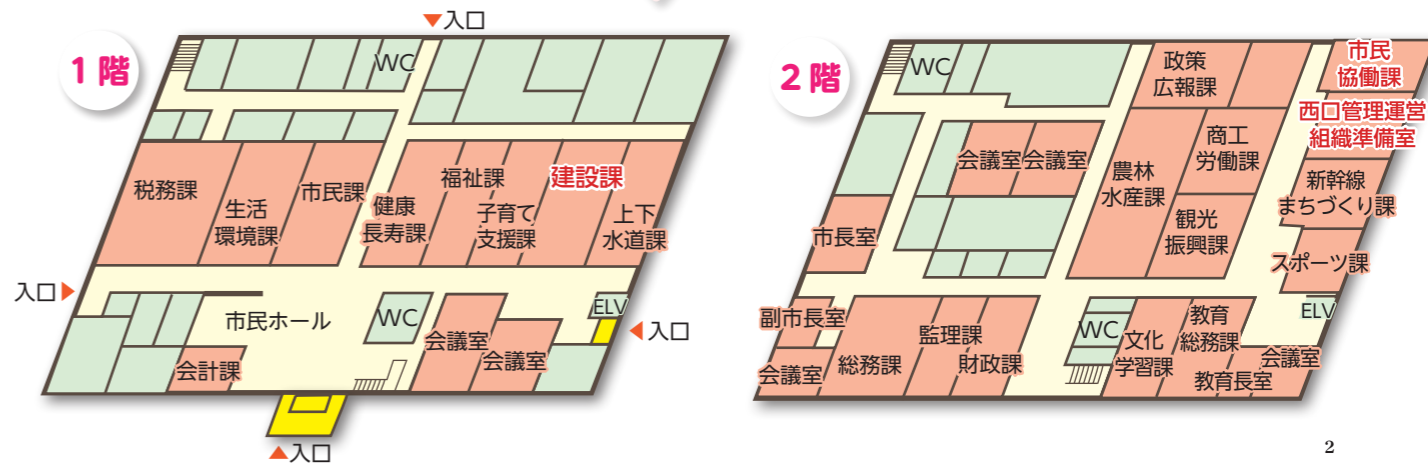

フロア案内図

建設課が1階に移動、市民協働課を2階に新設
※ 赤字の課が、移動もしくは新設した課または室

次のとおり、職員的人事異動を行いました。

● 部長級

▼総務部長 (経済産業部長) 後藤重樹▼創造戦略部長 (土木部長) 小嶋範久▼市民生活部長 (健康福祉部長) 藤井正浩▼健康福祉部長 (市民生活部長) 糠見敏弘▼経済産業部長 (政策課長) 武田正彦▼土木部長 (土木部理事) 新幹線担当) 永井宏昌

● 課長級

▼税務課長 (収納推進課長) 山下綱章▼政策広報課長 (総務課参事) 行政改革推進室長) 江川嘉康▼市民協働課長 (健康長寿課長) 常廣由美▼福祉課長 (税務課長) 江川欣男▼健康長寿課長 (健康長寿課付課長) 坂井地区広域連合派遣) 出島瑞恵▼新幹線まちづくり課長 (幹線まちづくり課長) 山本紹央▼教育総務課長 (文化学習課長) 岡田晃昌▼文化学習課長 (福祉課長) 笹木幹哲

● 参事級

▼上下水道課参事 (建設課長補佐) 大味雅彦

● 課長補佐級

▼総務課長補佐 [行政改革推進室長] (生活環境課長補佐) 北島英孝▼税務課長補佐 (収納推進課主任) 跡部清一郎▼監理課長補佐 (建設課長補佐) 西出茂隆▼政策広報課長補佐 (政策課長補佐) 藤田由紀▼政策広報課長補佐 (政策課長補佐) 西正真▼市民協働課長補佐 (総務課長補佐) 炭谷祥孝▼市民協働課長補佐 (商工労働課長補佐) 中島之裕▼福祉課長補佐 (子育て支援課主任) 藤井恭代▼子育て支援課長補佐 (子育て支援課主任) 村中喜恵▼健康長寿課長補佐 (福祉課長補佐) 谷口富弥▼健康長寿課長補佐 (健康長寿課主任) 金森悦子▼観光振興課長補佐 (新幹線まちづくり課主任) 赤神貴幸▼建設課長補佐 (上下水道課長補佐) 浅田政幸▼建設課長補佐 (監理課長補佐) 高橋啓介▼郷土歴史資料館長補佐 (郷土歴史資料館主任) 九千房英之▼監査委員事務局長補佐 (監査委員事務局主任) 磯部佳代子

● 主任級

▼総務課主任 (総務課主査) 清水香織▼総務課主任 (総務課主査) 中村嘉之▼税務課主任 (収納推進課主任) 大南一幸▼市民課主任 (芦原分室) (総務課主査) 土橋友美▼生活環境課主任 (上下水道

課主査) 江守伊佐子▼福祉課主任 (中央公民館主査) 村越一仁▼建設課主任 (建設課主査) 永岡康孝▼会計課主任 (教育総務課主査) 近馬文枝▼文化学習課主任 (中央公民館主査) 小嶋裕子▼スポーツ課主任 (税務課主査) 上木大輔▼スポーツ課主任 (下リムパークかなづ) (建設課主査) 竹山佳克

● 主査、主事など

▼総務課主査 (総務課付主査) 福井県派遣) 齊藤大樹▼税務課主査 (市民課主事) 村田琴絵▼政策広報課主査 (政策課主査) 山崎公聖▼政策広報課主査 (政策課主査) 長谷川博祥▼政策広報課主査 (総務課主査) 西田浩也▼市民協働課主査 (生活環境課主事) 永岡友絵▼市民協働課主査 (観光振興課主査) 久保麻莉▼市民協働課主査 (生活環境課主査) 高橋潤▼市民課主査 (文化学習課主事) 佐川隆紀▼生活環境課主査 (生活環境課主事) 岩崎優希▼子育て支援課主査 (総務課主査) 今田直美▼子育て支援課主査 (財政課主査) 小林拓臣▼健康長寿課主査 (子育て支援課主事) 角谷智子▼農林水産課主査 (学校給食センター主査) 松川ひとみ▼農林水産課主査 (農林水産課主事) 坂井北部丘陵地営農推進協議会) 堀川由貴▼観光振興課主査 (西口管理運営組織準備室) (観光振興課主査) 山口真代▼観光振興課主査 (観光振興課主事) 杉本憲太郎▼上下水道課主査 (上下水道課主事) 坂森俊太▼教育総務課主査 (議会事務局主査) 坂井真生▼芦原図書館主査 (郷土歴史資料館主査) 林大作▼郷土歴史資料館主査 (収納推進課主査) 板東裕美▼総務課主事 (政策課主事) 後藤夕子▼総務課主事 (福井県派遣) 教育総務課主事) 坂井大▼財政課主事 (税務課主事) 安田崇俊▼税務課主事 (福井県地方税滞納整理機構) (農林水産課主事) 中島綾一▼税務課主事 (収納推進課主事) 坪田大樹▼税務課主事 (収納推進課主事) 南谷江里子▼税務課主事 (観光振興課付主事) 市観光協会派遣) 金澤咲良▼政策広報課主事 (スポーツ課主事) 吉川知輝▼政策広報課主事 (政策課主事) 竹山晴香▼市民課主事 (監査委員事務局主事) 宮川祐未▼健康長寿課技師 (市民課技師) 朝日由乃▼農林水産課主事 (坂井北部丘陵地営農推進協議会) (中央公民館主事) 辻貴広▼観光振興課主事 (観光振興課付主事) 国土交通省観光庁派遣) 酒井麻江▼建設課

● 認定こども園関係

▼芦原こども園長 (金津こども園副園長) 長谷川里美▼芦原こども園副園長 (子育て支援センター) 所長補佐) 北島美恵子▼金津こども園副園長 (芦原こども園副園長) 高桑さやか▼芦原こども園保育教諭 (金津こども園保育教諭) 大黒真由美▼芦原こども園保育教諭 (金津こども園保育教諭) 竹澤智菜▼金津こども園保育教諭 (芦原こども園保育教諭) 敷野清香▼金津こども園保育教諭 (芦原こども園保育教諭) 西智子▼金津こども園保育教諭 (芦原こども園保育教諭) 五十川恭子▼金津こども園保育教諭 (芦原こども園保育教諭) 伊藤友基▼子育て支援センター) 保育教諭 (芦原こども園保育教諭) 廣部あゆみ▼芦原

● 学校関係

▼金津中学校主任 (金津図書館主任) 河村みゆき▼金津小学校用務員 (芦原小学校用務員) 角山恵子▼芦原小学校用務員 (金津東小学校用務員) 小出誠司

● 再任用職員