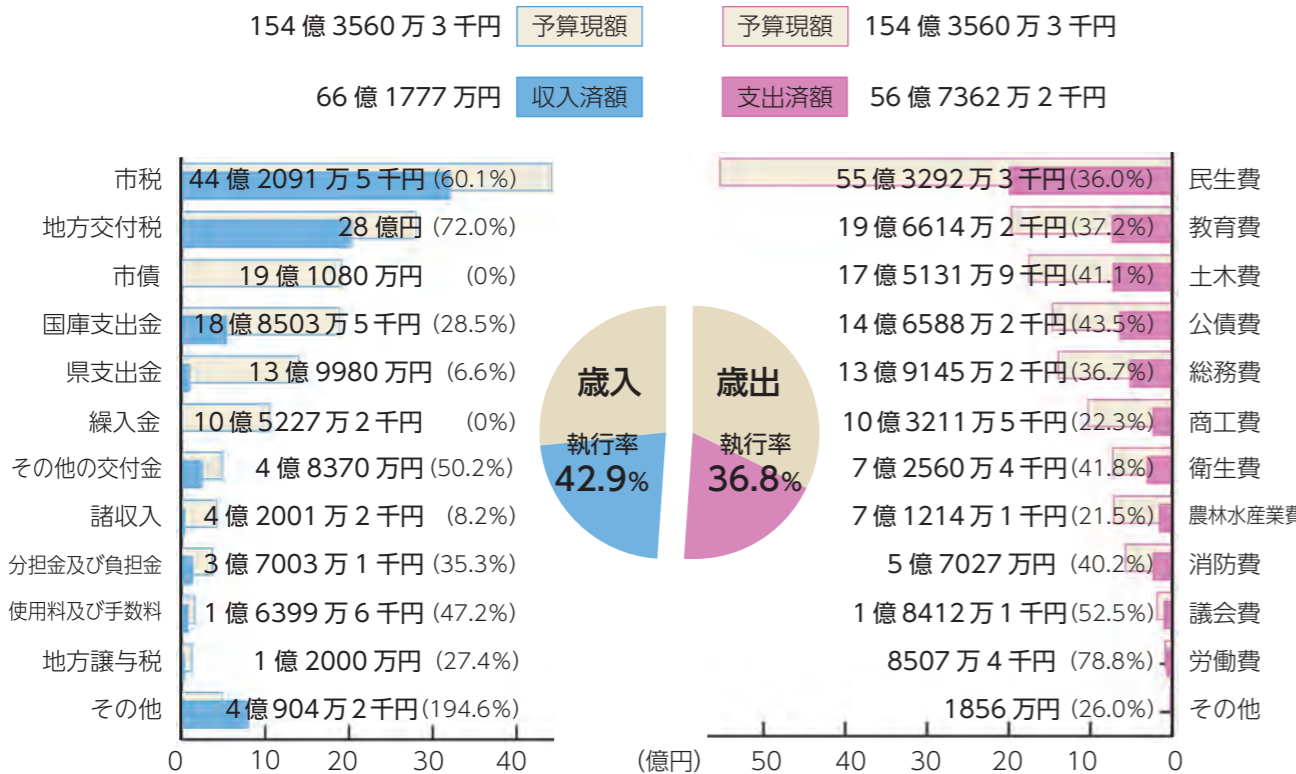

市の借金 — 市債残高

市の借金である市債の現在高は約316億円です。増加の理由は、給食センター整備事業などの借り入れを行ったためです。公共施設の建設や改修の際に長期的な借金をする理由は、建設時の納税者だけではなく、施設を利用する次の世代にも負担を求めることで世代間の公平性を保つためです。

一般会計歳入決算額

154億 8988万円

(対前年度比 10.7%増)

一般会計歳出決算額

147億 67万1千円

(対前年度比 10.3%増)

スイーツマルシェ
310万円

複合生涯学習施設整備事業
5億 271万円

温泉情緒あふれる華やぎの
まちづくり事業
1億 7664万円

主な事業 の 決算額 (一般会計)

がん検診
2065万円

給食センター整備事業
12億 6672万円

市制施行 10 周年記念事業
271万円

あわら市・紹興市友好都市締結
30 周年記念事業
283万円

こども医療費助成事業
6343万円

平成 26 年度上半期の 予算執行状況 をお知らせします

一般会計歳入歳出予算執行状況 (平成 26 年 9 月末現在)
 グラフの数値は予算現額、() 内は執行率です。

* 予算現額には平成 24 年度・平成 25 年度からの繰り越し分を含んでいます。

歳出を目的別で見た決算額と市民 1 人当たりの決算額

* () 内は 1 人当たりの決算額。平成 26 年 3 月 31 日現在の住民基本台帳人口 (2 万 9529 人) で計算しています。

目的別で見ると、前年同様に民生費が全体の 4 分の 1 以上を占めています。これは、保育所運営や児童手当、医療・介護保険、生活保護などの福祉事業の比重が大きいためです。

歳出決算額 (目的別) 147 億 67 万 1 千円
 市民 1 人当たりの決算総額 49 万 7838 円

冬の備えは大丈夫ですか？雪を克服して快適な冬に！

【雪に備える週間 12 月 1 日～7 日】

冬を迎えるにあたってのルールやマナーについて
 みんなで話し合い、協力して雪対策を進めましょう。