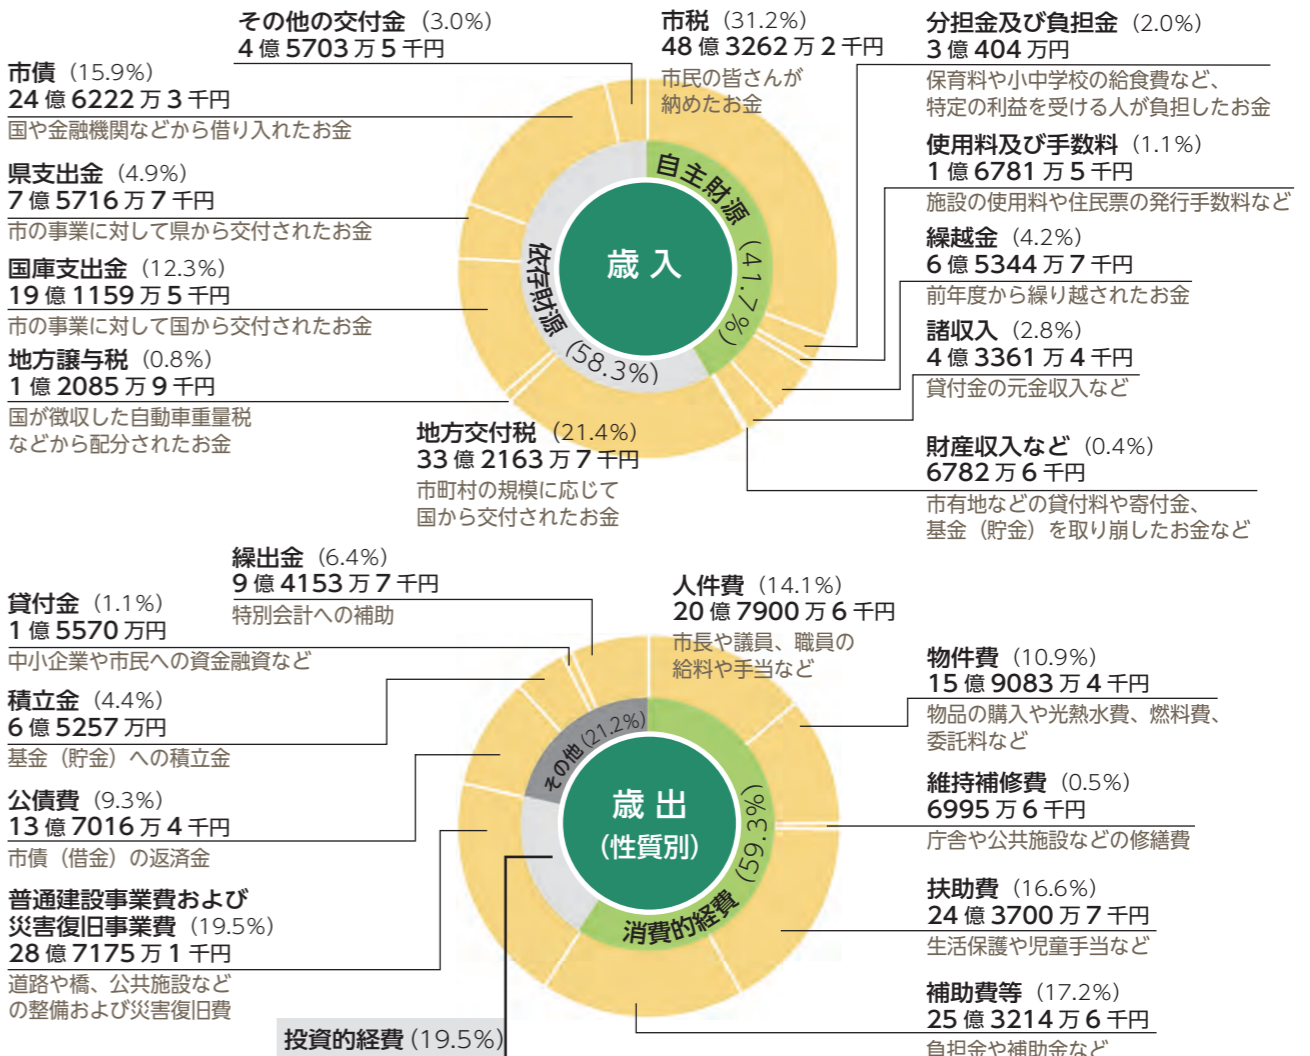

市の借金 — 市債残高

市の借金である市債の現在高は約316億円です。増加の理由は、給食センター整備事業などの借り入れを行ったためです。公共施設の建設や改修の際に長期的な借金をする理由は、建設時の納税者だけではなく、施設を利用する次の世代にも負担を求めることで世代間の公平性を保つためです。

一般会計歳入決算額

154億 8988万円

(対前年度比 10.7%増)

一般会計歳出決算額

147億 67万1千円

(対前年度比 10.3%増)

スイーツマルシェ
310万円

複合生涯学習施設整備事業
5億 271万円

温泉情緒あふれる華やぎの
まちづくり事業
1億 7664万円

主な事業 の 決算額 (一般会計)

がん検診
2065万円

給食センター整備事業
12億 6672万円

市制施行 10 周年記念事業
271万円

あわら市・紹興市友好都市締結
30 周年記念事業
283万円

こども医療費助成事業
6343万円

平成 26 年度上半期の 予算執行状況 をお知らせします

一般会計歳入歳出予算執行状況 (平成 26 年 9 月末現在)
 グラフの数値は予算現額、() 内は執行率です。

* 予算現額には平成 24 年度・平成 25 年度からの繰り越し分を含んでいます。

歳出を目的別で見た決算額と市民 1 人当たりの決算額

* () 内は 1 人当たりの決算額。平成 26 年 3 月 31 日現在の住民基本台帳人口 (2 万 9529 人) で計算しています。

目的別で見ると、前年同様に民生費が全体の 4 分の 1 以上を占めています。これは、保育所運営や児童手当、医療・介護保険、生活保護などの福祉事業の比重が大きいためです。

歳出決算額 (目的別) 147 億 67 万 1 千円
 市民 1 人当たりの決算総額 49 万 7838 円

冬の備えは大丈夫ですか？雪を克服して快適な冬に！

【雪に備える週間 12 月 1 日～7 日】

冬を迎えるにあたってのルールやマナーについて
 みんなで話し合い、協力して雪対策を進めましょう。