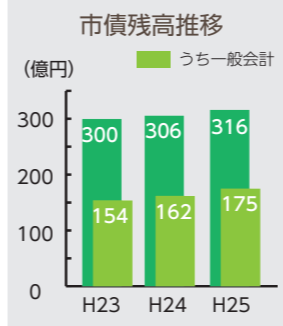

平成25年度 決算

問合せ
財政課
☎ 73-8008

一般会計では、給食センター整備事業や複合生涯学習施設（金津本陣IKOSSA）整備事業などの大型事業実施により、歳入歳出とも前年度を大きく上回る決算額となりました。

市の貯金 — 基金残高

現在15種類ある基金（貯金）の総額は、約57億2400万円となっています。そのうち48・9%を占めるのが市の財政をやりくりするための貯金である「財政調整基金」です。

市の借金 — 市債残高

市の借金である市債の現在高は約316億円です。増加の理由は、給食センター整備事業などの借り入れを行ったためです。公共施設の建設や改修の際に長期的な借金をする理由は、建設時の納税者だけではなく、施設を利用する次の世代にも負担を求めることで世代間の公平性を保つためです。

一般会計歳入決算額

154億 8988万円

(対前年度比 10.7%増)

一般会計歳出決算額

147億 67万1千円

(対前年度比 10.3%増)