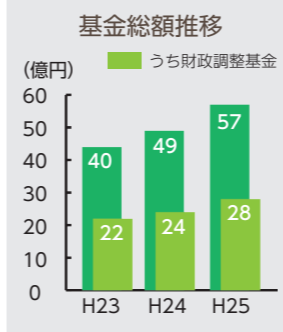

山本さん…普段HPでは、子どもや医療に関する情報などを見ています。現在のHPをスマートフォンで見ただけは、文字が小さくなるので、見づらいつつ思っていました。文字が大きくなったので、スマホでも読みやすいですね。

各会計の決算額 (単位:千円)

	歳入総額 A	歳出総額 B	差引 C=A-B	繰越すべき財源 D	実質収支 C-D
一般会計 (市の基本的な行政サービスの経費を収支する会計)	15,489,880	14,700,671	789,209	116,241	672,968
特別会計 (保険料などの特定収入で特定の支出に充てる会計。収入の使い道が決まっているため一般会計とは分けています。)					
国民健康保険特別会計	3,377,887	3,200,447	177,440	0	177,440
後期高齢者医療特別会計	294,379	293,935	444	0	444
産業団地整備事業特別会計	3,530	221,640	△ 218,110	0	△ 218,110
農業者労働災害共済特別会計	4,380	3,534	846	0	846
企業会計 (一般の会社と同じように、独立した収入でその経費をまかなう「独立採算」を原則とする会計)					
水道事業会計	収益的収支	803,754	789,533	14,221	0
	資本的収支	83,209	284,852	△ 201,643	11,352
工業用水道事業会計	収益的収支	11,034	10,382	652	0
	資本的収支	0	0	0	0
公共下水道事業会計	収益的収支	919,696	907,708	11,988	0
	資本的収支	907,880	1,236,224	△ 328,344	105,322
農業集落排水事業会計	収益的収支	50,922	49,657	1,265	0
	資本的収支	12,213	27,856	△ 15,643	0

平成25年度 決算

問合せ
財政課
☎ 73-8008

一般会計では、給食センター整備事業や複合生涯学習施設（金津本陣IKOSSA）整備事業などの大型事業実施により、歳入歳出とも前年度を大きく上回る決算額となりました。

市の貯金 — 基金残高

現在15種類ある基金（貯金）の総額は、約57億2400万円となっています。そのうち48・9%を占めるのが市の財政をやりくりするための貯金である「財政調整基金」です。