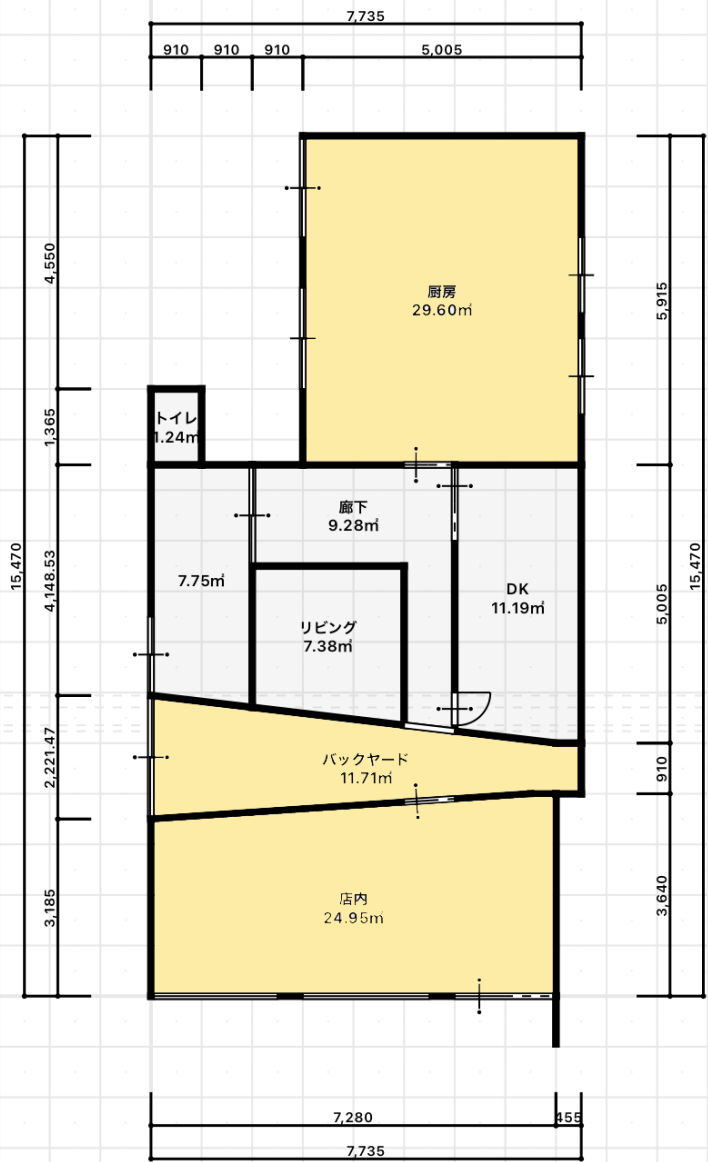

空き店舗物件情報

物件No.	4
-------	---

【物件情報】

物件名	温泉4丁目テナント				
所在地	あわら市温泉4丁目811番地				
店舗面積	66.26㎡ (店内、バックヤード、 厨房)	築年月	昭和31年	新築/中古	<input type="checkbox"/> 新築 <input checked="" type="checkbox"/> 中古
建物階数	1、2階	物件階数	1階	建物構造	木造モルタル
売却/賃貸	<input type="checkbox"/> 売却希望 <input checked="" type="checkbox"/> 賃貸希望	駐車場	<input type="checkbox"/> 有()台 <input checked="" type="checkbox"/> 無	店舗/店舗 兼住宅	<input type="checkbox"/> 店舗のみ <input checked="" type="checkbox"/> 店舗兼住宅
設備	<input checked="" type="checkbox"/> 電気 <input checked="" type="checkbox"/> 上水道 <input checked="" type="checkbox"/> 下水道 <input type="checkbox"/> トイレ設備 <input checked="" type="checkbox"/> ガス <input type="checkbox"/> 電話 <input checked="" type="checkbox"/> エアコン <input checked="" type="checkbox"/> 給湯設備 <input type="checkbox"/> 浄化槽 <input checked="" type="checkbox"/> 厨房設備 <input type="checkbox"/> その他()				
家賃 ※売却の場合 希望価格	要相談	敷金	要相談	礼金	要相談
以前の 業種	菓子製造業			閉店 年月日	令和3年1月
特記事項					
希望業種 ・業態	<input checked="" type="checkbox"/> 物販 <input checked="" type="checkbox"/> 飲食 <input checked="" type="checkbox"/> サービス <input checked="" type="checkbox"/> 事務所 <input type="checkbox"/> その他()				

【画像】

外観

内部

【間取り図】

※寸法は目安になります。

1階部屋面積合計：103.10m²
(31.20坪)