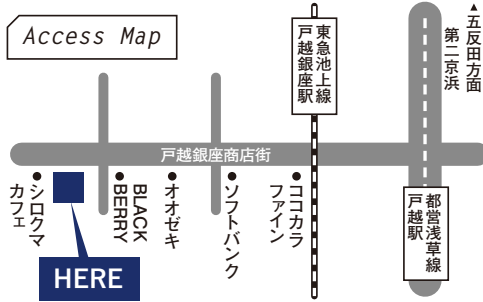

坂井・あわらエリア周遊滞在型観光推進協議会事務局 (DMOさかい観光局)
☎0776-50-3200 (平日8:30~17:00)

1 スイーツ味わうなら! ふくい南青山291

酒まんじゅう、海鮮煎餅、どんりん、とみつ金時を使用したスイーツなど坂井・あわらの大人気スイーツやお菓子を特別販売!

ふるまい開催! (各日、先着100名様)

- 11/24 14:00~ 酒まんじゅうふるまい
- 11/25 14:00~ どら焼きふるまい

その場で当たる抽選会開催!

お1人様1回限り、挑戦いただけます。

越前がに! あわら温泉宿泊券!
うまいもん詰め合わせ! が
その場で当たります!

店頭イベント:令和5年11月24日(金) 12:00~18:00
11月25日(土) OPEN~16:00

スタンプ
2倍
進呈

Wチャンス!
その場で
越前がになどが当たる
抽選会実施!

●住所 / 港区南青山5丁目4-41 グラッセリア青山内
●営業時間 / 9:00~21:00

2 さかいの新米味わうなら! KINENO (坂井市アンテナショップ)

23日(祝)~24日(金)、さかい新米&伝統野菜フェア開催!
いちほまれ、こしひかりの試食、越前白茎ごぼうのお茶・アイスクリーム試食など実施!
アンテナショップで商品を購入(1回)の方に、お米すくい(1回)プレゼント!

●住所 / 品川区平塚3-4-2 エムズ戸越銀座1階
●営業時間 / 10:30~19:00 ☎03-6426-1020