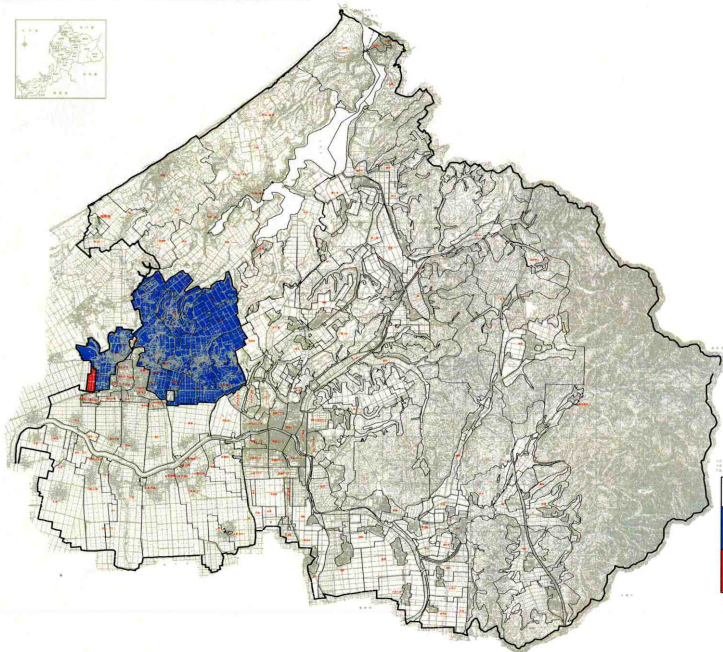

# 福井県あわらし市山方地区

凡 例	
	山方地区 5.96k㎡
	舟津地区基盤 促進計画区域