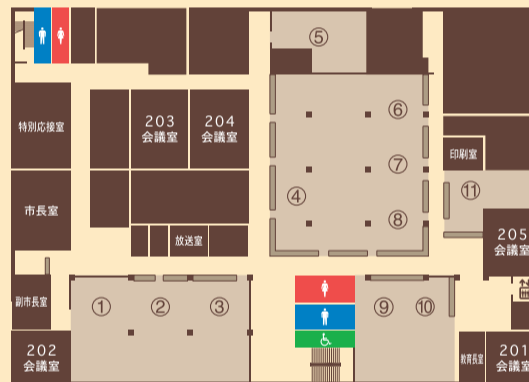

## 3F

議長・副議長室 議会事務局 議場  
 全員協議会室 正庁  
 301、302会議室

## 2F

市長室 副市長室 教育長室 ①総務課  
 ②男女共同参画室 ③財政課 ④農林水産課  
 ⑤政策課 ⑥観光商工課 ⑦企業誘致室  
 ⑧スポーツ課 ⑨文化学習課 ⑩教育総務  
 ⑪監理課 201～205会議室

## 1F

①税務課 ②収納推進課 ③子育て支援課  
 ④福祉課 ⑤市民生活課  
 ⑥市民生活課(生活・環境) ⑦健康長寿課  
 ⑧新幹線推進室 ⑨建設課 ⑩上下水道課  
 ⑪会計課 101、102会議室 第1、第2相談室