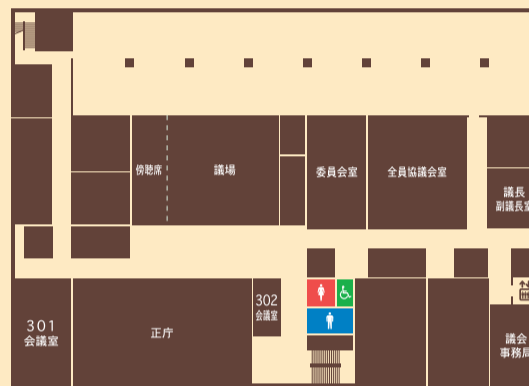

## 3F

議長・副議長室 議会事務局 議場  
 全員協議会室 正庁  
 301、302会議室

## 2F

市長室 副市長室 教育長室 ①総務課  
 ②男女共同参画室 ③財政課 ④農林水産課  
 ⑤政策課 ⑥観光商工課 ⑦企業誘致室  
 ⑧スポーツ課 ⑨文化学習課 ⑩教育総務  
 ⑪監理課 201～205会議室