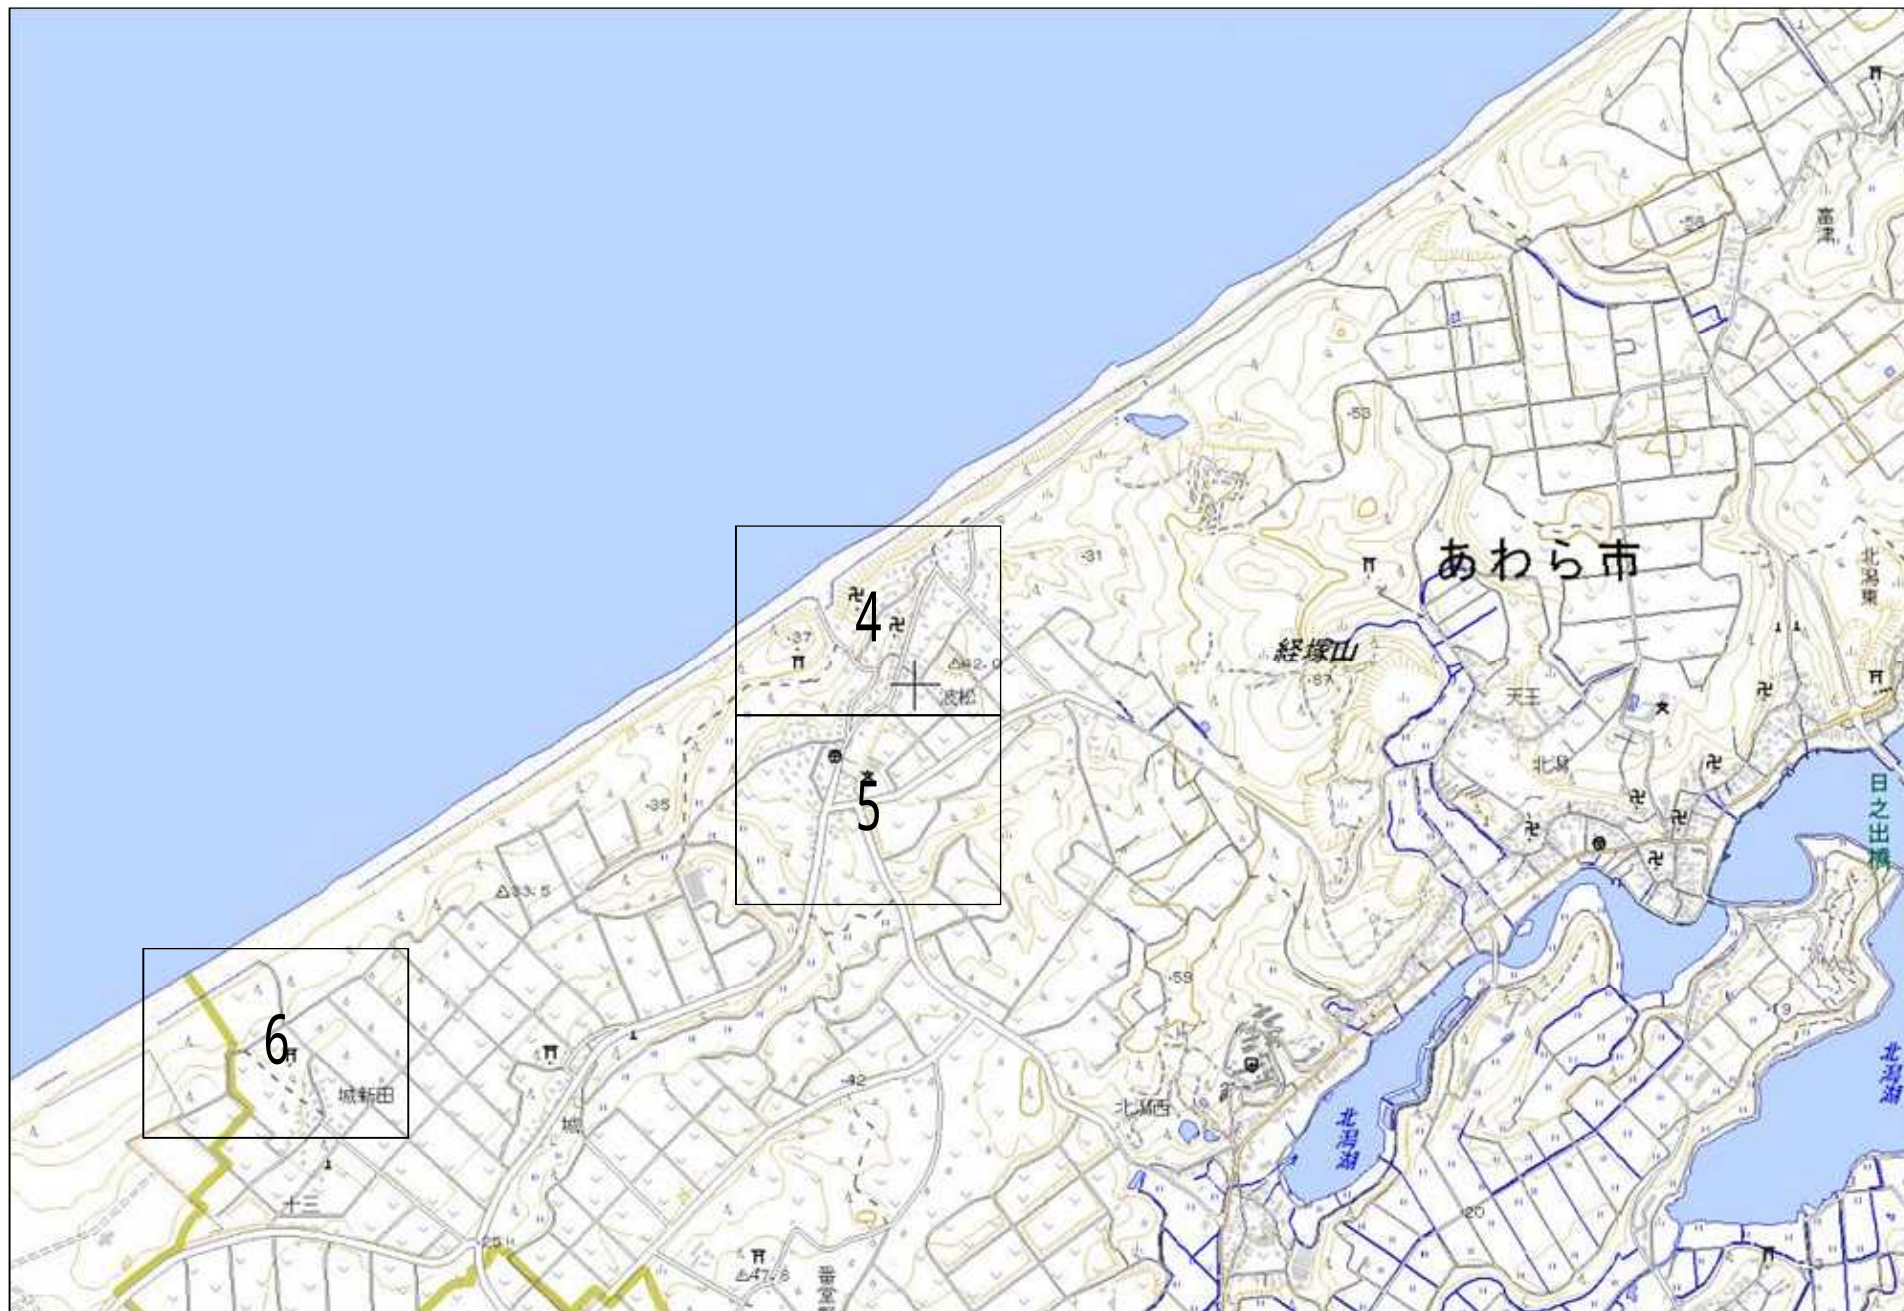

あわらし市海拔表示板の設置箇所の位置地図

平成26年3月

あわらし市総務部総務課行政グループ

● 電柱設置箇所 ● 構造物壁設置箇所

2

あわら市海拔表示板設置位置図 1

● 電柱設置箇所 ● 構造物壁設置箇所

あわら市海拔表示板設置位置図 2

● 電柱設置箇所 ● 構造物壁設置箇所

あわら市海拔表示板設置位置図 3

● 電柱設置箇所 ● 構造物壁設置箇所

5

あわら市海拔表示板設置位置図 4

● 電柱設置箇所 ● 構造物壁設置箇所

● 電柱設置箇所 ● 構造物壁設置箇所