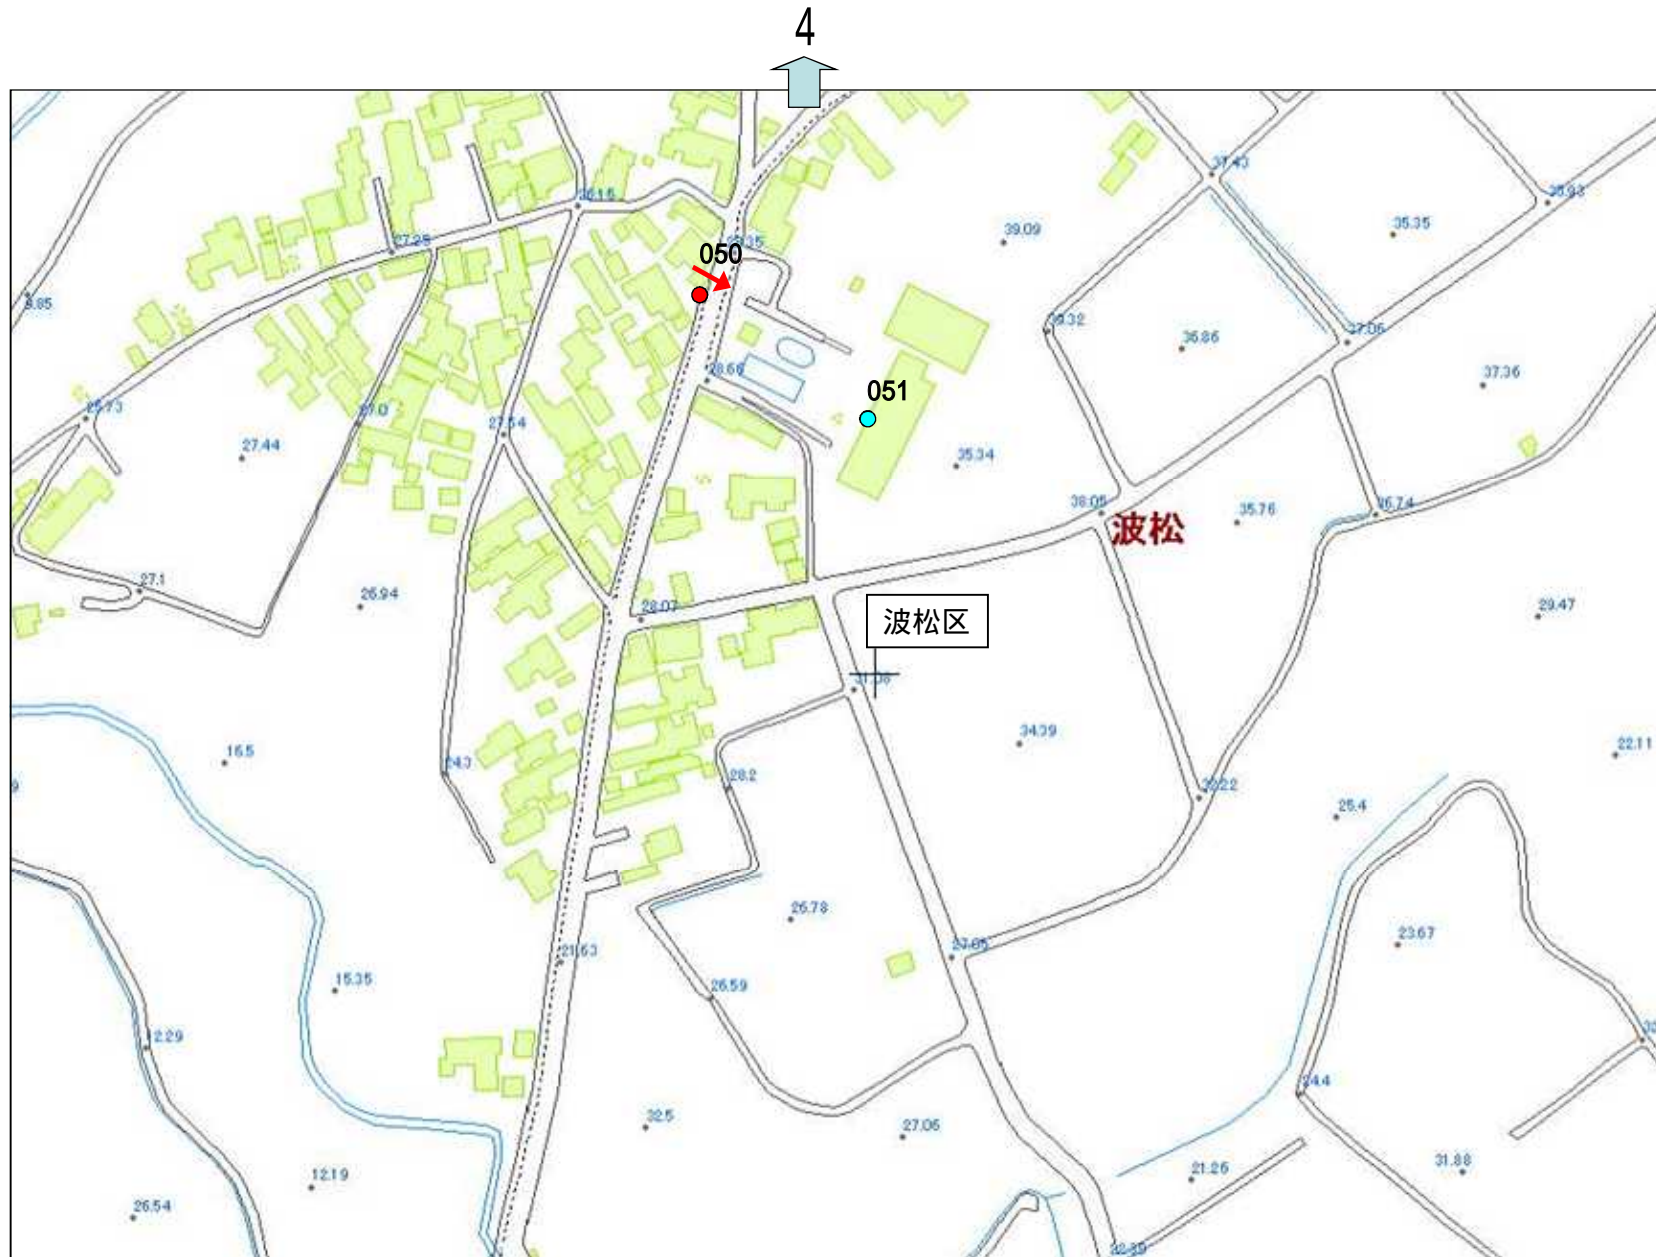

あわらし市海拔表示板の設置箇所の位置地図

平成26年3月

あわらし市総務部総務課行政グループ

● 電柱設置箇所 ● 構造物壁設置箇所

2

あわら市海拔表示板設置位置図 1

● 電柱設置箇所 ● 構造物壁設置箇所

あわら市海拔表示板設置位置図 2

● 電柱設置箇所 ● 構造物壁設置箇所

あわら市海拔表示板設置位置図 3

● 電柱設置箇所 ● 構造物壁設置箇所

5

あわら市海拔表示板設置位置図 4

● 電柱設置箇所 ● 構造物壁設置箇所

● 電柱設置箇所 ● 構造物壁設置箇所