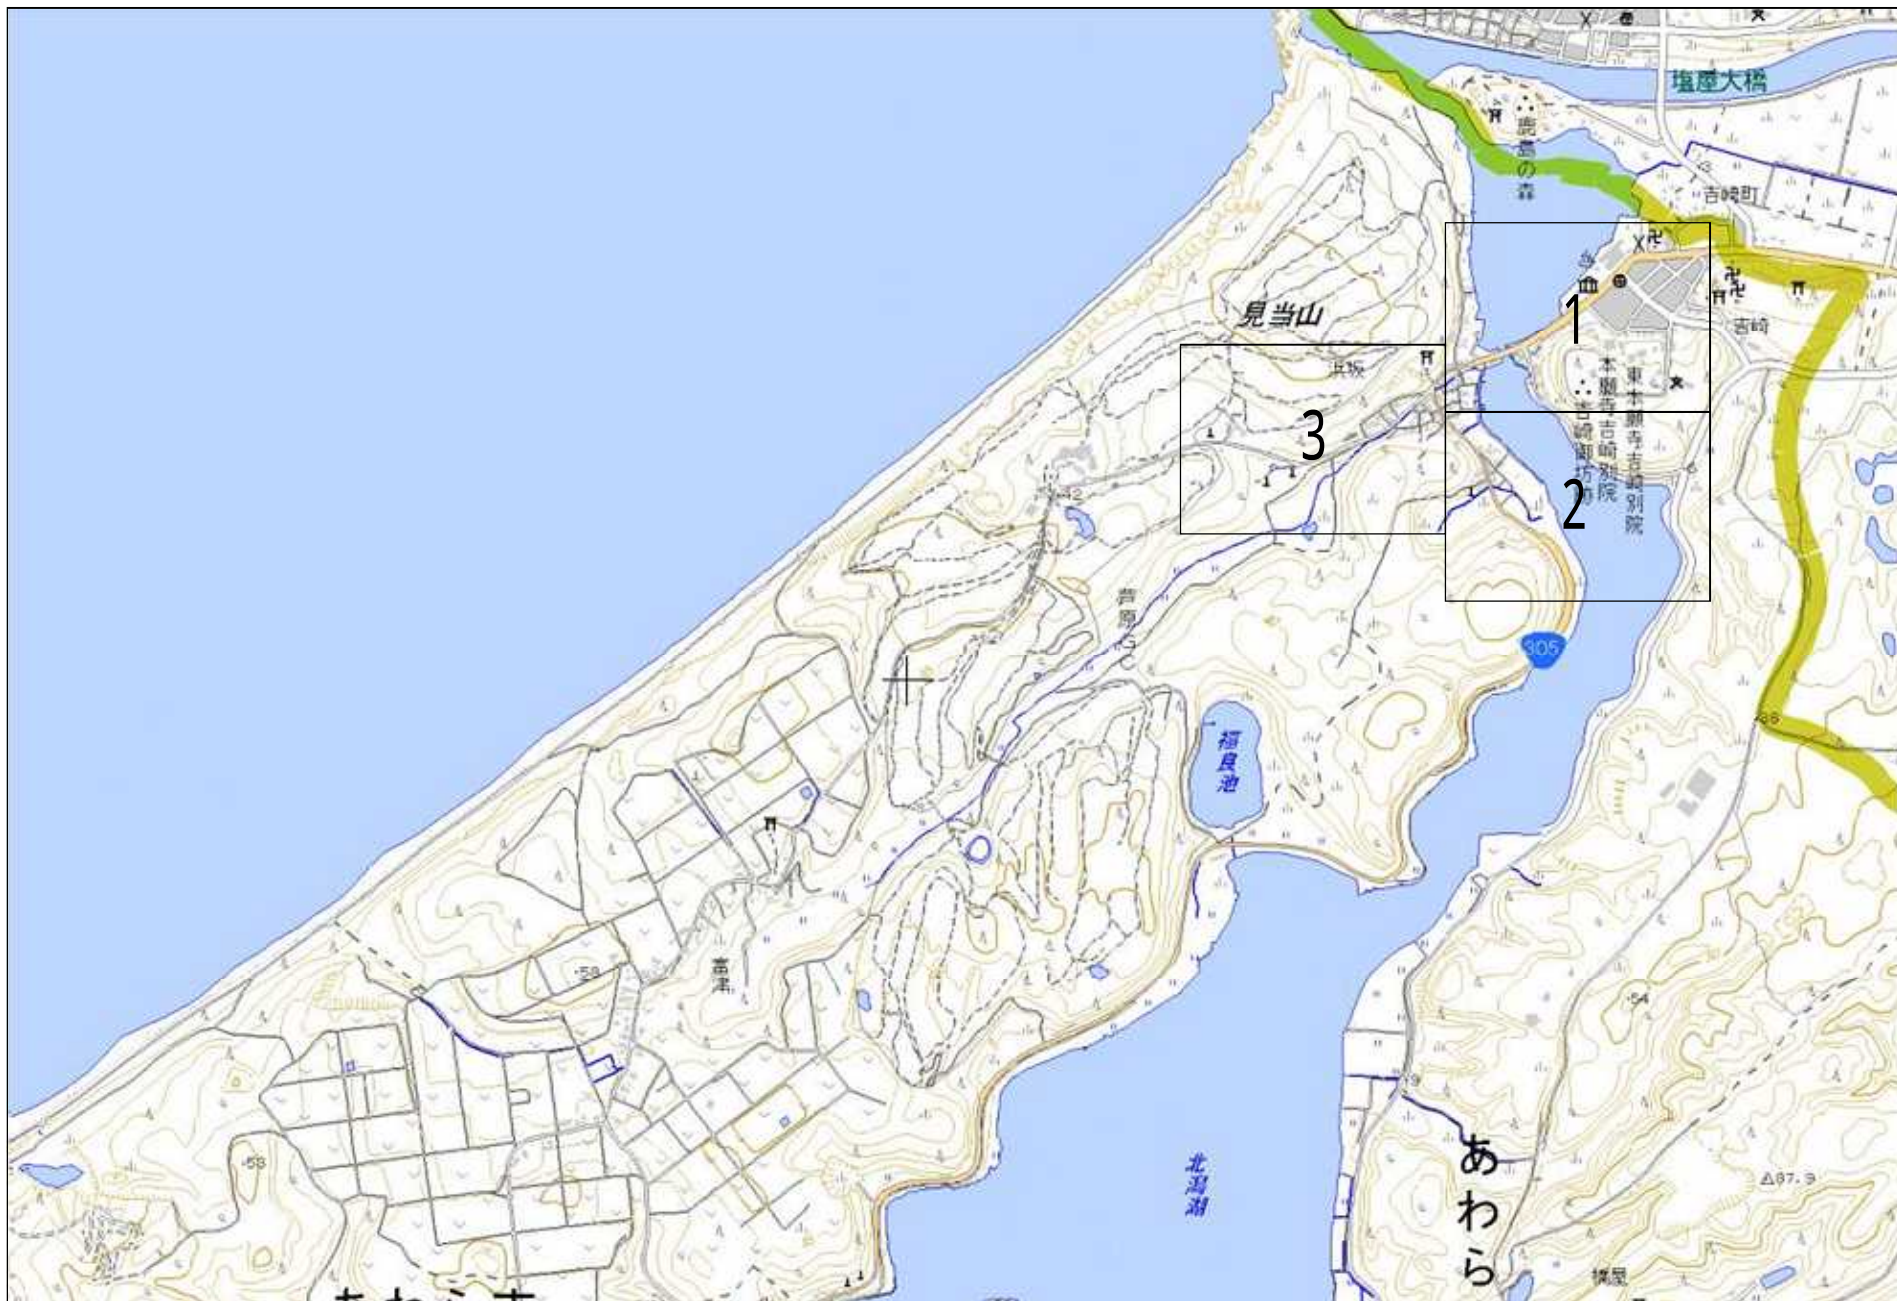

あわらし市海拔表示板の設置箇所の位置地図

平成26年3月

あわらし市総務部総務課行政グループ

● 電柱設置箇所 ● 構造物壁設置箇所

2

あわら市海拔表示板設置位置図 1

● 電柱設置箇所 ● 構造物壁設置箇所

あわら市海拔表示板設置位置図 2

● 電柱設置箇所 ● 構造物壁設置箇所

あわら市海拔表示板設置位置図 3

● 電柱設置箇所 ● 構造物壁設置箇所

5

あわら市海拔表示板設置位置図 4

● 電柱設置箇所 ● 構造物壁設置箇所

● 電柱設置箇所 ● 構造物壁設置箇所