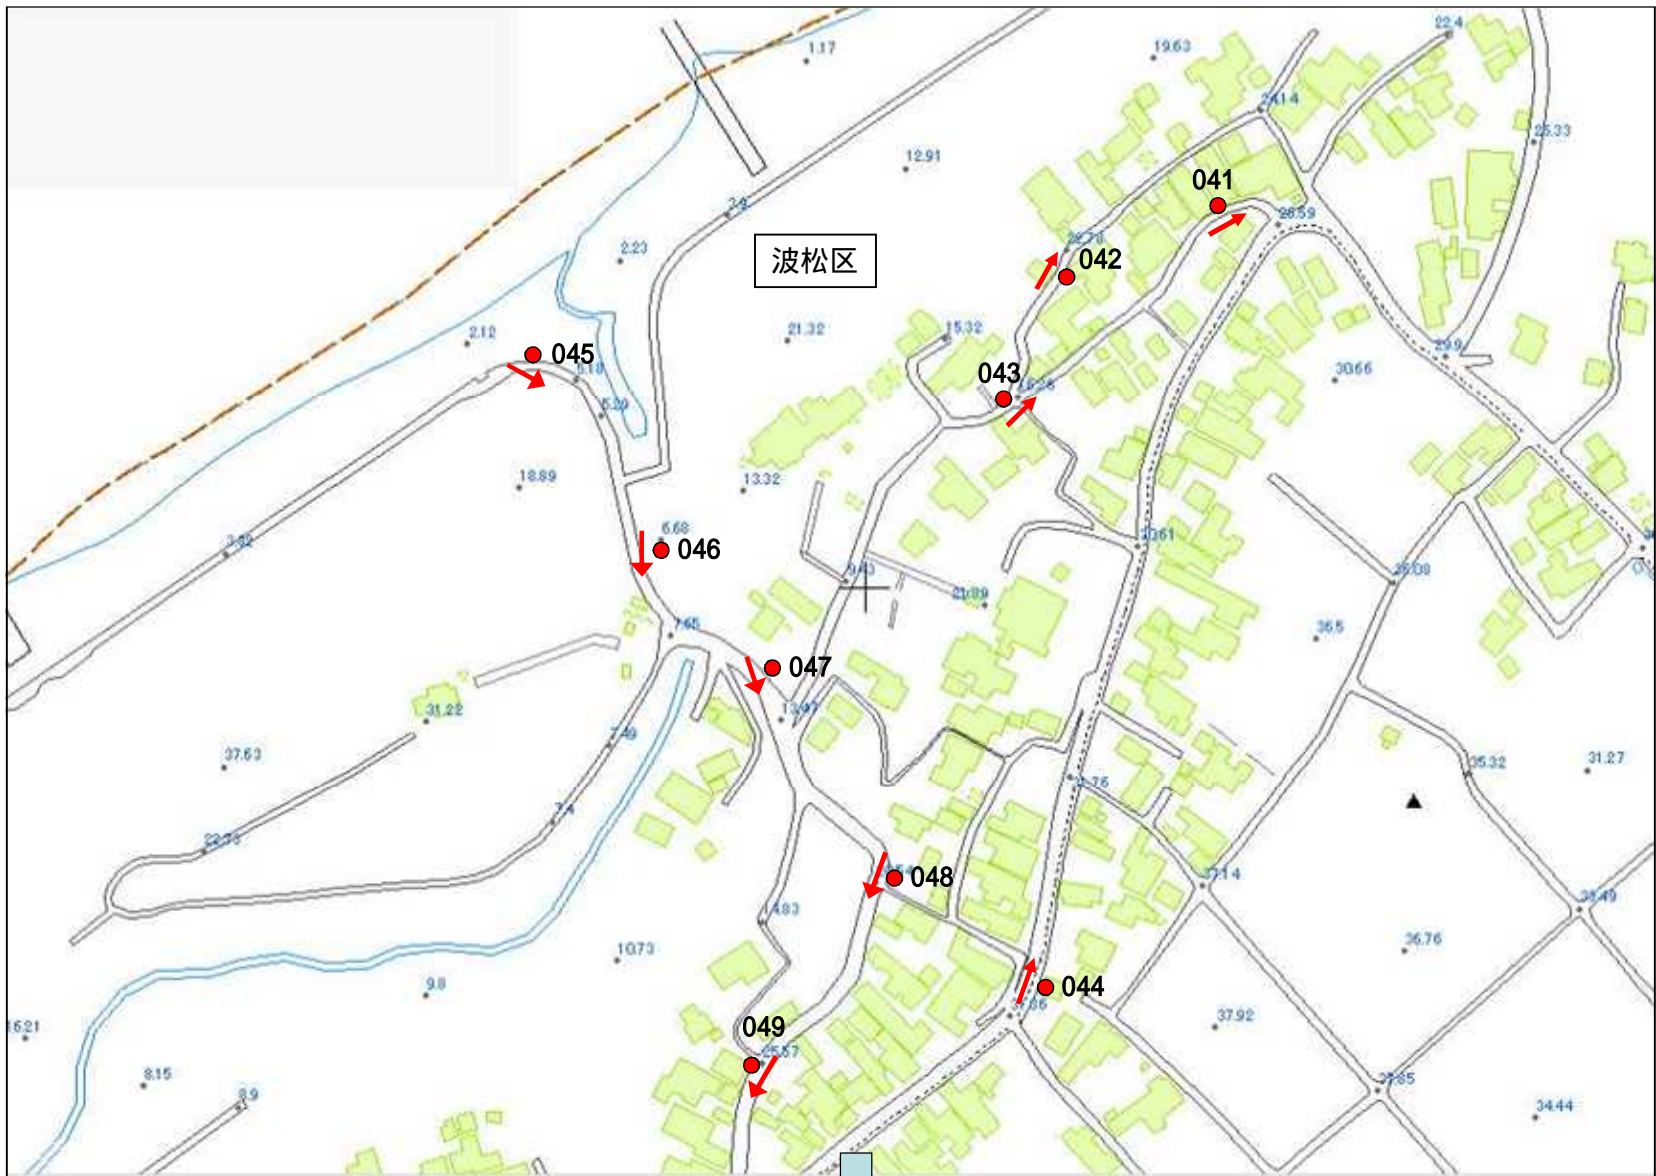

あわらし市海拔表示板の設置箇所の位置地図

平成26年3月

あわらし市総務部総務課行政グループ

● 電柱設置箇所 ● 構造物壁設置箇所

2

あわら市海拔表示板設置位置図 1

● 電柱設置箇所 ● 構造物壁設置箇所

あわら市海拔表示板設置位置図 2

● 電柱設置箇所 ● 構造物壁設置箇所

あわら市海拔表示板設置位置図 3

● 電柱設置箇所 ● 構造物壁設置箇所

5

あわら市海拔表示板設置位置図 4

● 電柱設置箇所 ● 構造物壁設置箇所

● 電柱設置箇所 ● 構造物壁設置箇所