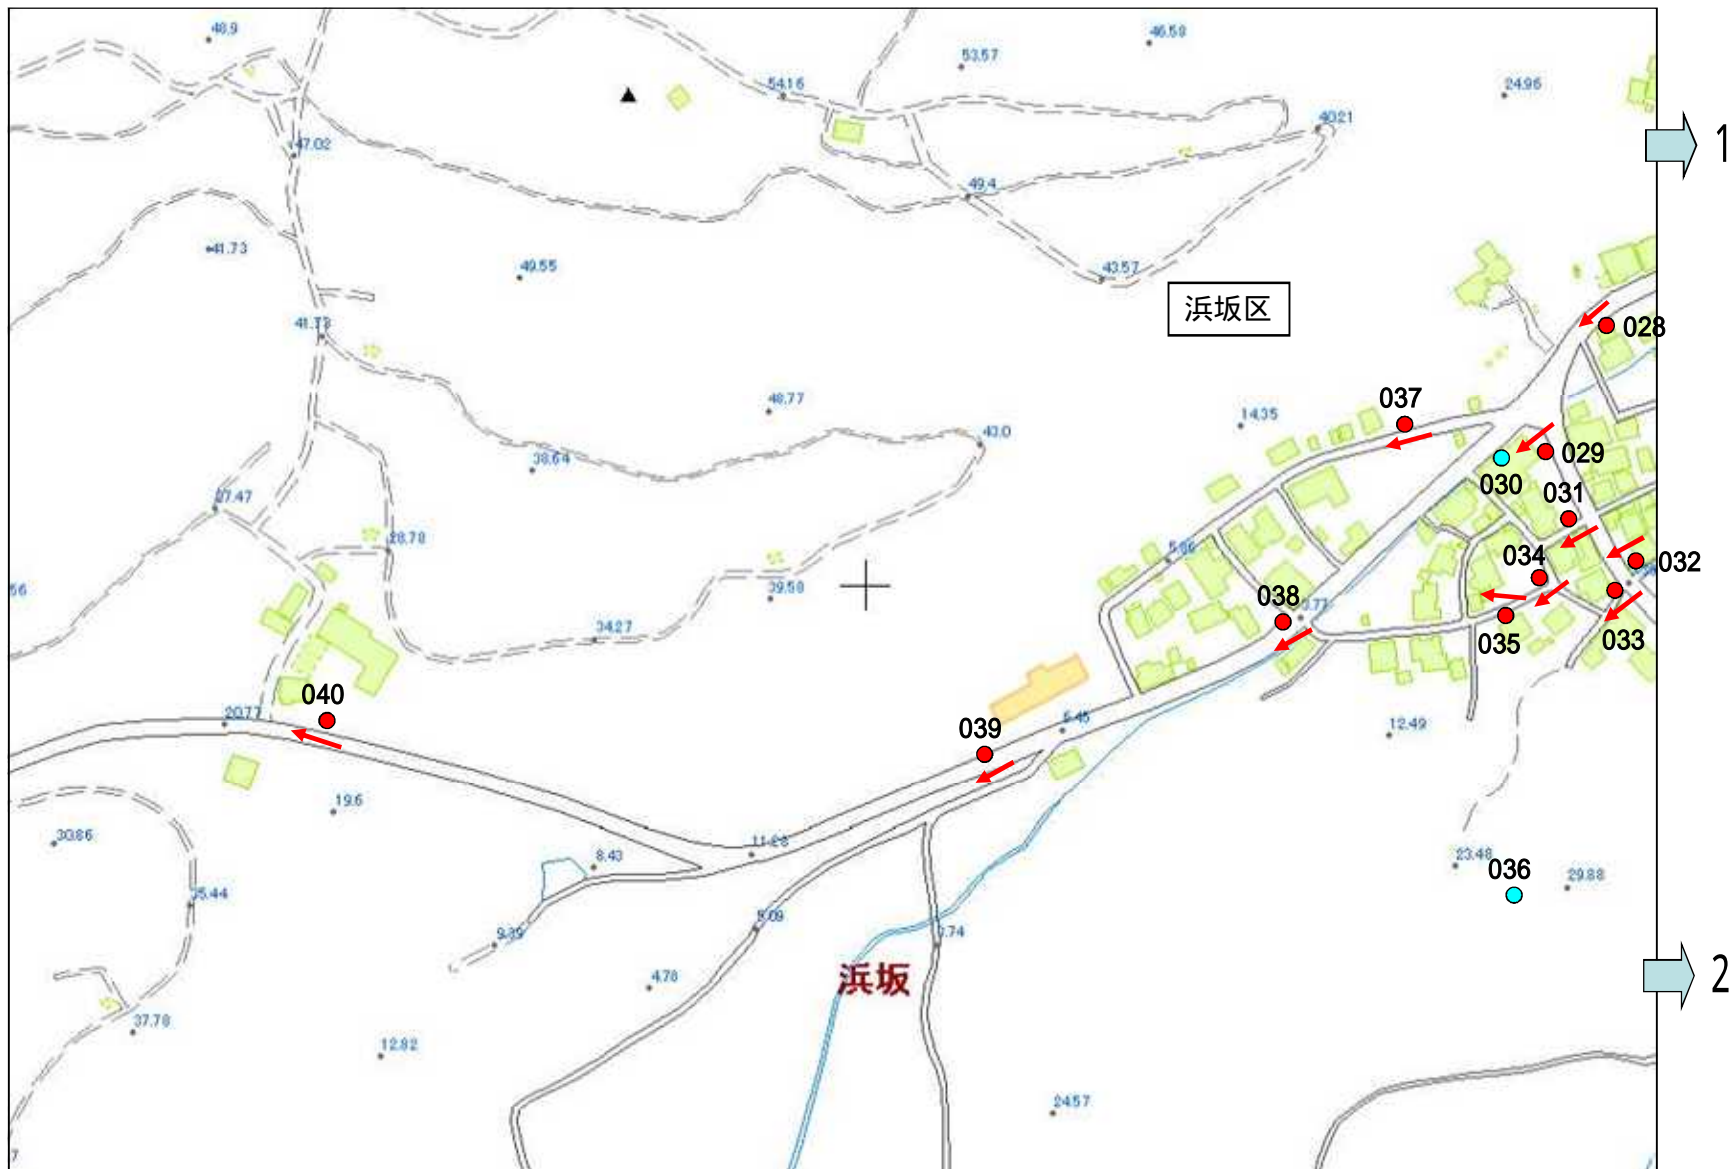

あわらし市海拔表示板の設置箇所の位置地図

平成26年3月

あわらし市総務部総務課行政グループ

● 電柱設置箇所 ● 構造物壁設置箇所

2

あわら市海拔表示板設置位置図 1

● 電柱設置箇所 ● 構造物壁設置箇所

あわら市海拔表示板設置位置図 2

● 電柱設置箇所 ● 構造物壁設置箇所

あわら市海拔表示板設置位置図 3

● 電柱設置箇所 ● 構造物壁設置箇所

5

あわら市海拔表示板設置位置図 4

● 電柱設置箇所 ● 構造物壁設置箇所

● 電柱設置箇所 ● 構造物壁設置箇所