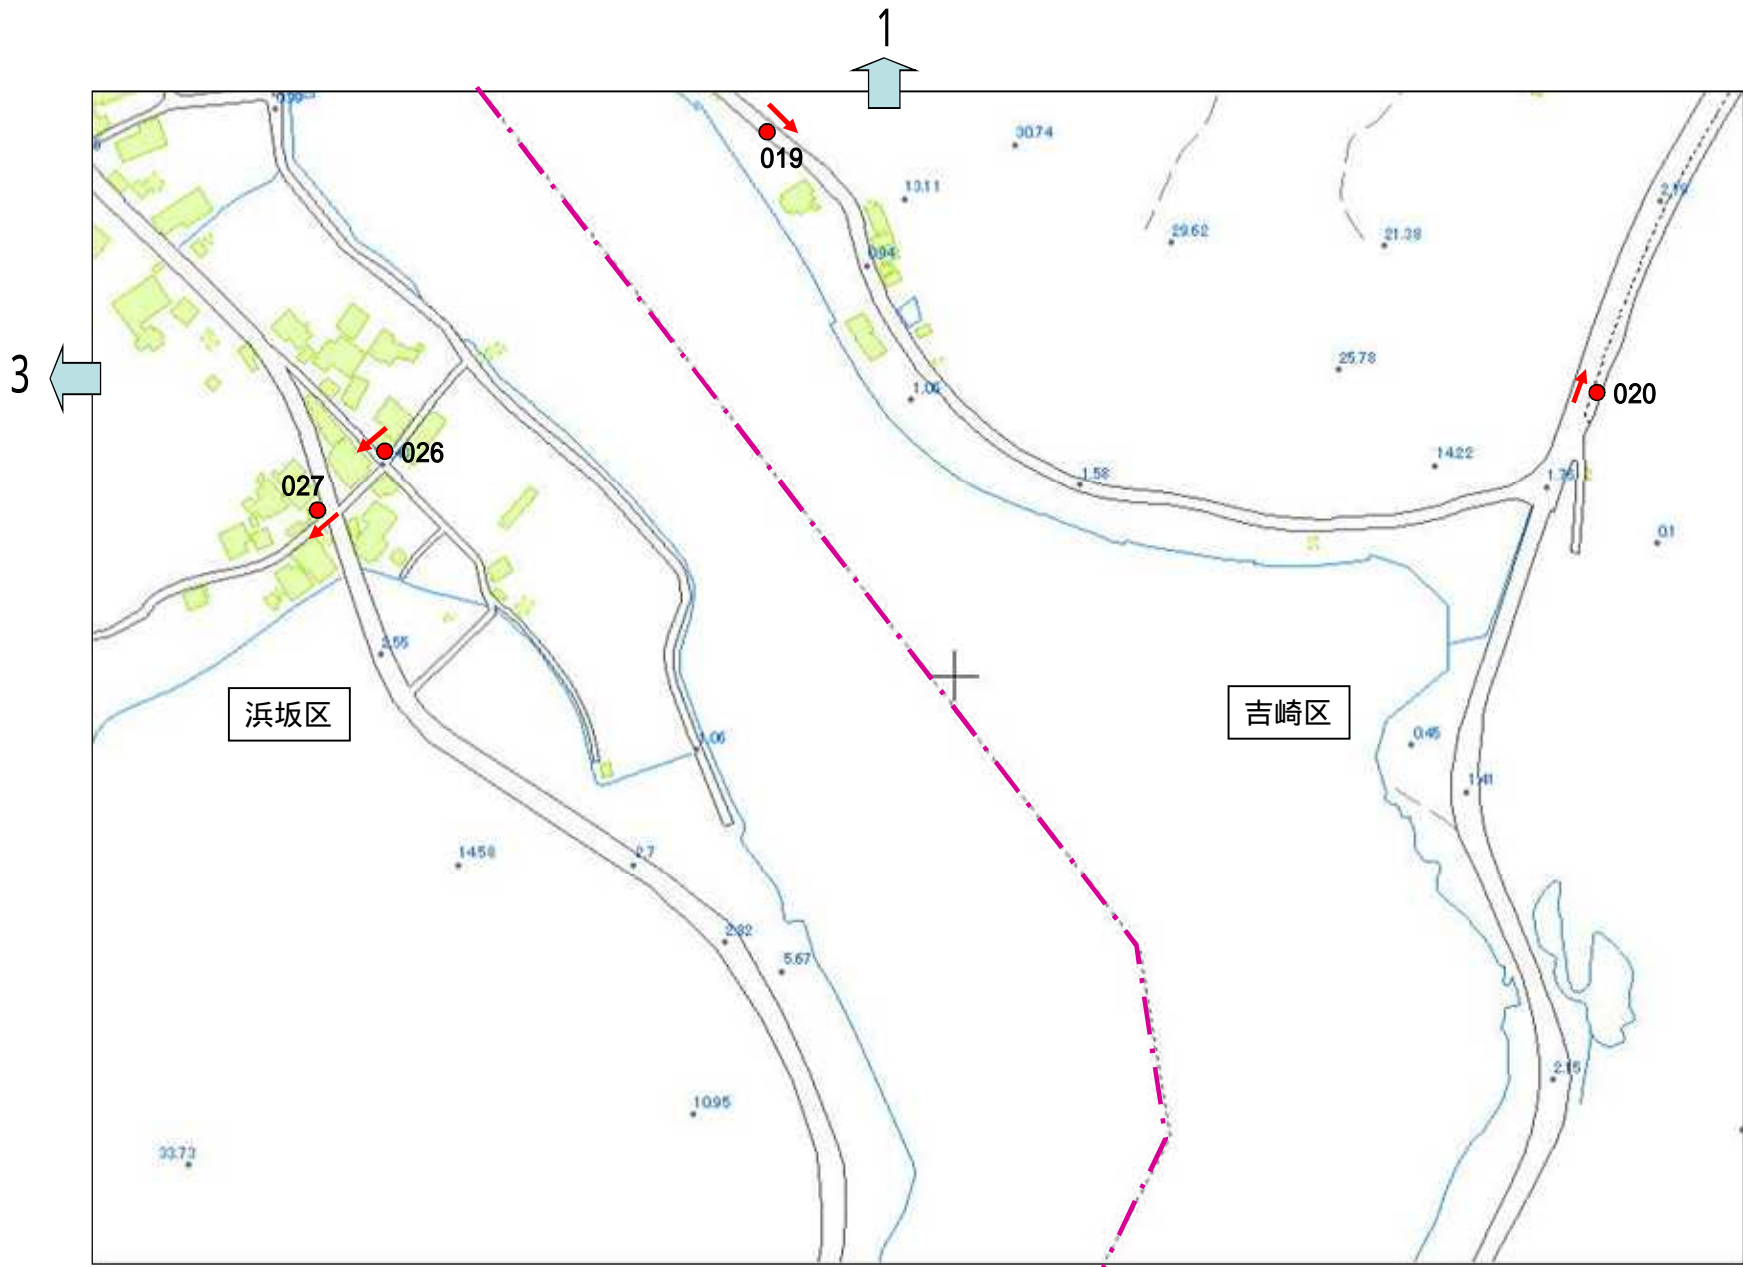

あわらし市海拔表示板の設置箇所の位置地図

平成26年3月

あわらし市総務部総務課行政グループ

● 電柱設置箇所 ● 構造物壁設置箇所

2

あわら市海拔表示板設置位置図 1

● 電柱設置箇所 ● 構造物壁設置箇所

あわら市海拔表示板設置位置図 2

● 電柱設置箇所 ● 構造物壁設置箇所

あわら市海拔表示板設置位置図 3

● 電柱設置箇所 ● 構造物壁設置箇所

5

あわら市海拔表示板設置位置図 4

● 電柱設置箇所 ● 構造物壁設置箇所

● 電柱設置箇所 ● 構造物壁設置箇所