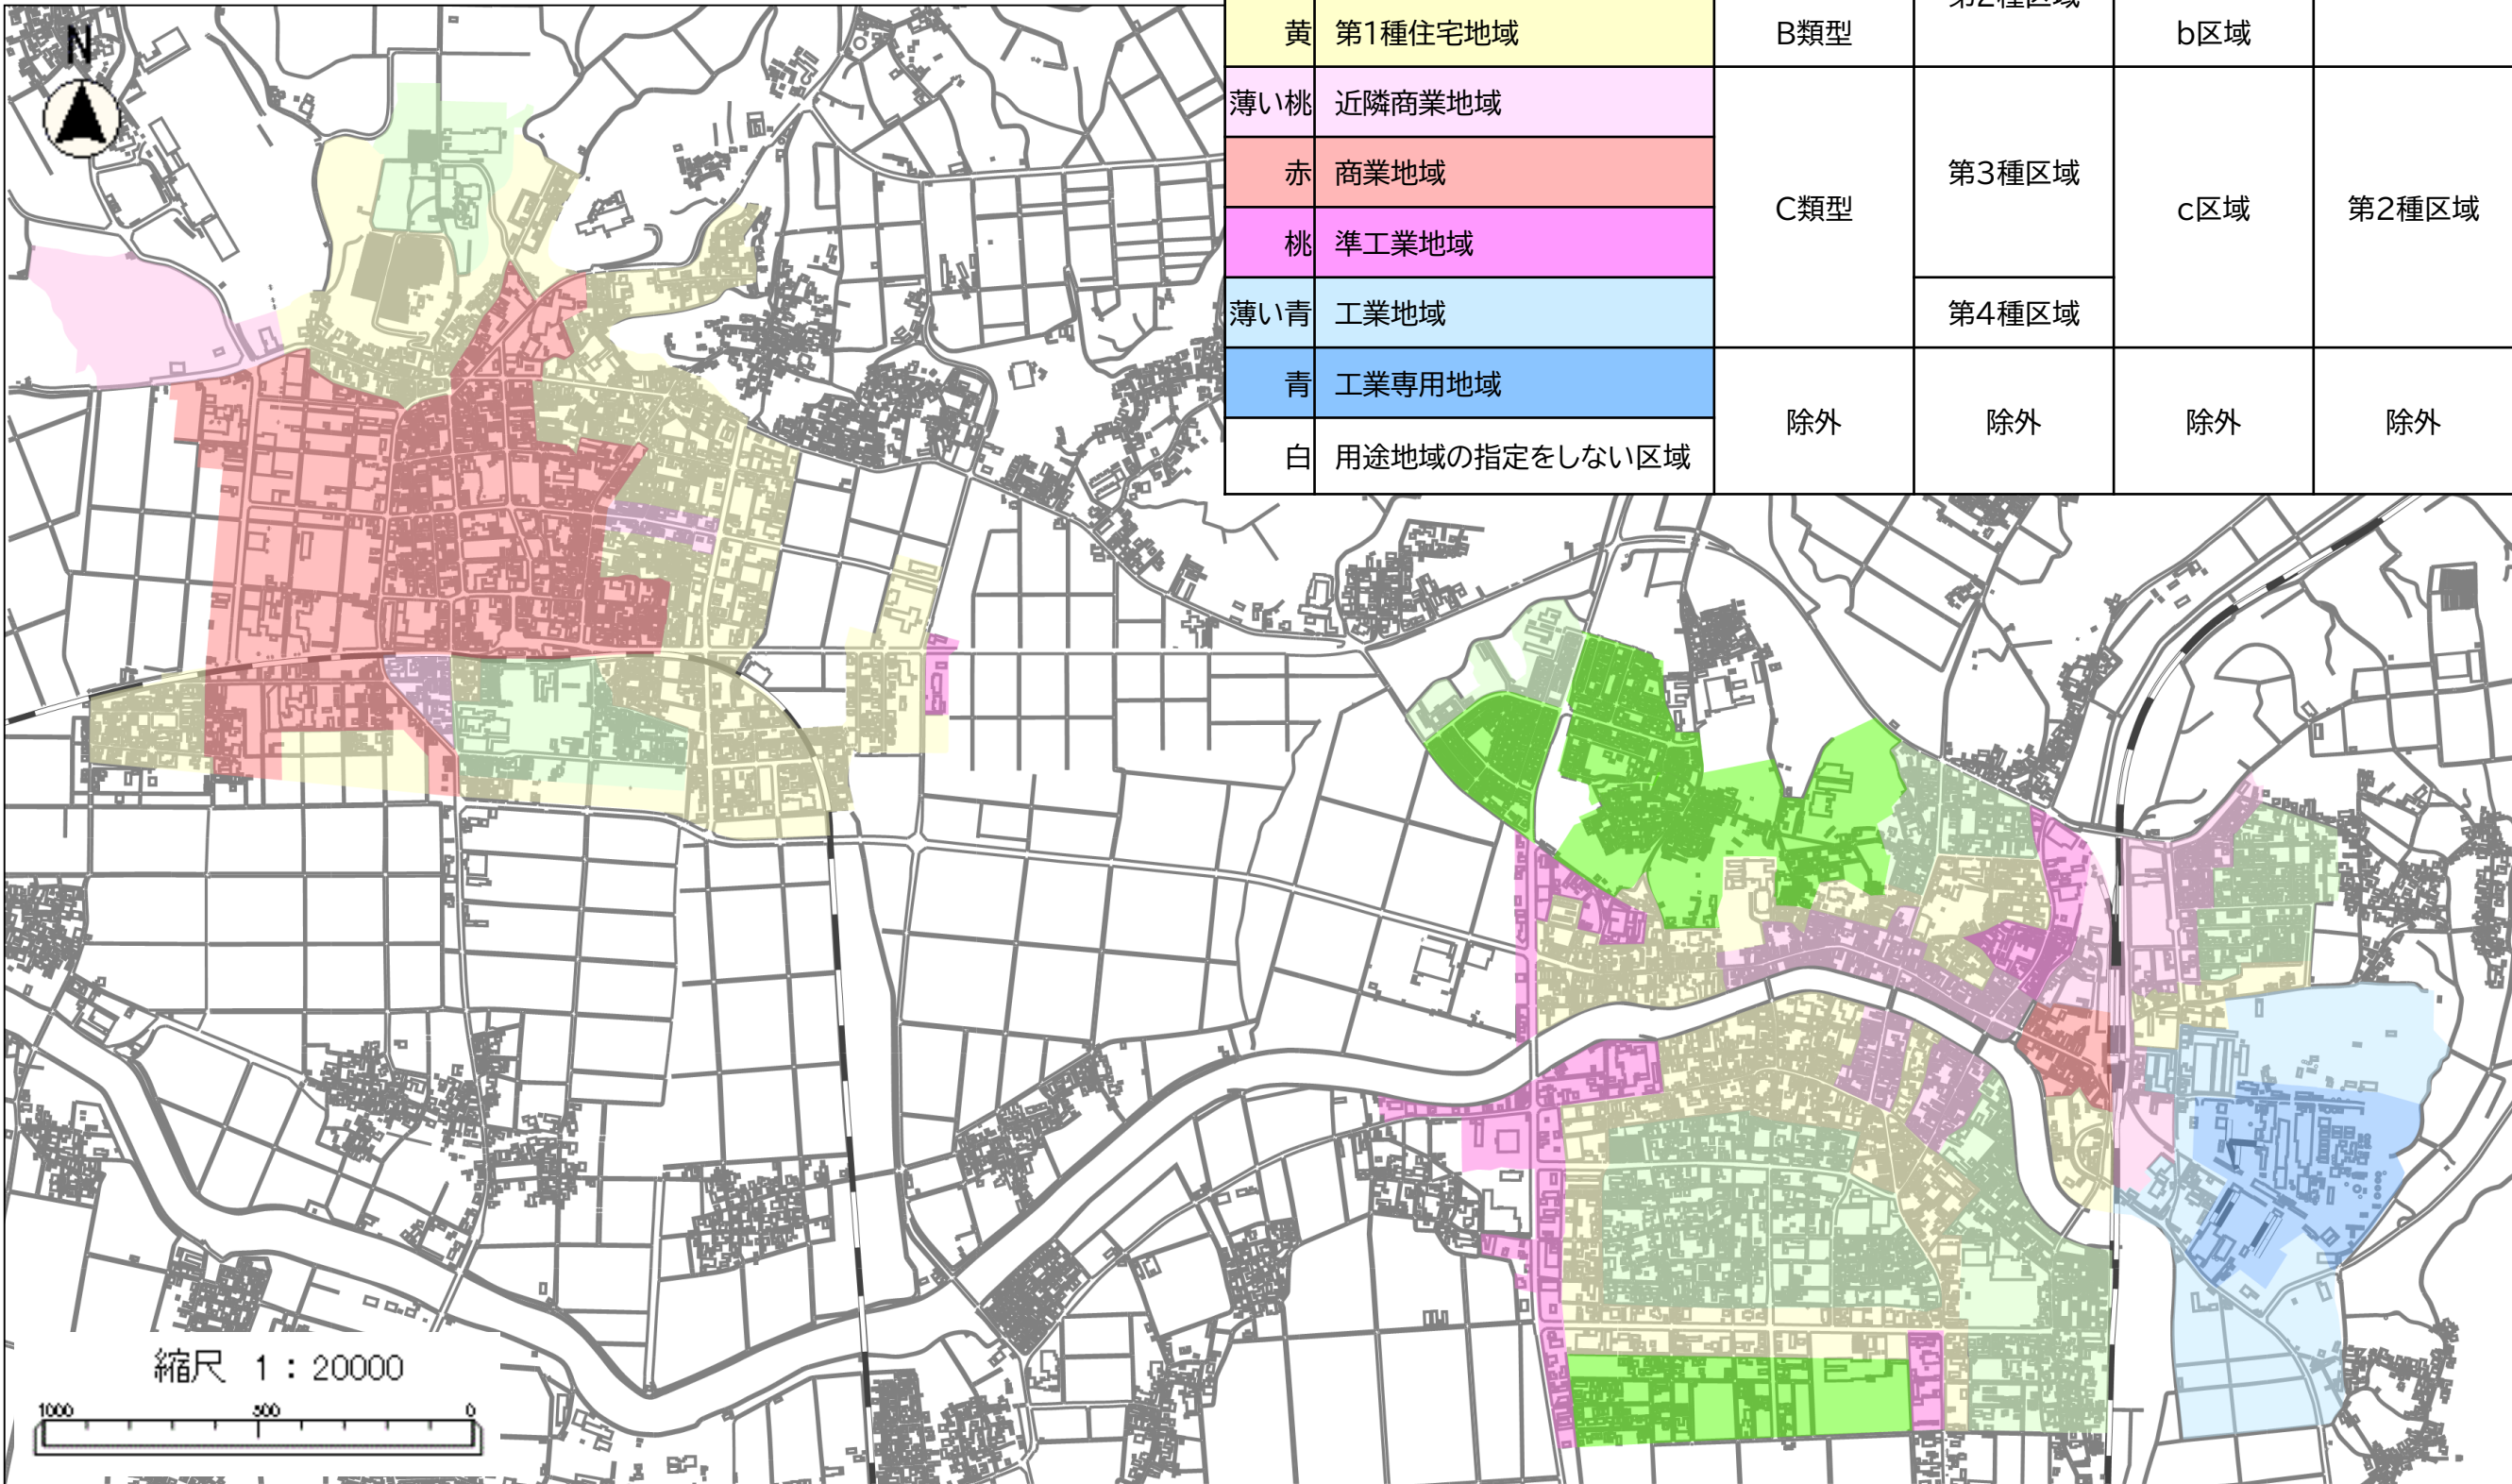

# あわら市における 騒音・振動に係る区域

色	都市計画法に基づく 用途地域の区分	騒音規制法			振動規制法
		環境基準	規制地域	自動車騒音の 要請限度	規制地域
緑	第1種低層住宅専用地域	A類型	第1種区域	a区域	第1種区域
薄い緑	第1種中高層住宅専用地域		第2種区域		
黄	第1種住宅地域	B類型		b区域	
薄い桃	近隣商業地域	C類型	第3種区域	c区域	第2種区域
赤	商業地域				
桃	準工業地域				
薄い青	工業地域		第4種区域		
青	工業専用地域	除外	除外	除外	除外
白	用途地域の指定をしない区域				

縮尺 1 : 20000