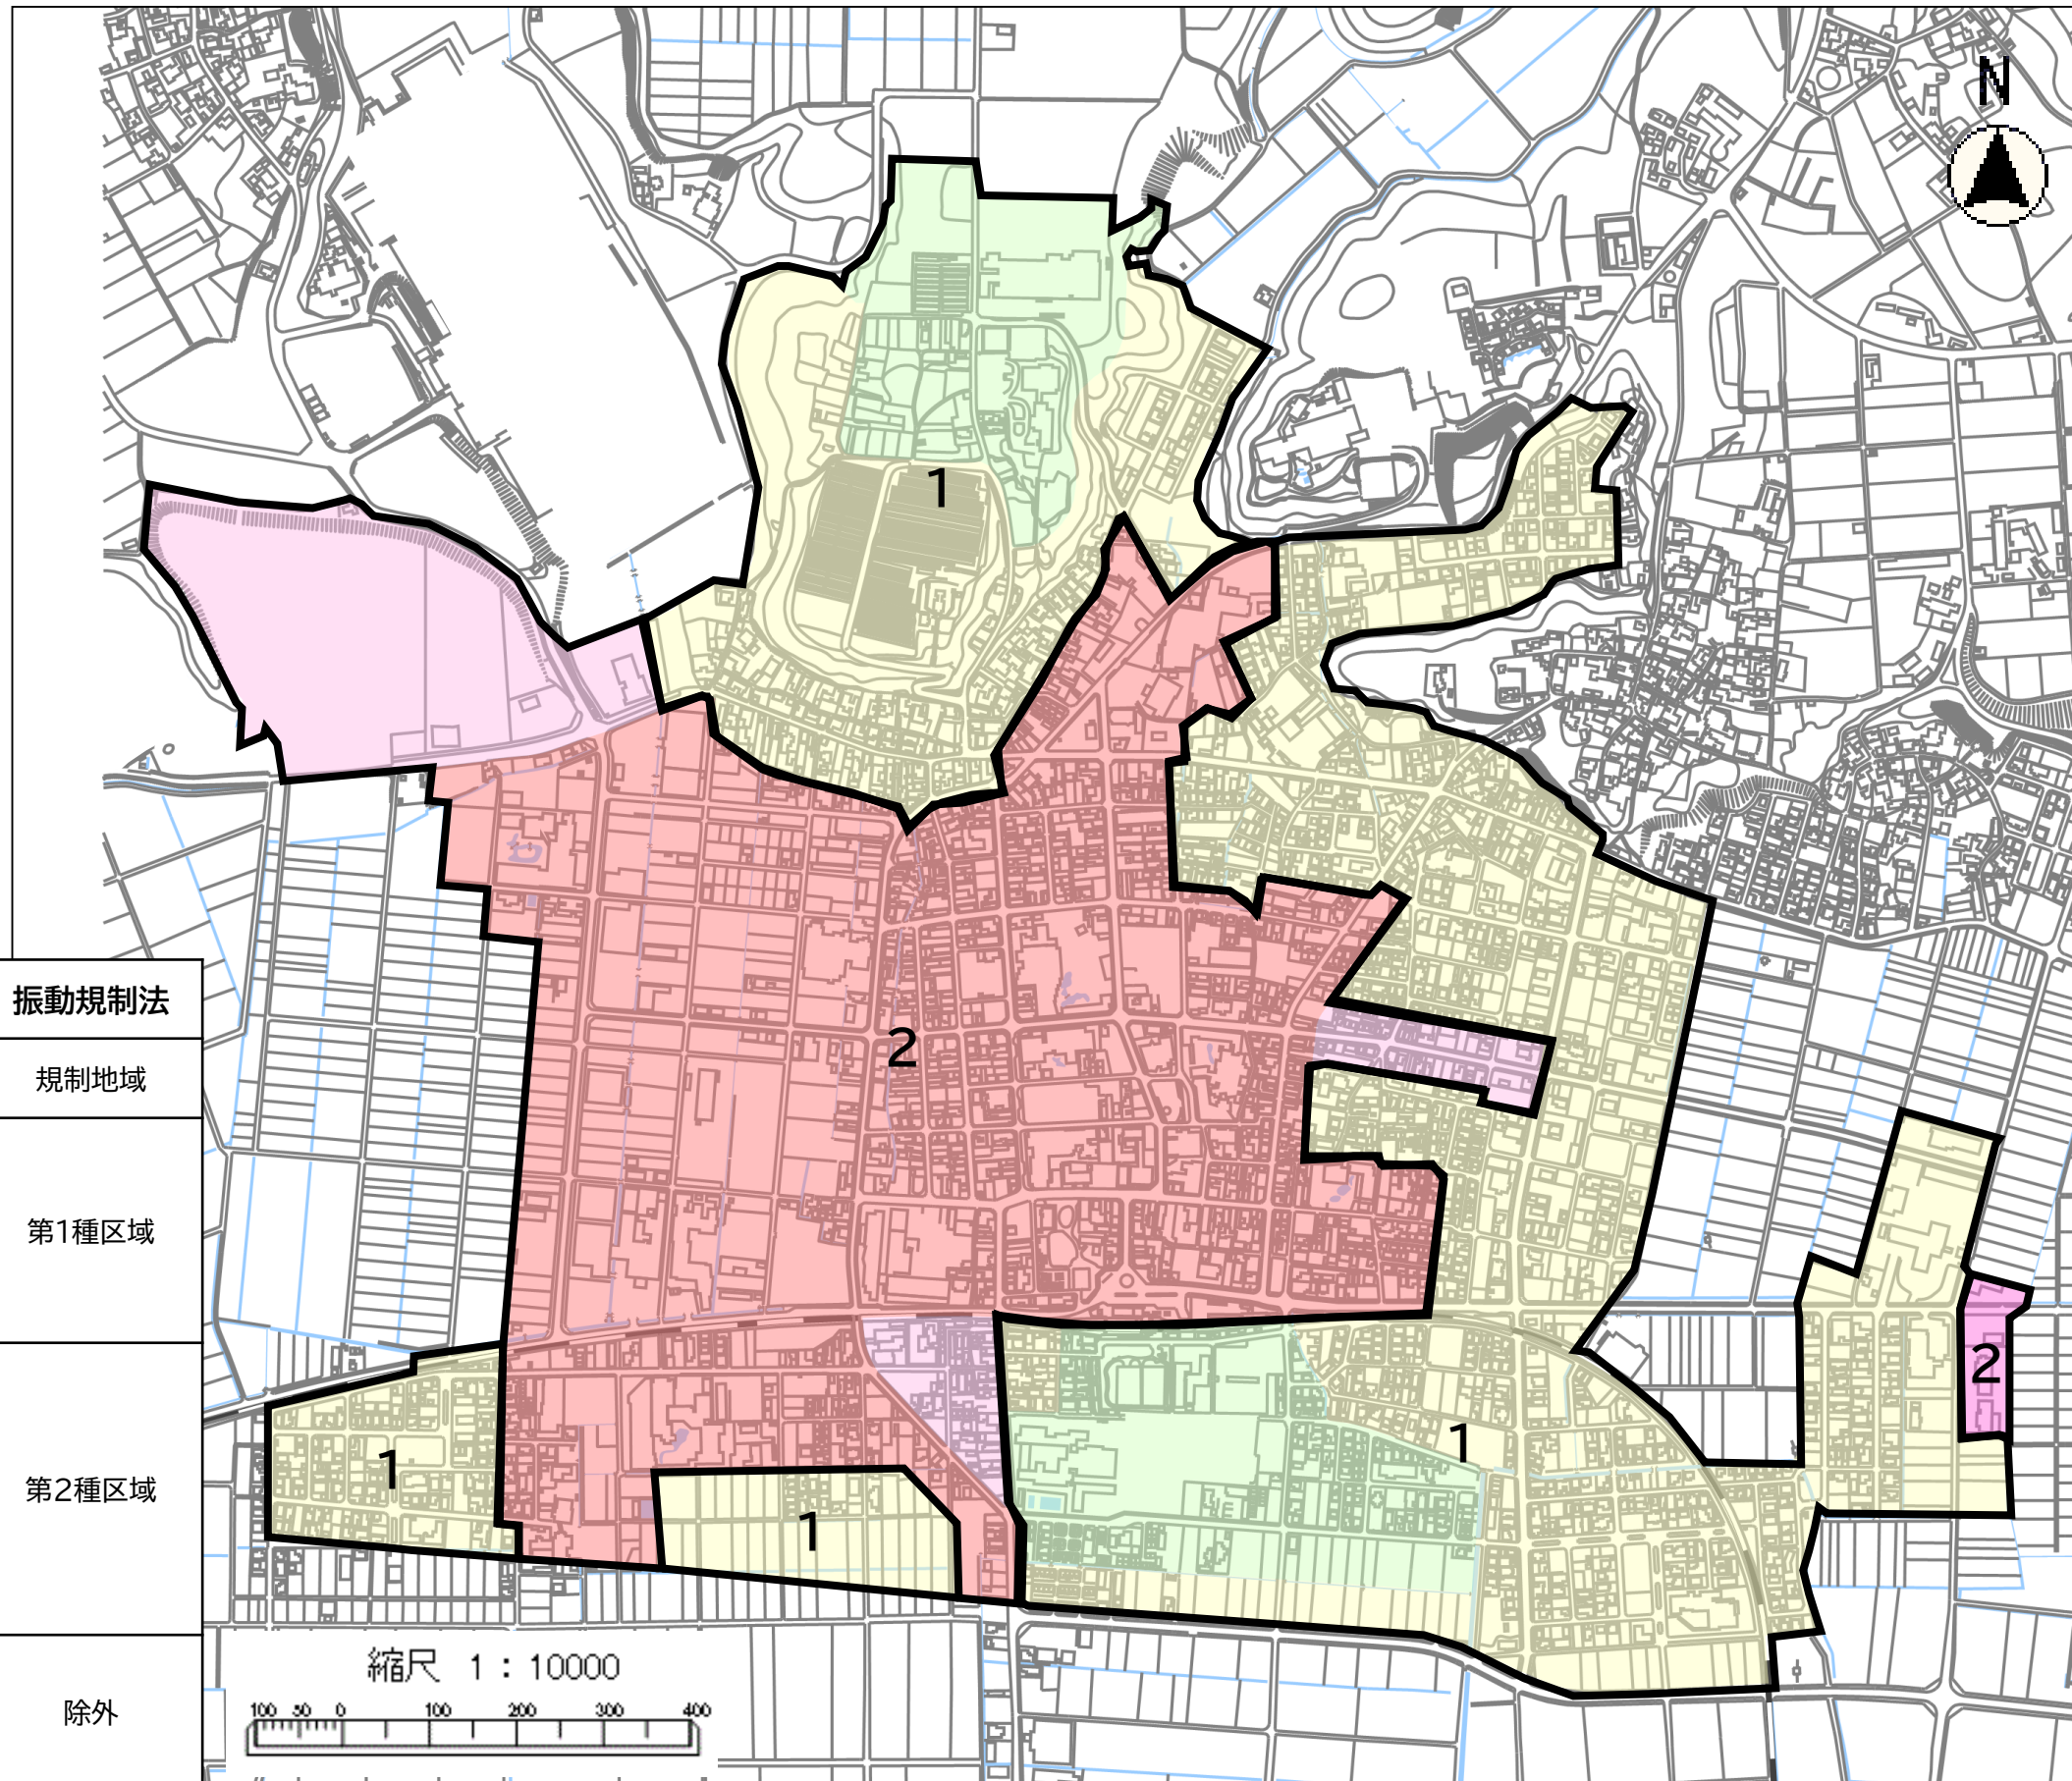

振動の規制に関する区域(あわら市芦原地域)

凡例

色	都市計画法に基づく用途地域の区分	振動規制法
		規制地域
緑	第1種低層住宅専用地域	第1種区域
薄い緑	第1種中高層住宅専用地域	
黄	第1種住宅地域	
薄い桃	近隣商業地域	第2種区域
赤	商業地域	
桃	準工業地域	
薄い青	工業地域	
青	工業専用地域	除外
白	用途地域の指定をしない区域	