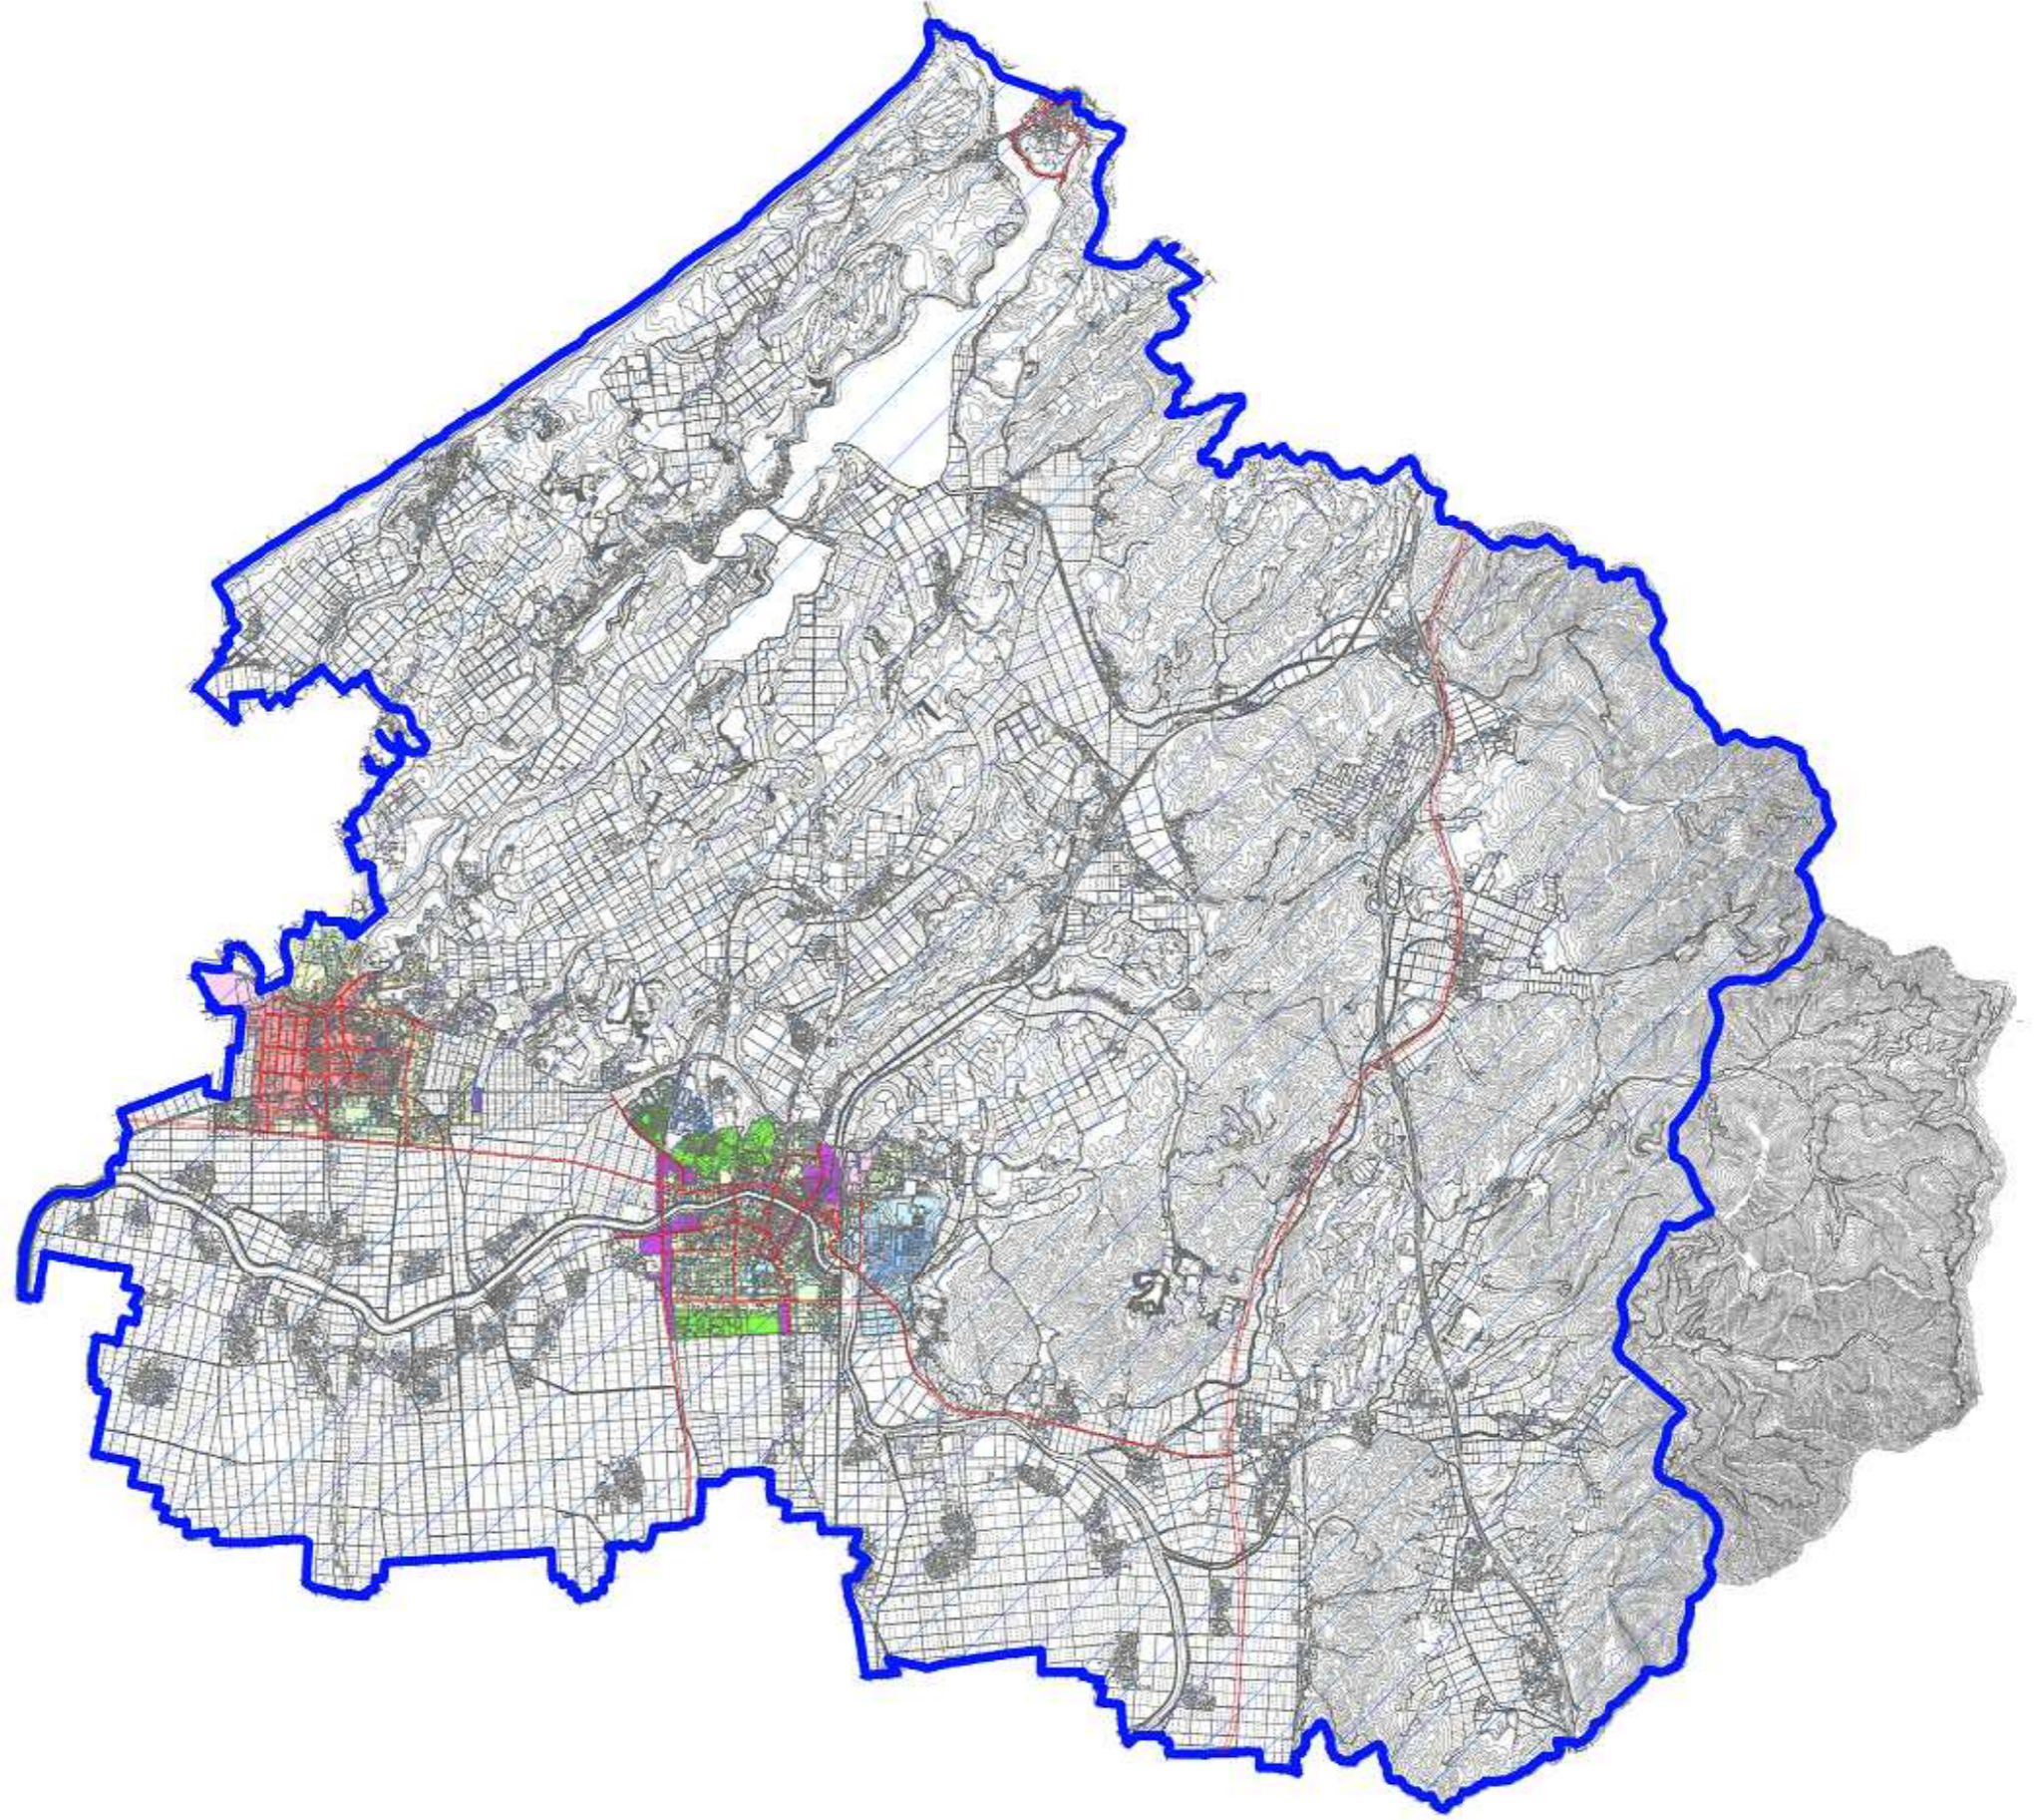

嶺北北部都市計画区域
あわら市
都市計画区域図

-  都市計画区域
-  都市計画道路

0 2,500 5,000 10,000