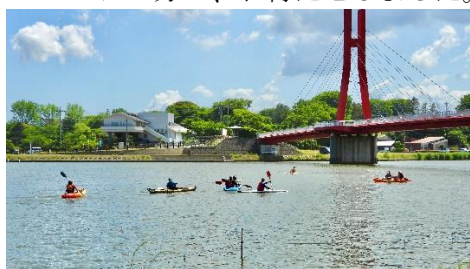

4年ぶりに北潟まつりが催されました 【7月22日（土）、23日（日）開催】

東まつりお神輿巡行の様子（写真提供）丸岡町 高塚 博昭 様

西まつりお神輿巡行の様子

北潟まつりの様子をお届けします。

(写真提供) 高塚 様

4年ぶりの北潟まつりでは、たくさんの笑顔を見ることができました。参加された皆様、大変お疲れ様でした。

単発講座のご案内

北潟湖・スマホ写真講座

北潟湖の自然をスマホで撮って
北潟湖の魅力を再発見しましょう

- 【対象】子どもから大人まで
- 【日時】8月25日(金) 13:00~16:00
- 【場所】北潟公民館 集会室
- 【講師】前田 裕一 先生(株式会社 One)
- 【定員】15人程度
- 【費用】500円(保険料)
- 【持ち物】スマートフォン

【申込期限】
8月23日(水)

自然の学びと体験講座

カヌーに一度乗りたいと思っている社会人、
シニアの方々、お待たせしました。

カヌーパロ元日本代表の方々よりコーチを受けながら
北潟湖でのカヌーを楽しんでみませんか。

- 【対象】社会人、シニアの方々
- 【日時】10月7日(土) 9:00~11:00
- 【場所】北潟公民館
- 【定員】40人程度
- 【費用】300円(保険料)
- 【準備物】濡れてもいい服装、着替え、
タオル、飲み物

【申込期限】
10月5日(木)

単発講座「人工衛星の電波をキャッチしよう(仮)」

【日程】10月28日(土) 午後

【内容】福井工業大学あわらキャンパスにあるパラボラ
アンテナの見学と体験講座を行います。
詳しくはやぐも9月号でお知らせします。

公民館で将棋を楽しみませんか?

子どもから大人までどなたでも
参加いただけます。
興味のある方は北潟公民館まで
ご連絡ください。

北潟湖の水をしらべました

主催:北潟湖自然再生協議会

7月30日(日)、北潟湖や愛の神など湖周辺で採
水し、パックテスト(水質検査器)を使い、水質検査
を行いました。福井県立大学の杉本亮先生ご指導
の下、参加された皆さんは北潟湖を身近に感じ、
水環境に対する関心、理解を深めていました。