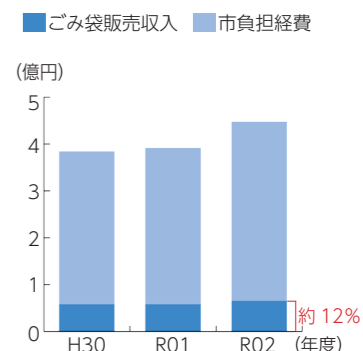

定員 各回 10人(事前申込制)

協力 金津創作の森 竹工房 創竹 山田信雄

光エコ体験 ~ UVレジン・太陽電池作製 ~

2つのコーナーがあります。自分で作った太陽電池でプロペラを回そうかな?身近な廃プラパーツをつかってUVレジンで宝物を作ろうかな?

とき 14時~16時 **費用** 無料

定員 30人(当日受け付け)

協力 科学実験キャラバン
福井工業大学 原道寛 教授

マイエコストローを作ろう!

最近、環境に優しいストローが話題になっています。あわら産のヨシでマイエコストローを作ってみませんか?

とき 14時~16時 **費用** 無料

定員 先着 20人(当日受け付け)

協力 北潟湖自然再生協議会

電気の不思議体験

自社製の蓄電システム製品を展示しているほか、手回し発電機や電池と磁石をつかった電気の不思議な体験ができます。

協力 株式会社金津村田製作所

自然食品の試食体験会

調味料でも、いつものものと自然食品はどう違うの?味を比べてみよう!

協力 自然食品の店
ヒノモト

食べきり料理試食

食材を使い切って、ゴミを減らし、栄養もたっぷり!環境、体、お財布に優しい料理です。

協力 食生活改善推進員

エコチャレ・エコクイズコーナー

エコクイズラリーやエコおみくじなど、エコを学びながら楽しめます。参加すると景品ももらえます!

協力 環境ふくい推進協議会

鉄道模型Nゲージ展示

公共交通に乗ることで、CO₂排出を抑制でき、エコにつながります。今年も大人気の鉄道模型を展示します!

協力 あわら市えちぜん鉄道サポートの会、
鉄道模型愛好会

展示コーナー

エコ市民会議の活動紹介や、市内で活動する環境団体の展示です。ぜひご覧ください。

令和2年4月1日から

ごみ袋の価格などを改定します

令和2年4月1日から、指定ごみ袋の価格、市営墓地の維持費、市内の施設の使用料を改定します。市民の皆さまにはご負担が増えることとなりますが、ご理解をお願いします。

あわら市指定ごみ袋などの価格について

問合せ 生活環境課 ☎ 73-8017

市では、市民の皆さまにご協力いただきながら、ごみの適正処理や資源化、減量化に取り組んでいます。また、ご負担いただいている市指定ごみ袋の代金は、ごみ処理費用の一部に充てています。

しかし、ごみ処理費用は、平成30年度は3億8400万円、令和元年度は約3億9100万円、令和2年度は約4億4700万円の見込みとなり、市が負担する経費も、平成30年度は3億2600万円、令和元年度は約3億3300万円、令和2年度は約3億8200万円の見込みと、年々増加しています。これは、物価の上昇などに伴うごみ収集費の増加や清掃センターの老朽化対策などによるものです。

ごみ袋の販売収入の処理費用に対する負担割合は、これまで約12%で推移しています。これを維持するため、市指定ごみ袋などの販売価格を次のとおり改定します。引き続き、ごみ減量や資源のリサイクル推進などにご協力をお願いします。

ごみ処理費用の内訳と推移