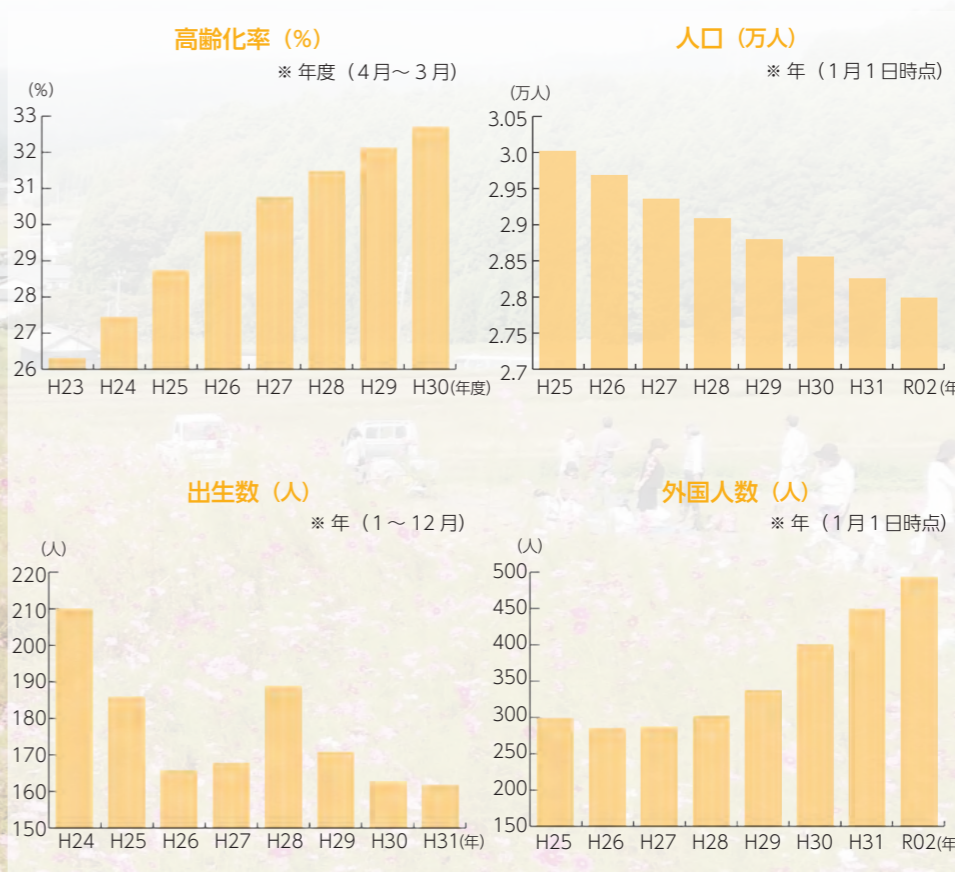

こうした状況の中、各集落のコミュニティ活動の衰退を防ぎ、「住みたい」「住み続けたい」集落であり続けるためには、これまで集落で受け継ぎ、蓄積してきた文化や伝統、財産を守り継承するとともに、集落を担う人づくりを推進するなど、集落の活性化に向けた主体的な取り組みが重要となります。

あわら市の現状
過去の人口などの推移を見ると、人口は毎年約250人減少、出生者数も年々減少しており、令和元年の出生者数は162人まで減っています。一方で、高齢化率は上昇しており、人口減少・少子高齢化が進行していることがうかがえます。また、市内に在住する外国人は増加しており、あわら市を取り巻く社会環境は大きく変化しているといえます。