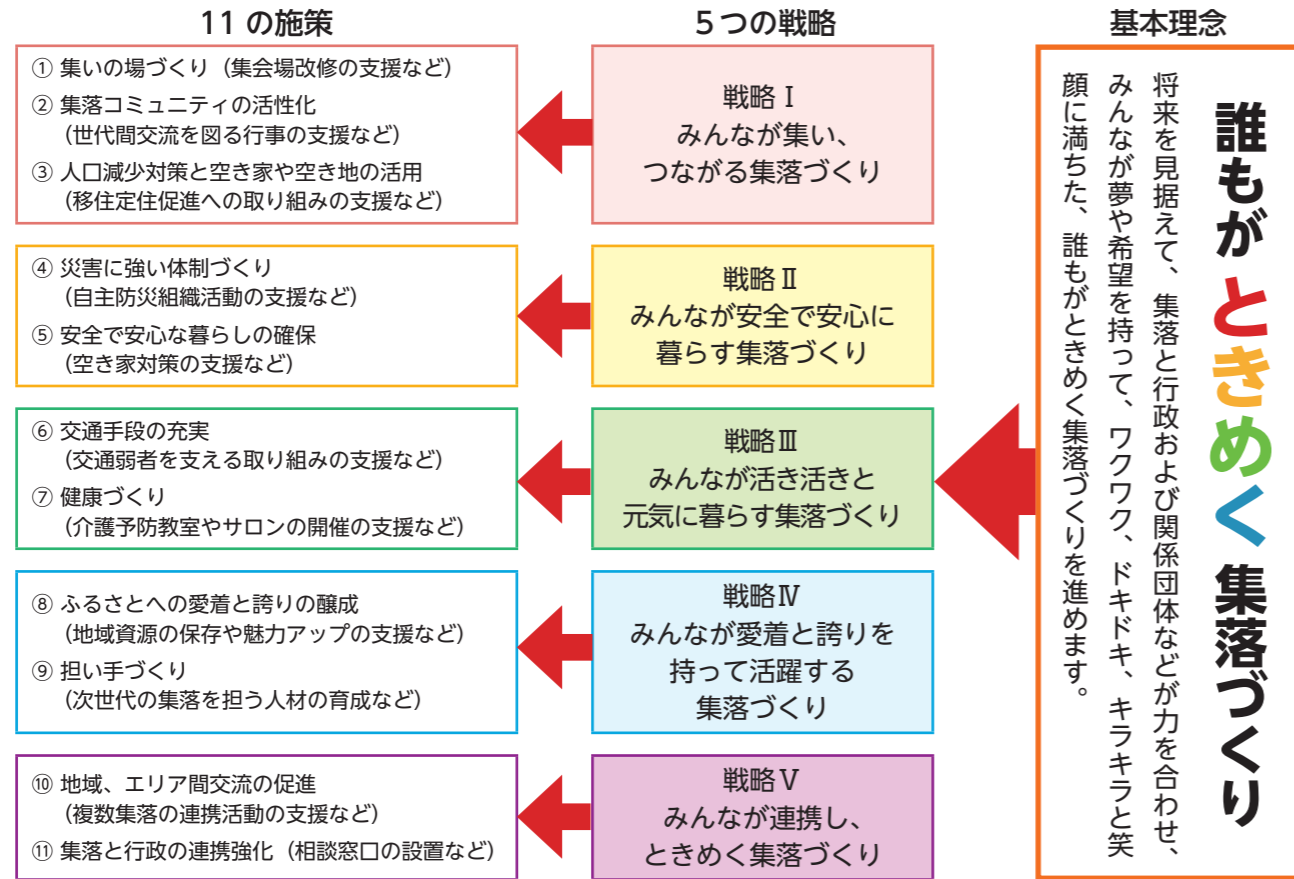

若者が笑顔で いられるまちに

Contents

- つなげよう、未来へ 2~4
- 令和2年 行政連絡員のご紹介 5
- ごみ袋の価格などを改定します 6
- 環境展を開催します！ 7

1月12日(日) 令和2年あわら市成人式

詳しくは、12ページ「まちかど graffiti」をご覧ください。

「まち・むらときめきプラン」とは？

平成30年度に市内の全129集落を訪れ、その集落ごとの現状や課題を取りまとめた「集落カルテ」を作成し、「誰もがときめく集落づくり」を推進することを目的に、5つの戦略と11の施策を取りまとめ、令和元年から5年間の集落活性化の支援策として策定した計画です。