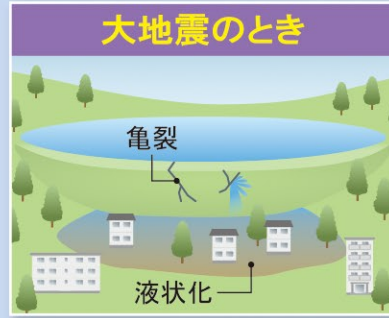

災害の発生が予想される状況では、ラジオ・テレビなどで正確な情報を収集し、適切な行動をとってください。また、周りの様子にも注意しましょう。

ため池の異常に気付いたら、すぐに緊急時連絡先へ通報してください →

緊急時連絡先

警察 110
 救急 119
 あわら市役所 0776-73-1221

! こんな時は要注意!!

大雨のとき、ため池の水位が上昇し堤防を越えた水の勢いによって堤防が浸食され、決壊することがあります。竹や流木が洪水吐の断面を閉塞させると、堤防を越流しやすくなり、浸食・崩壊の危険性は、一層高くなります。

大地震のときに、ため池の堤防が異常な力を受け亀裂が生じたり、地盤の液状化により決壊する危険性があります。比較的小さな地震でも、堤防の内部に生じた亀裂などにより強度が低下し、水圧に耐えきれず決壊に到ることがあるので注意が必要です。

避難の心得

状況により、すばやく避難しましょう

避難情報などが発表されていなくても、雨の状況などから判断し、自主的に避難しましょう。

家族にはメモを残そう

外出中の家族には、「どこどこへ避難する」といったようなメモを残しておくといいでしょう。

雨の強さと降り方(1時間雨量)

やや強い雨 10~20mm未満	強い雨 20~30mm未満	激しい雨 30~50mm未満	非常に激しい雨 50~80mm未満	猛烈な雨 80mm以上
<p>地面一面に水たまりができ、話し声が聞き取りにくくなります。長雨になりそうなら警戒が必要です。</p>	<p>どしゃ降りの雨。傘をさしても濡れてしまうほどの雨です。寝ている人の半数くらいが雨に気がつきます。</p>	<p>バケツをひっくり返したような激しい雨。 道路が川ようになります。</p>	<p>滝のように降る激しい雨。傘はまったく役に立たなくなります。水しぶきであたり一面が白っぽくなります。</p>	<p>息苦しくなるような圧迫感があるほどの猛烈な雨。車の運転は危険です。災害が発生するおそれが高く、厳重な警戒が必要です。</p>