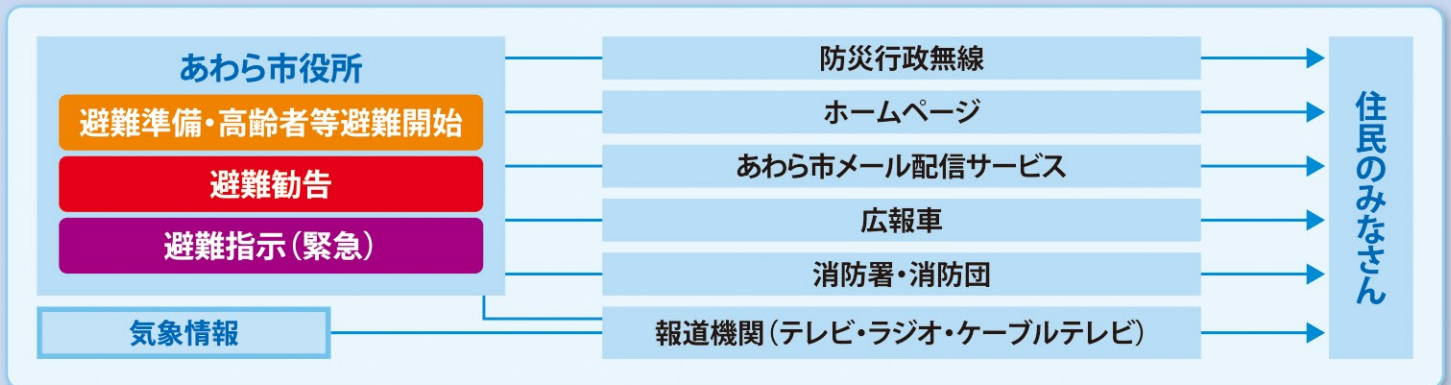

避難情報の伝達経路

市からの避難情報は、下図のような経路で住民のみなさんに伝達されます。

避難情報の種類と住民のとるべき行動

避難情報	住民のみなさんに求める行動
避難準備・高齢者等避難開始	避難の準備を始めてください ●家族等との連絡、非常持ち出し品の用意等、避難準備を開始してください。 ●避難行動に時間を要する方は、避難を開始してください。
避難勧告	避難してください ●速やかに避難を開始してください。 ●避難行動要支援者の方は、避難を完了してください。
避難指示(緊急)	ただちに避難してください! ●一刻も早く避難を完了してください。 ●避難行動に危険が伴うような状況では、生命を守る最低限の行動を開始してください。

災害の発生が予想される状況では、ラジオ・テレビなどで正確な情報を収集し、適切な行動をとってください。また、周りの様子にも注意しましょう。

ため池の異常に気付いたら、すぐに緊急時連絡先へ通報してください →

緊急時連絡先

警察 110
救急 119
あわら市役所 0776-73-1221