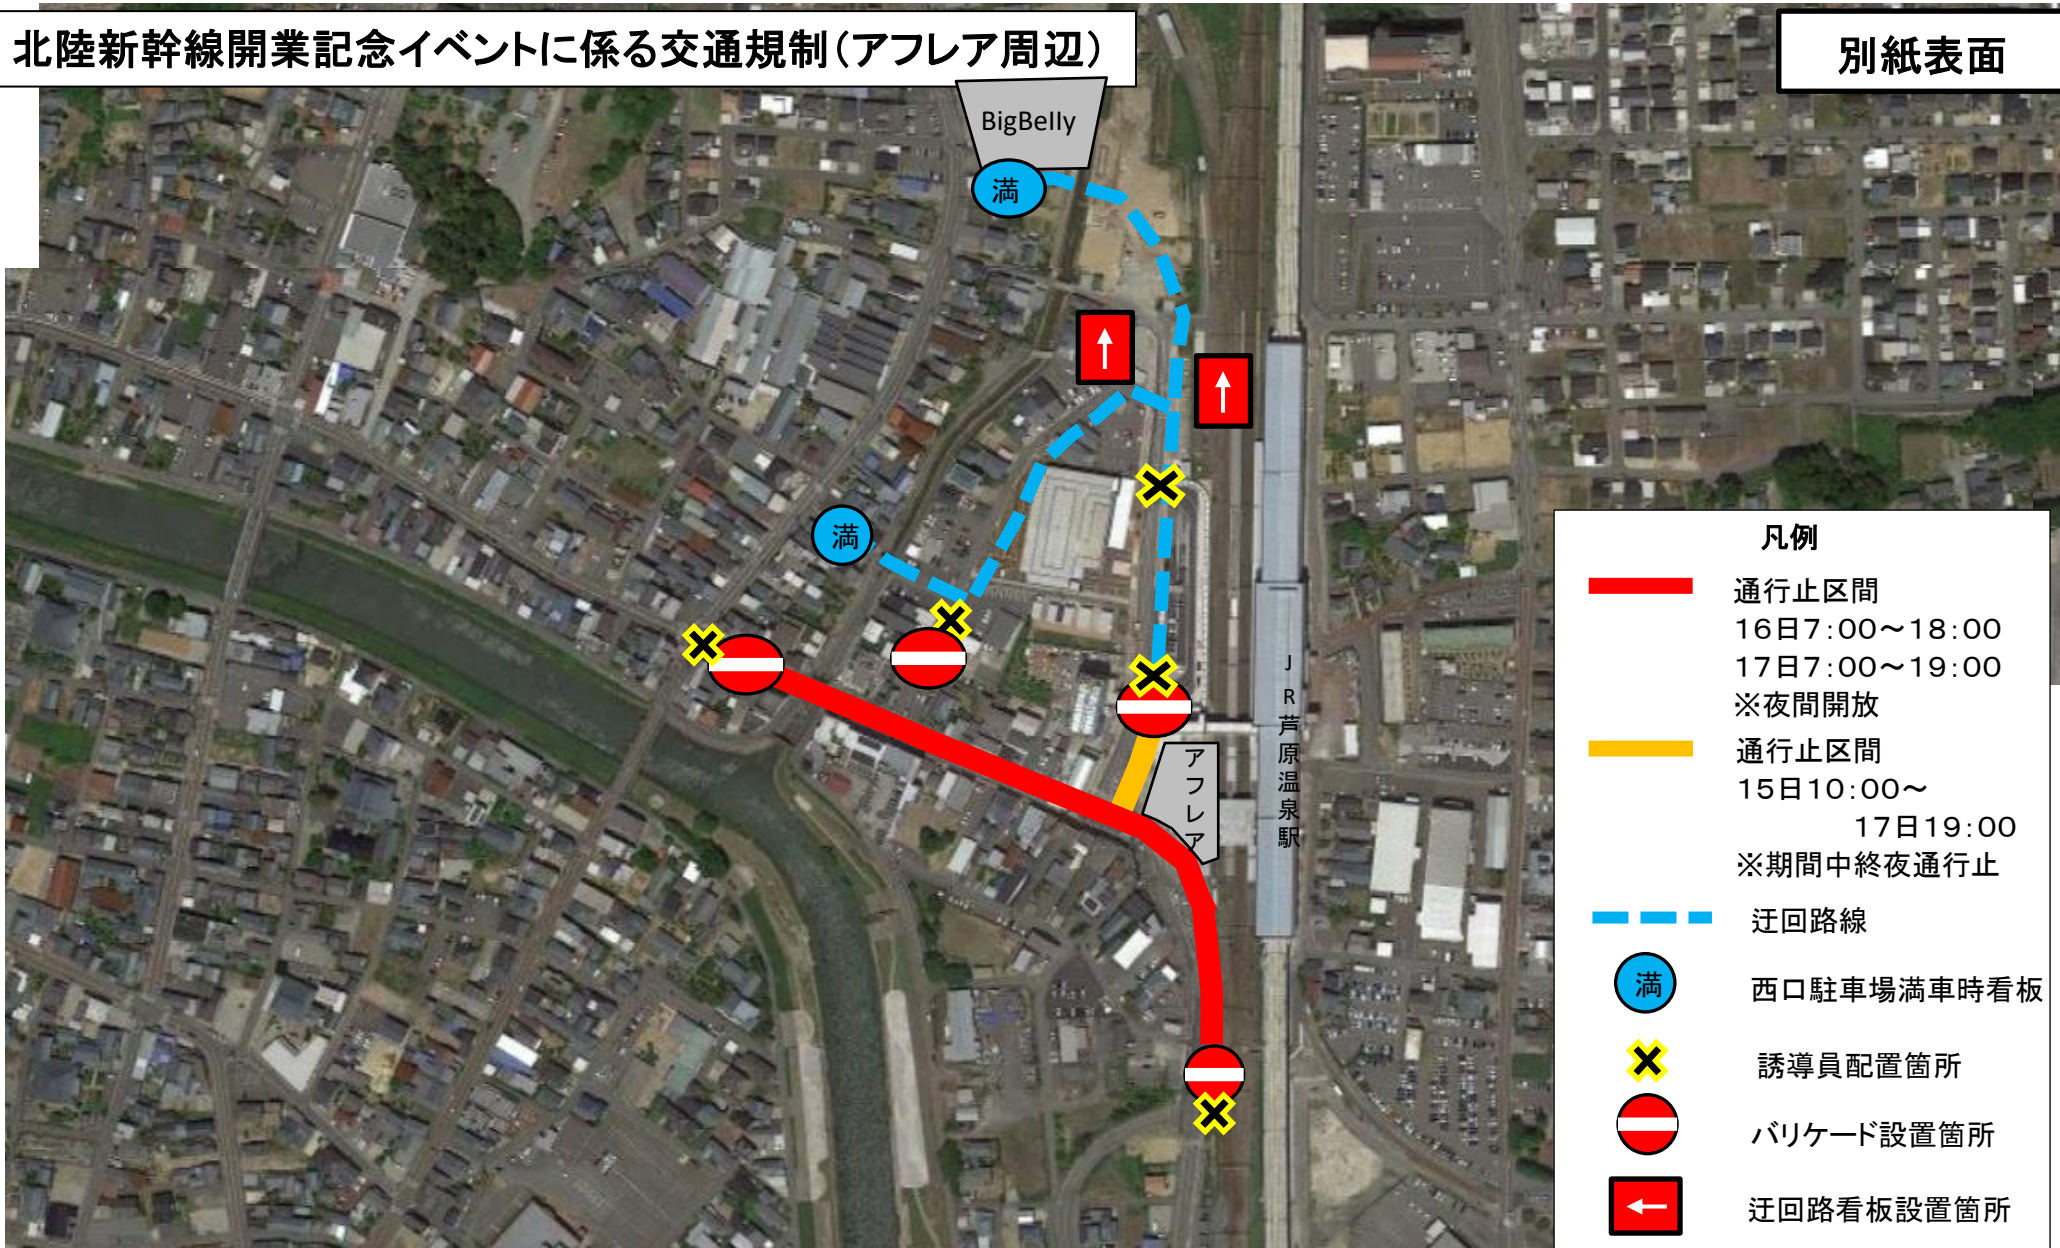

## 記

- 1 イベント名 北陸新幹線芦原温泉駅開業記念イベント  
「**新幹線**歓迎会」
- 2 開催期間 令和6年3月16日（土）9時30分～17時  
3月17日（日）9時30分～16時
- 3 開催内容 裏面のとおり
- 4 通行止内容 別紙表面のとおり
- 5 依頼事項 別紙裏面のとおり
- 6 会 場 芦原温泉駅西口賑わい施設「アフレア」周辺  
(a キューブ・新富商店街含む)

あわら市観光振興課  
イベント担当 竹内  
交通規制担当 齋藤、北澤  
TEL:0776-73-8006  
FAX:0776-73-1350

## 北陸新幹線芦原温泉駅開業記念イベントについて

- 実施日時** 令和6年3月16日(土) 9:30~17:00 【アフレア周辺会場】  
13:00~20:00 【あわら温泉湯のまち広場】★  
3月17日(日) 9:30~16:00 【アフレア周辺会場】  
10:00~15:00 【あわら温泉湯のまち広場】★  
★あわら温泉開湯140周年記念事業フィナーレイベントと同時開催
- 実施場所** 芦原温泉駅西口賑わい施設「アフレア」内賑わいホール・賑わい広場  
芦原温泉駅西口周辺道路(歩行者天国)  
a キューブ  
あわら温泉湯のまち広場
- 実施内容** 【ステージイベント】
  - ・「ちはやふる」人気声優トークショー&まんじゅうまき
  - ・北陸新幹線ウェルカムダンス
  - ・金津高校吹奏楽部演奏
  - ・地元伝統芸能ステージ(金津祭り囃子保存会、帯のまち流し等)
  - ・新幹線下り1番列車入線同時中継  
【はたらくくるまランド】
  - ・警察、消防、建設現場のはたらく車の展示
  - ・高所作業車から新幹線の走行を見学など  
【グルメ歩行者天国・ブース出店】
  - ・県内市町のPRブース(坂井市、永平寺町、勝山市、大野市など)
  - ・地元商店、近隣市町のキッチンカーによる飲食物販売やグッズ販売
  - ・子ども向けのワークショップ(缶バッチづくりや下敷きづくり) など  
【その他】
  - ・新幹線開業記念ノベルティグッズの配布
  - ・新幹線歓迎スペシャルパレード×開湯140周年フィナーレパレード  
【あわら温泉湯のまち広場】
  - ・「希望の灯 未来へ アワランタン」(夜空にランタンをあげるイベント)
  - ・ゆのまち縁日

# 北陸新幹線開業記念イベントに係る交通規制(アフレア周辺)

別紙表面

## 依頼事項

今回のイベントでは、15日（金）から17日（日）にかけてアフレア西側の道路を、16日（土）、17日（日）は交番から水口交差点までの県道を通行止といたします。長時間に渡り、ご不便をおかけしますが、100年に1度と言われるこの大きな節目を、地元の皆さまと盛大にお祝いしたいと考えておりますので、何卒ご協力のほどよろしく願いいたします。

会場内の歩行者天国では、車両を通行止にして、キッチンカーやブースの設置、はたらくくるまの展示、新幹線歓迎スペシャルパレードを実施する予定です。イベント開催中は、会場内に多くの来場者が見込まれます。安全面の管理上、車の出入りを可能な限り減らしたいと考えておりますので、ご理解をいただきますようお願い申し上げます。どうしても車両の通行が必要な場合は、下記の対応をさせていただきますので、担当までご相談ください。